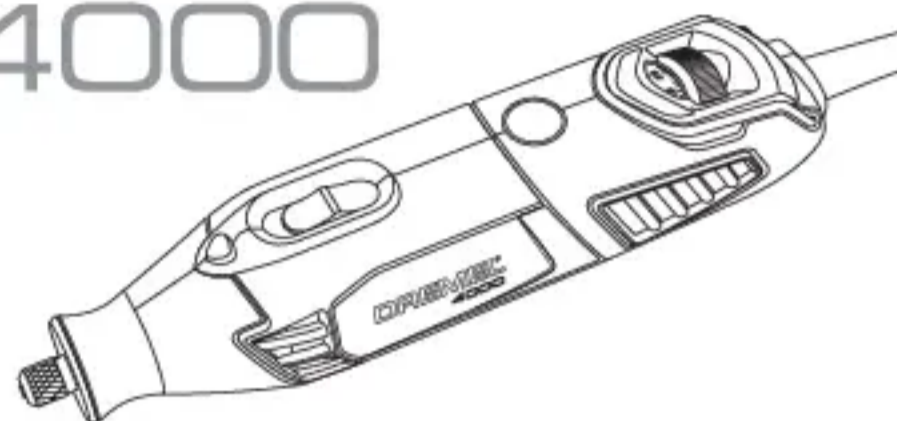

DREMEL®

3000

4000

4250

4300

| | | | | | |
|-----------|---|-----|-----------|--|-----|
| GB | Original instructions | 19 | PL | Tłumaczenie oryginalnej instrukcji | 113 |
| DE | Übersetzung der originalbedienungsanleitung | 25 | BG | Превод на оригиналните инструкции | 120 |
| FR | Traduction de la notice originale | 32 | HU | Az eredeti előírások fordítása | 128 |
| IT | Traduzione delle istruzioni originali | 39 | RO | Traducere a instrucțiunilor originale | 135 |
| NL | Vertaling van de originele gebruiksaanwijzing | 46 | ET | Algsete juhiste tõlge | 142 |
| DA | Oversættelse af betjeningsvejledning | 54 | LT | Originalių instrukcijų vertimas | 148 |
| SV | Översättning av originalinstruktioner | 60 | SL | Prevod originalnih navodil | 154 |
| NO | Oversettelse av originalinstruksjonene | 66 | LV | Originālās lietošanas instrukcijas tulkojums | 161 |
| FI | Käännös alkuperäisestä ohjeista | 72 | HR | Prijevod originalnih uputa | 168 |
| ES | Traducción de las instrucciones originales | 79 | SR | Превод оригиналног упутства | 174 |
| PT | Tradução das instruções originais | 86 | MK | Употребени симболи | 181 |
| EL | Μεταφραση των πρωτοτυπων οδηγιων | 93 | SK | Preklad pôvodných pokynov | 188 |
| TR | Orijinal yönergelerin çevirisi | 100 | AR | ترجمة التعليمات الأصلية | 196 |
| CS | Překlad originálních pokynů | 107 | | | |