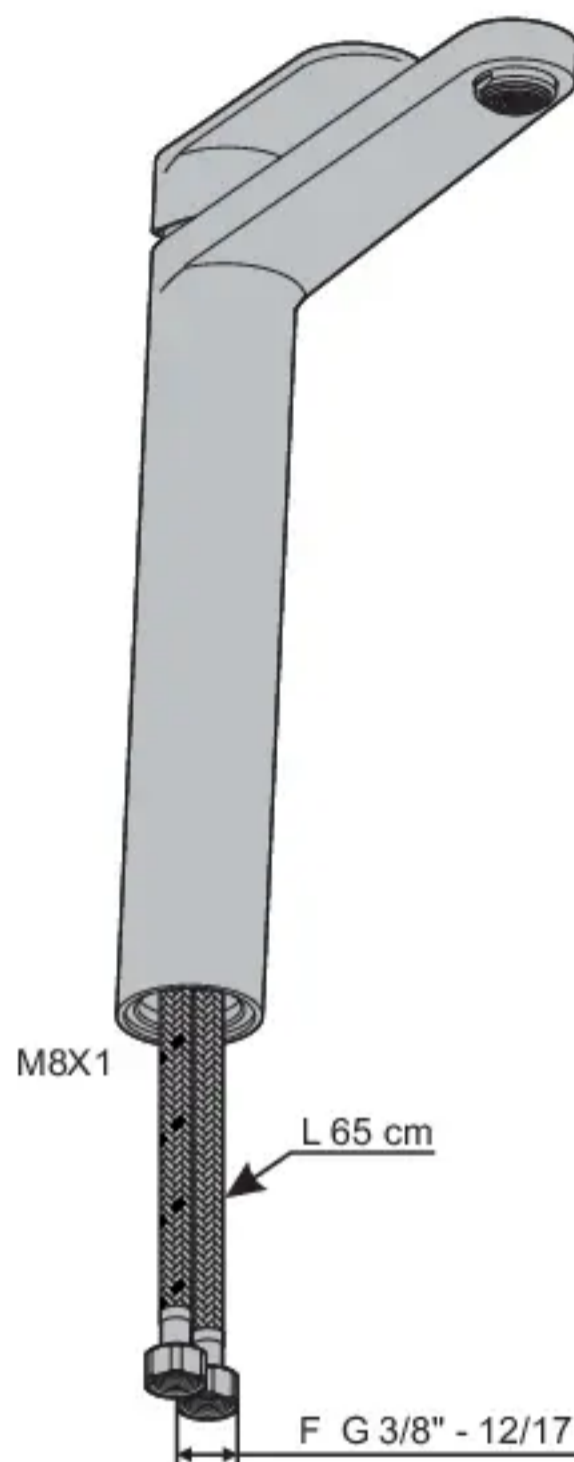

Guarantee  
**10**  
years

ICONE

EAN CODE:3276007129014  
3276007129021  
3276007129052  
3276007129069  
3276007176513  
3276007176537

**FR** Manuel d'Instructions

**ES** Manual de Instrucciones

**PT** Manual de Instruções