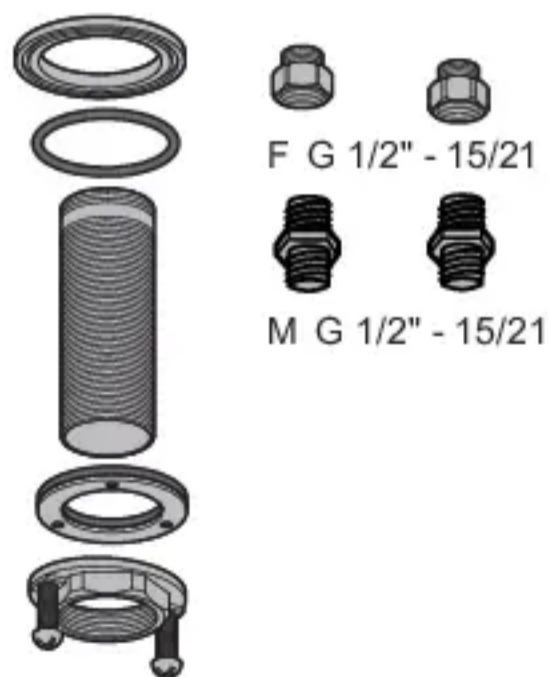

Guarantee  
**10**  
years

ICONE

EAN CODE:3276007129014  
3276007129021  
3276007129052  
3276007129069  
3276007176513  
3276007176537

**FR** Manuel d'Instructions

**ES** Manual de Instrucciones

**PT** Manual de Instruções