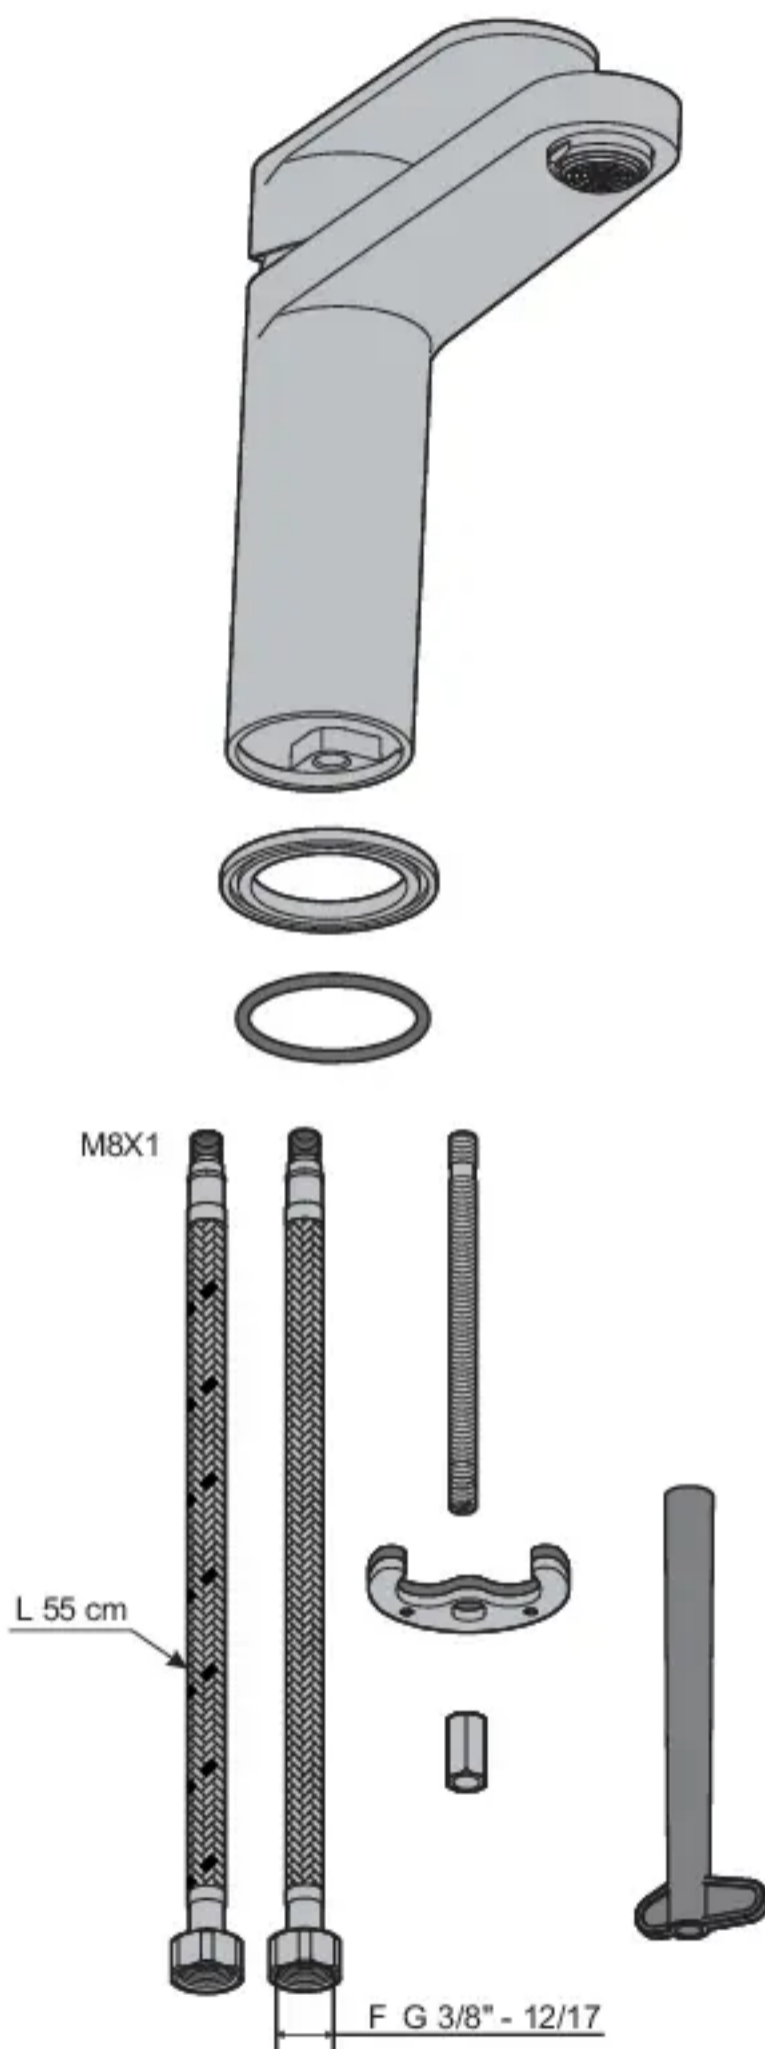

Guarantee
10
years

ICONE

EAN CODE:3276007128994
3276007129007
3276007129038
3276007129045
3276007176506
3276007175520

FR Manuel d'Instructions

ES Manual de Instrucciones

PT Manual de Instruções

IT Manuale di Istruzioni