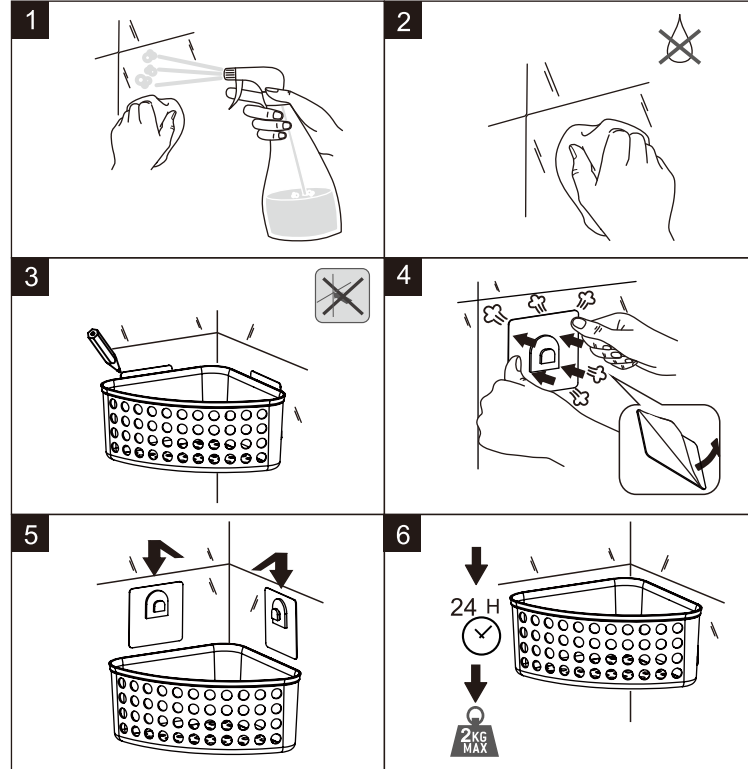

Made in China

ADEO Services - 135 rue Sadi Carnot - CS 00001 - 59790 RONCHIN - FRANCE
ТОВ «Леруа Мерлен Україна», вул. Полярна 17а, м. Київ, 04201, Україна