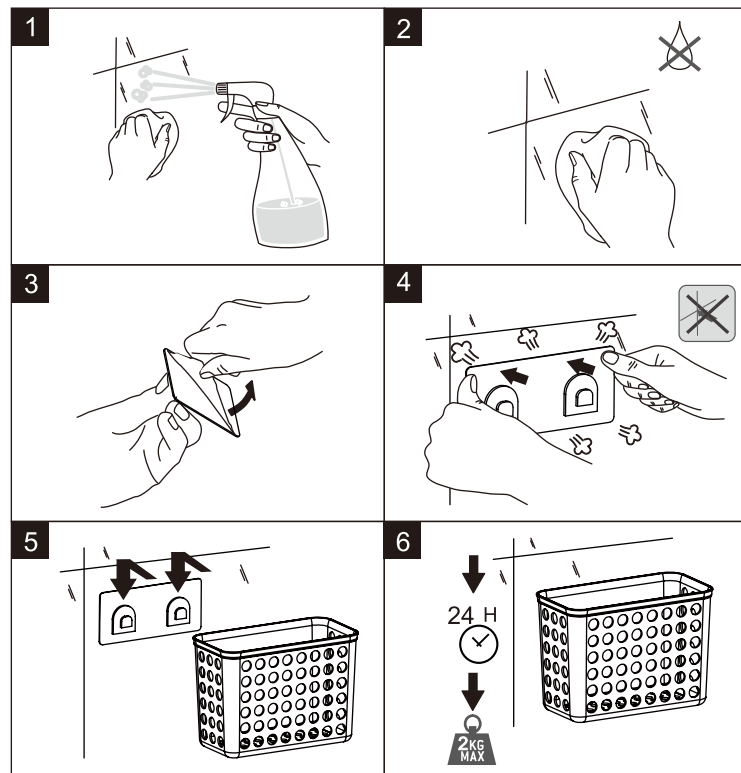

Made in China

ADEO Services - 135 rue Sadi Carnot - CS 00001 - 59790 RONCHIN - FRANCE
ТОВ «Леруа Мерлен Україна», вул. Полярна 17а, м. Київ, 04201, Україна