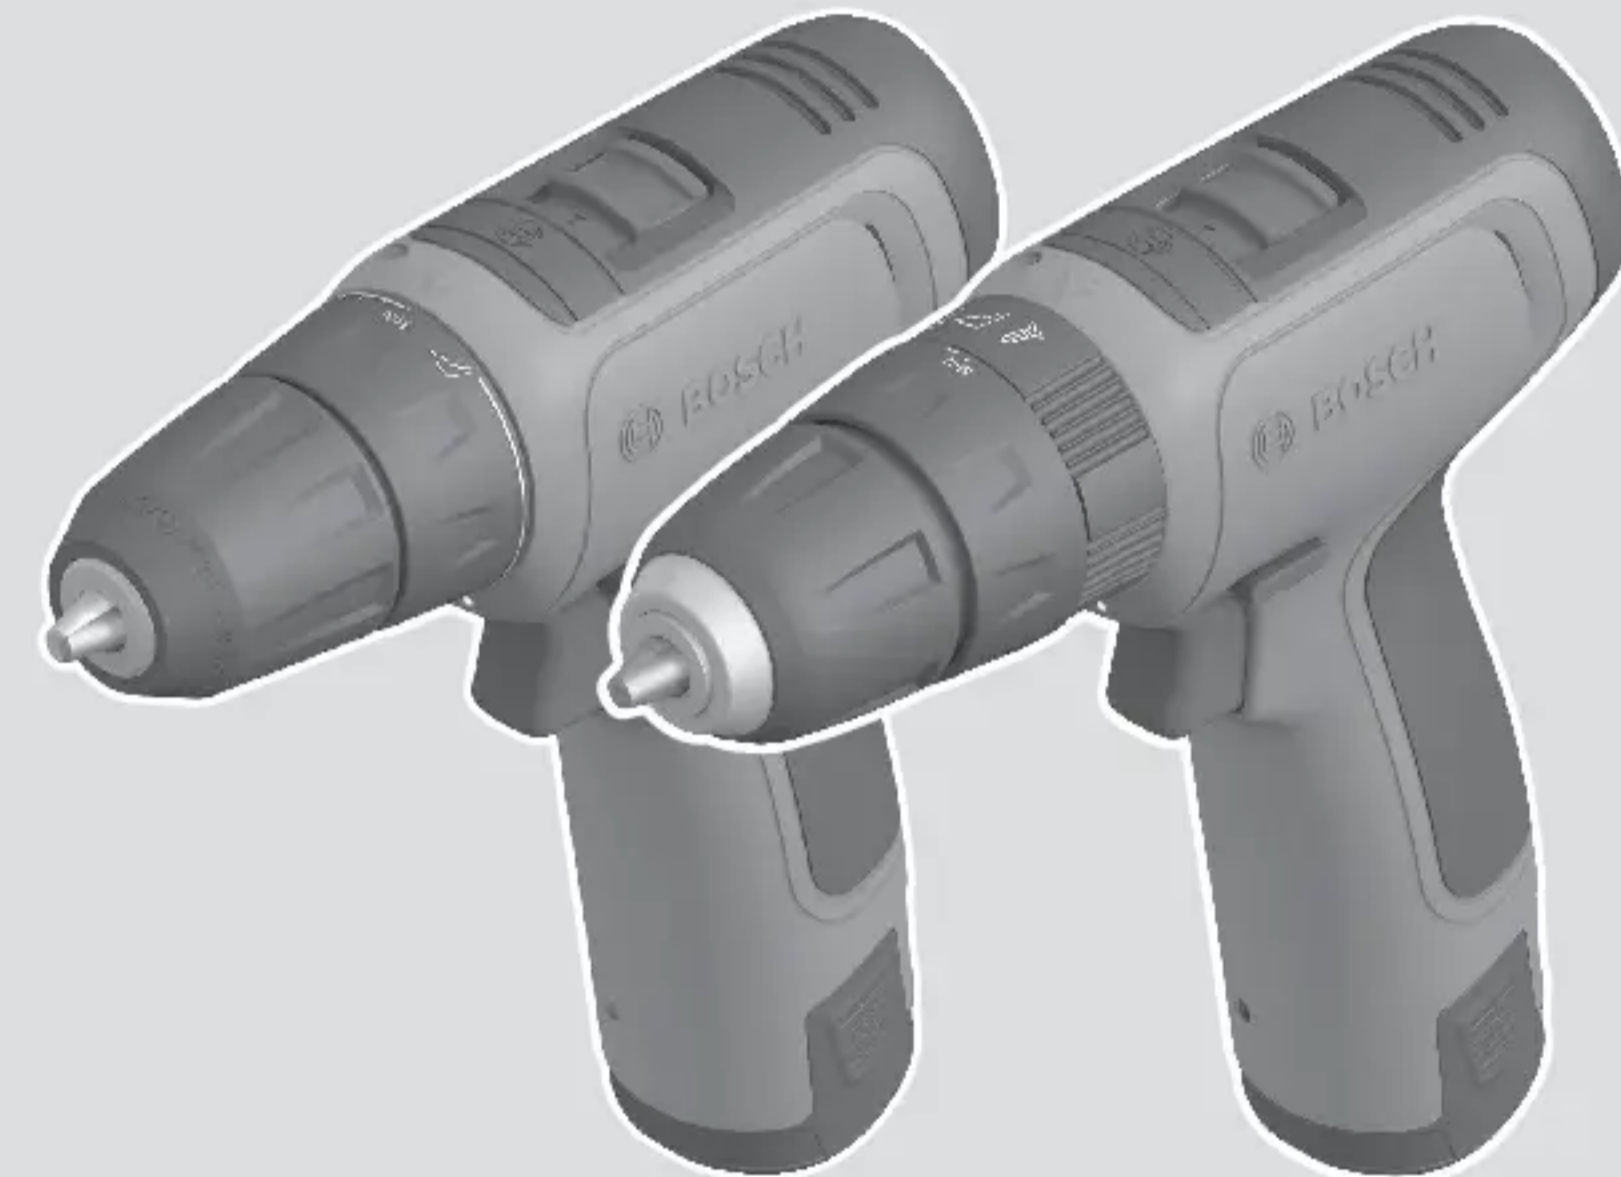

# EasyDrill | EasyImpact

1200

Robert Bosch Power Tools GmbH  
70538 Stuttgart  
GERMANY

[www.bosch-pt.com](http://www.bosch-pt.com)

1 609 92A 5V7 (2020.07) AS / 214

1 609 92A 5V7

**de** Originalbetriebsanleitung  
**en** Original instructions  
**fr** Notice originale  
**es** Manual original  
**pt** Manual original  
**it** Istruzioni originali  
**nl** Oorspronkelijke gebruiksaanwijzing  
**da** Original brugsanvisning  
**sv** Bruksanvisning i original  
**no** Original driftsinstruks  
**fi** Alkuperäiset ohjeet  
**el** Πρωτότυπο οδηγιών χρήσης  
**tr** Orijinal işletme talimatı  
**pl** Instrukcja oryginalna  
**cs** Původní návod k používání  
**sk** Pôvodný návod na použitie  
**hu** Eredeti használati utasítás