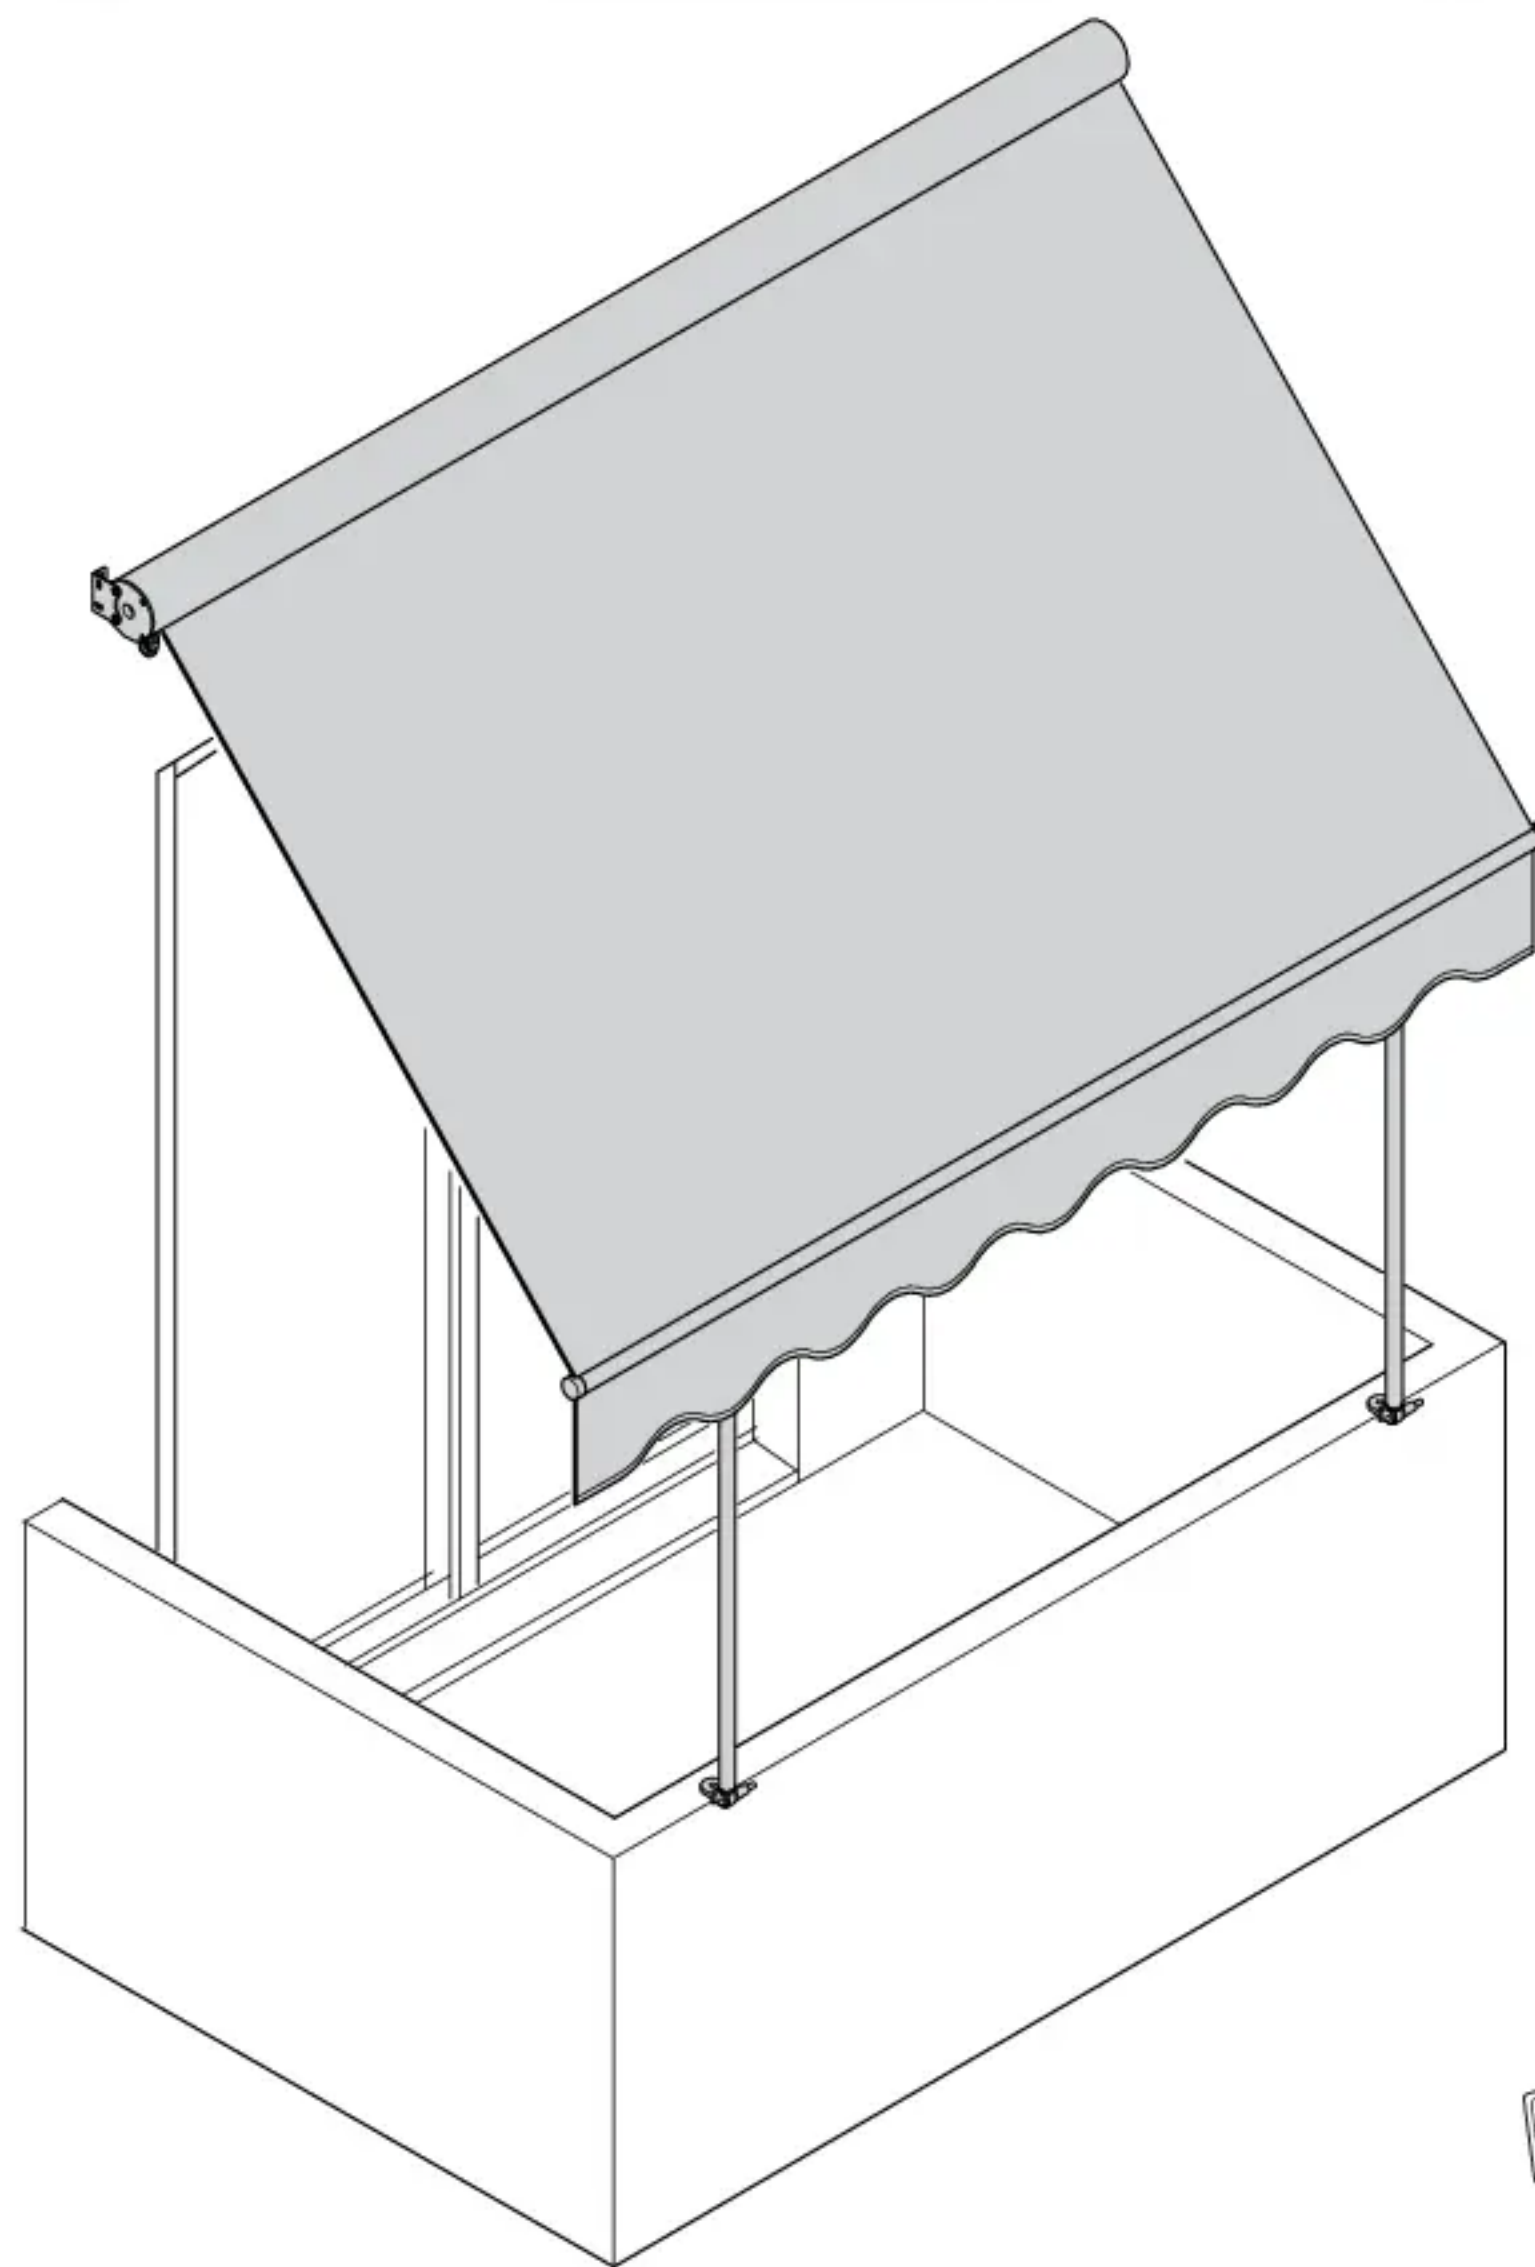

BALCONY

AWB1 MAN 2.95x2.5
AWB1 MAN 2.5x2.5
AWB1 MAN 2.5x1.2

EAN CODE :
3276007182330
3276007182354
3276007182392
3276007182439
3276007182460
3276007182491

FR Notice de montage -
Utilisation - Entretien

ES Instrucciones de Montaje,
Utilización y Mantenimiento