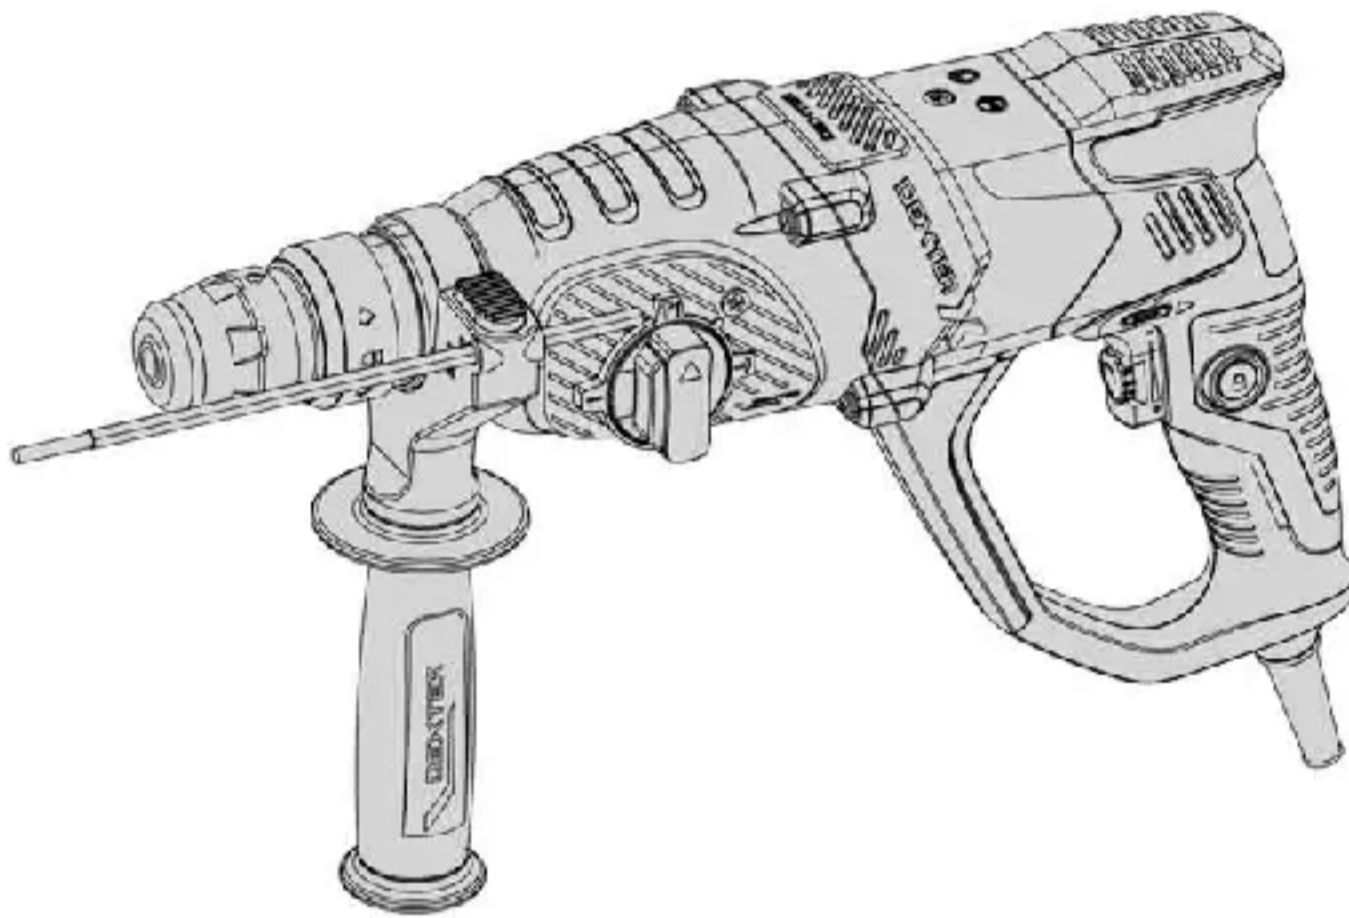

DEXTER

Rotary Hammer 1100RH2-40.5

- FR** Marteau rotatif 1100 W
- ES** Martillo rotativo 1100 W
- PT** Martelo rotativo 1100 W
- IT** Martello rotativo 1100 W
- EL** Περιστροφικό σφυρί 1100 W
- PL** Młotowiertarka 1100 W
- UA** Перфоратор 1100 Вт
- RO** Ciocan rotopercutor 1100 W
- EN** Rotary Hammer 1100 W