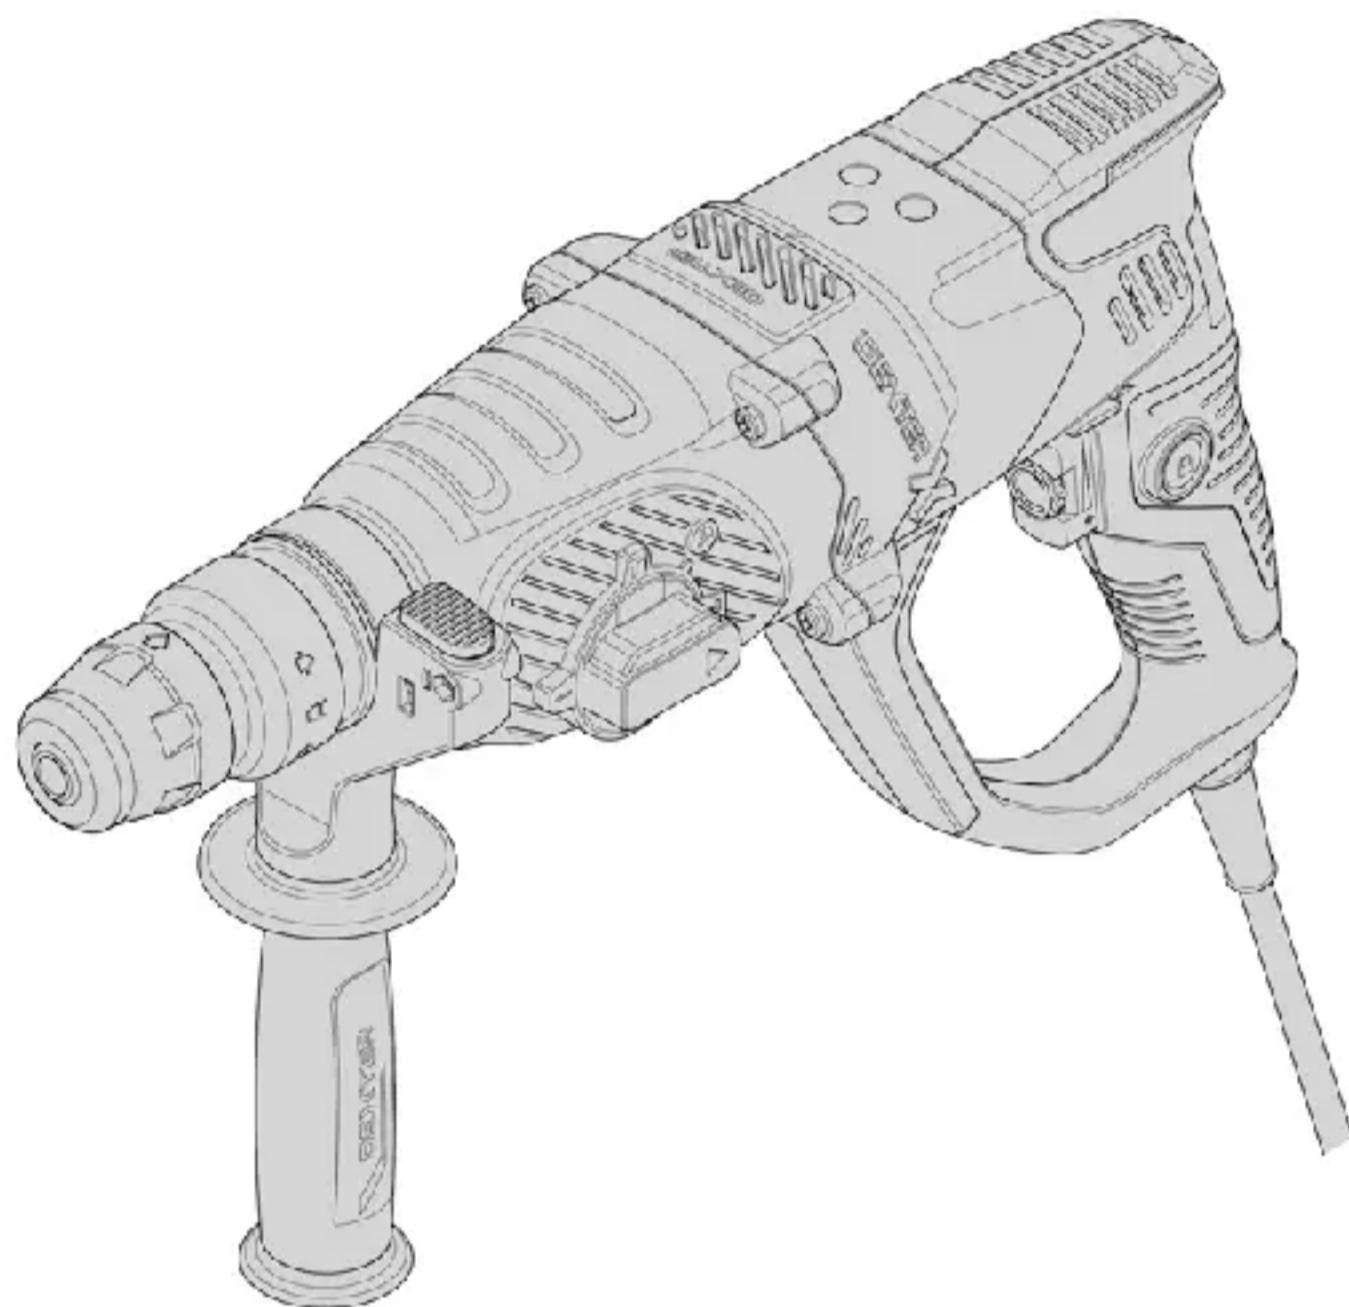

DEXTER

Rotary Hammer 1100RH2-40.5

- FR** Marteau rotatif 1100 W
- ES** Martillo rotativo 1100 W
- PT** Martelo rotativo 1100 W
- IT** Martello rotativo 1100 W
- EL** Περιστροφικό σφυρί 1100 W
- PL** Młotowiertarka 1100 W
- UA** Перфоратор 1100 Вт
- RO** Ciocan rotopercutor 1100 W
- EN** Rotary Hammer 1100W