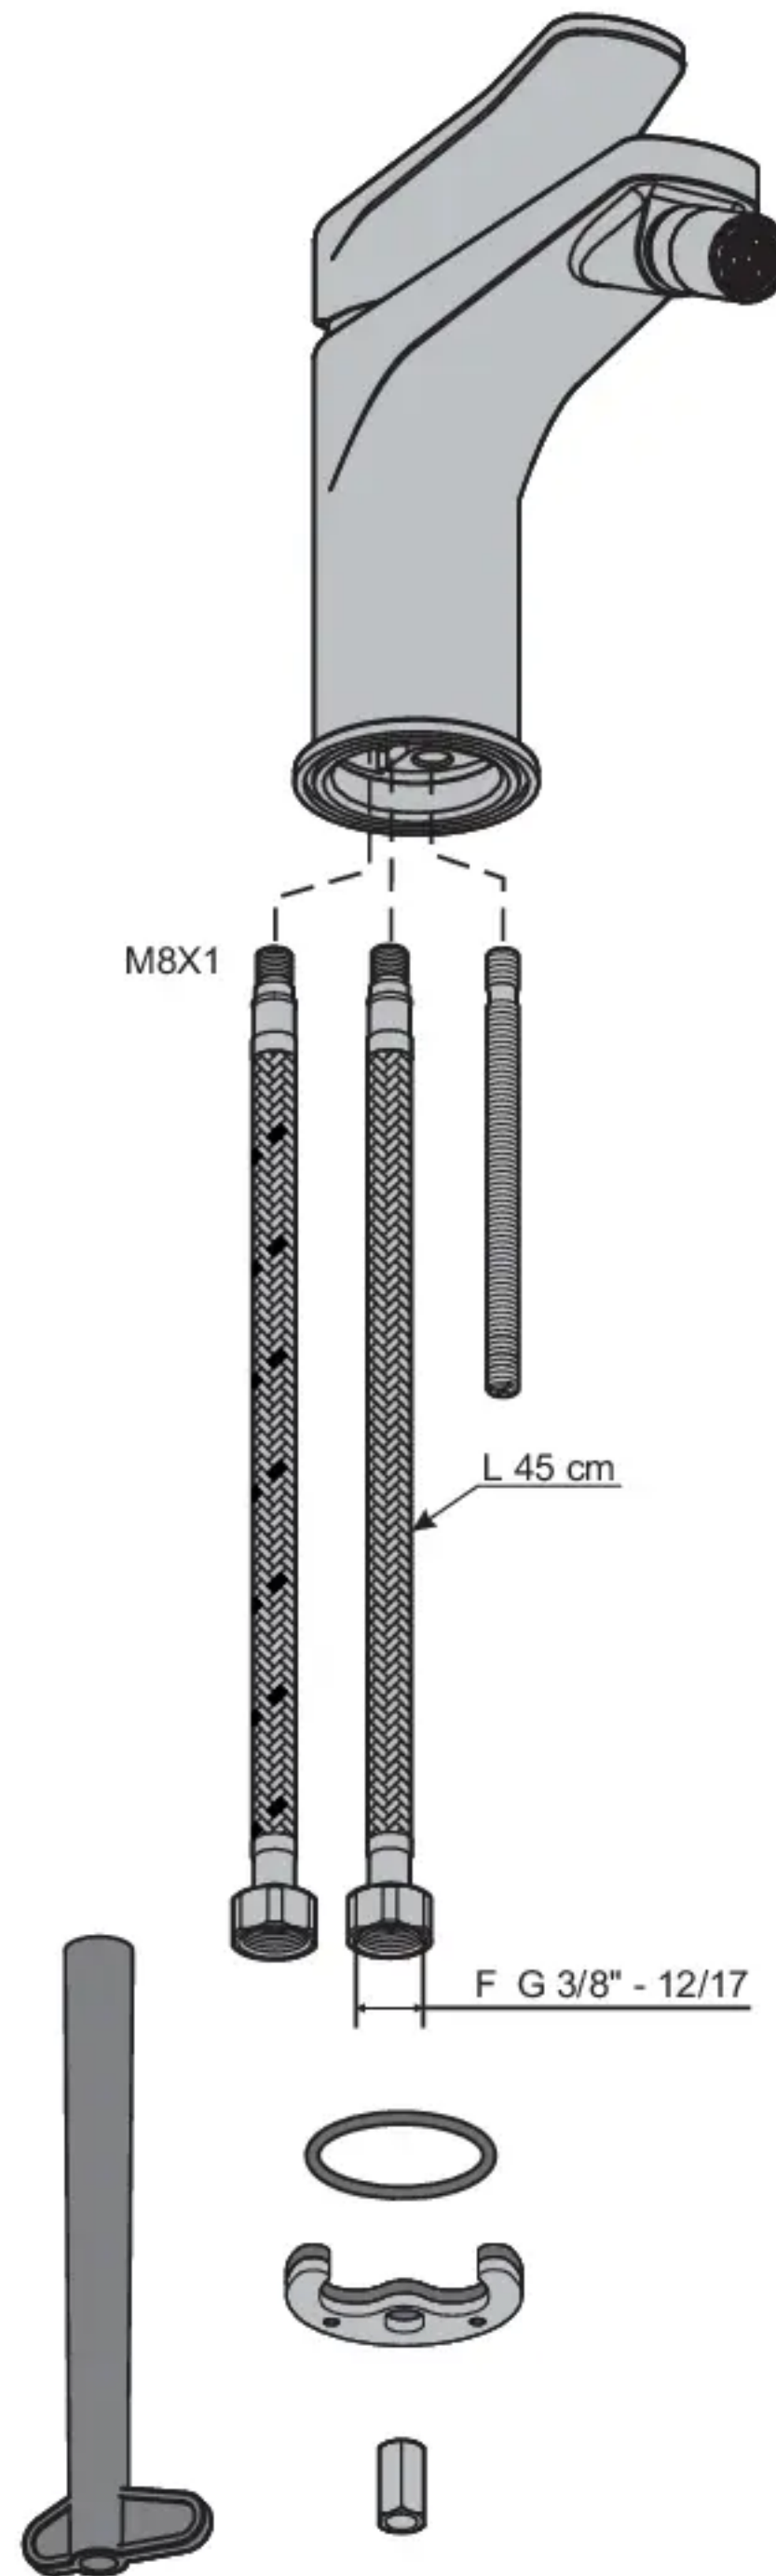

Guarantee
10
years

BORA

EAN CODE:3276000711575

FR Manuel d'Instructions

ES Manual de Instrucciones

PT Manual de Instruções

IT Manuale di Istruzioni

EL Εγχειρίδιο Οδηγίων