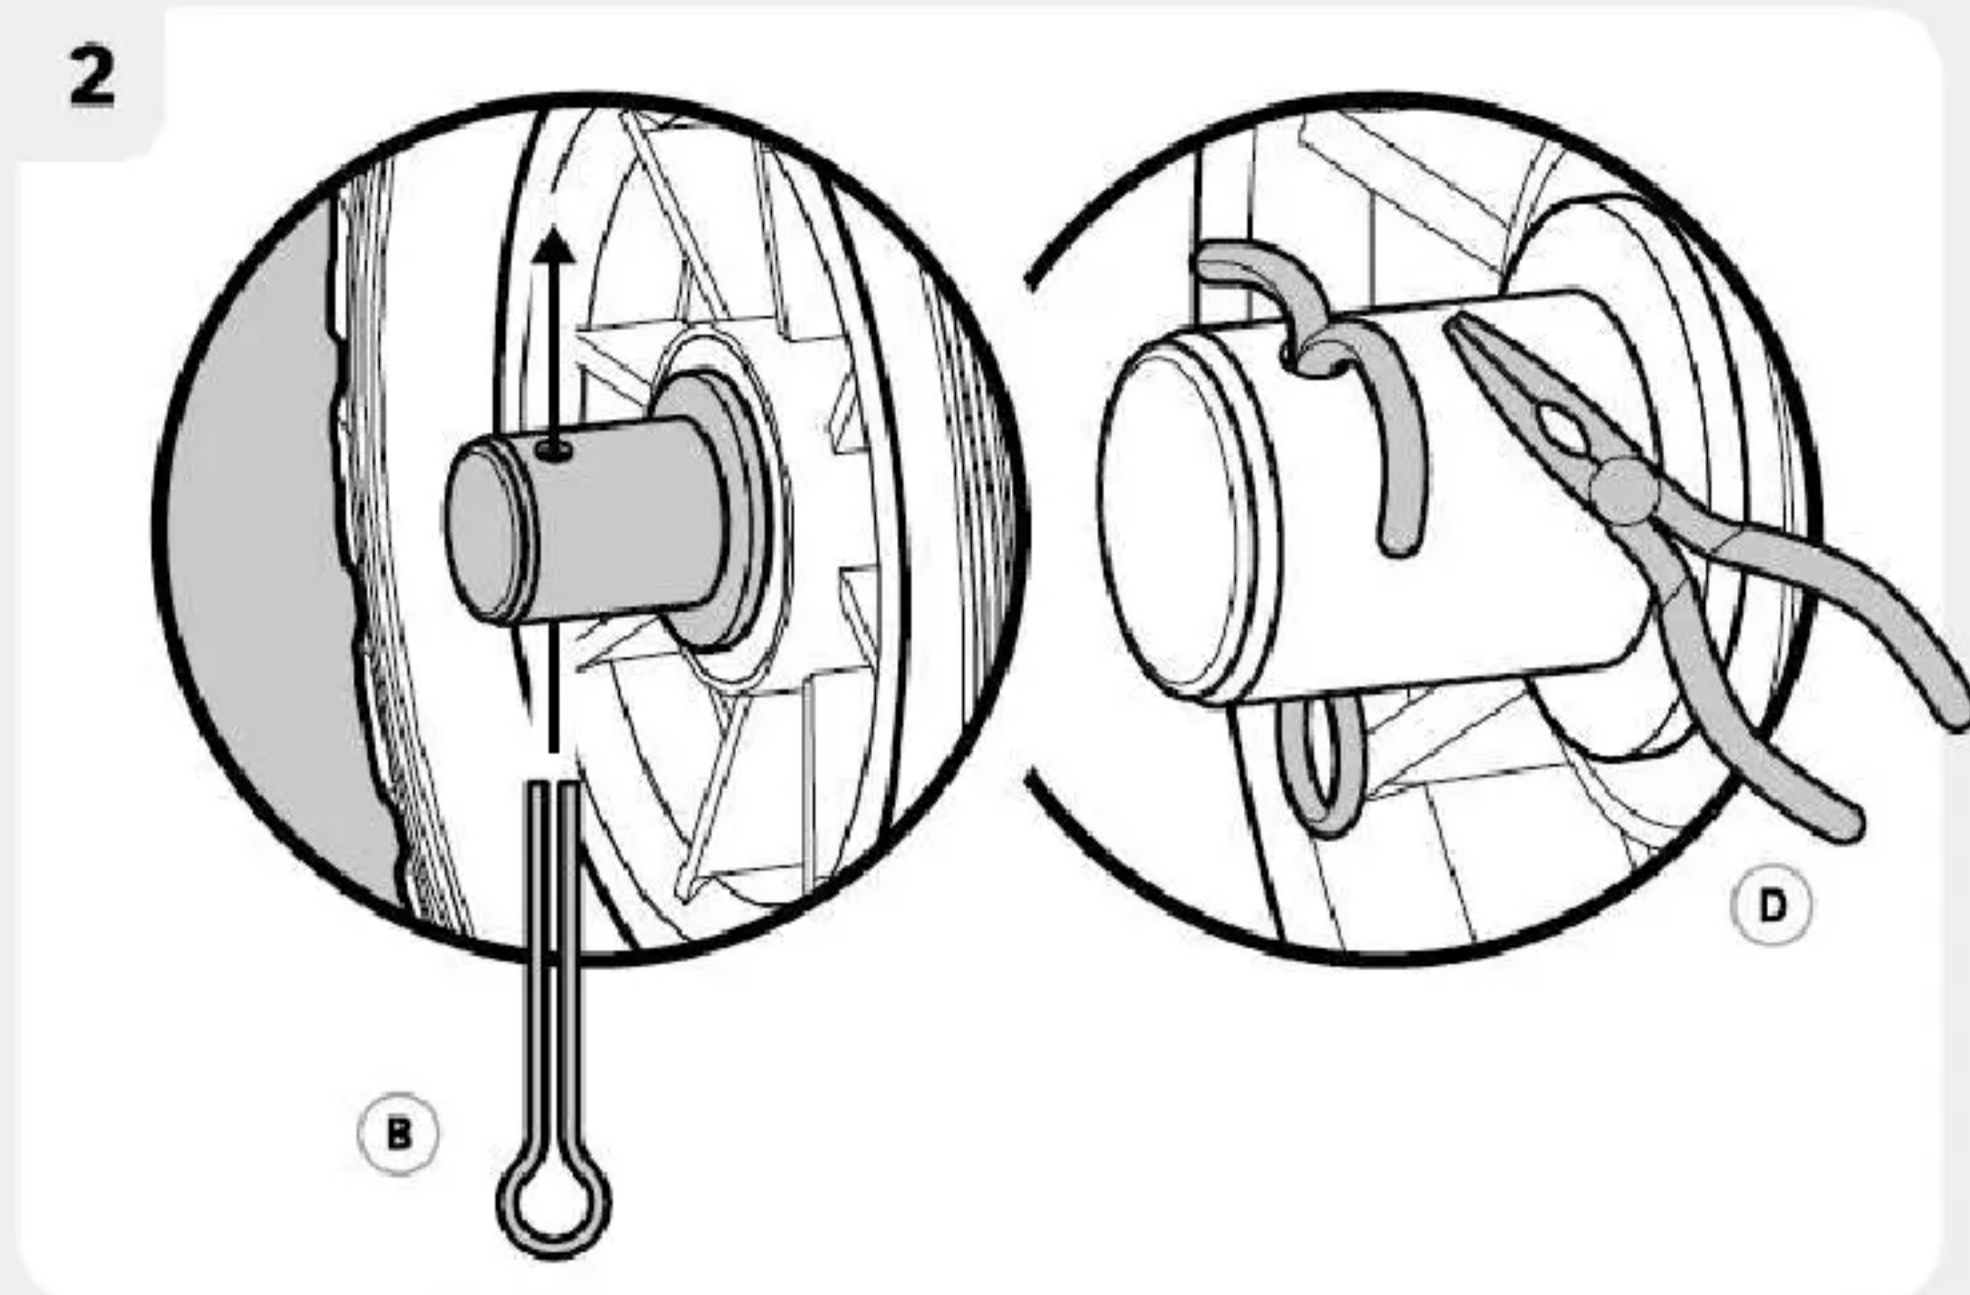

size:143x210mm

TR8 3276007310252 / TR9 3276007310269 / TR29 3276007310283

ADEO Services, 135 rue Sadi Carnot - CS 00001 - 59790 RONCHIN - FRANCE. UA: Імпортер (виробник): ТОВ "Леруа Мерлен Україна", 04201 Україна, м. Київ, вул. Полірна 17А, +380 44 498 46 00. Дане підприємство приймає претензії від споживачів щодо товару, а також проводить його ремонт, технічне і гарантійне обслуговування. RU: Импортер / Продавец / Организация, уполномоченная принимать претензии по качеству товара в РФ: ООО «ЛЕРУА МЕРЛЕН ВОСТОК», 140031, Россия, Московская обл., г. Мытищи, Осташиковское шоссе, д. 1, КЗ. Импортер / Продавец / Организация, принимающая претензии по качеству товара на территории Республики Казахстан: ТОО «Леруа Мерлен Казахстан» Республика Казахстан, 050000, город Алматы, ул. Кунаева, 77, БД «ParkView», 6 этаж, офис № 07. Импортер / Продавец / Организация, принимающая претензии по качеству товара на территории Республики Казахстан: ЖШС «Леруа Мерлен Казахстан» Республика Казахстан, 050000, Алматы қ. Қонаев көшесі, 77 «ParkView» БД, 6к., 07-қоңса. BR: Importado e distribuído por LEROY MERLIN COMPANHIA BRASILEIRA DE BRICOLAGEM CNPJ: 01.438.784/0001-05. Rua Pascal Pais, nº. 525, 6º andar c/ 61 a 64, Vila Condeiro, São Paulo - SP, CEP: 04581-060. CALM (Central de Atendimento Leroy Merlin) Capitais 4020-5376 Demais Regiões 0800-0205376.