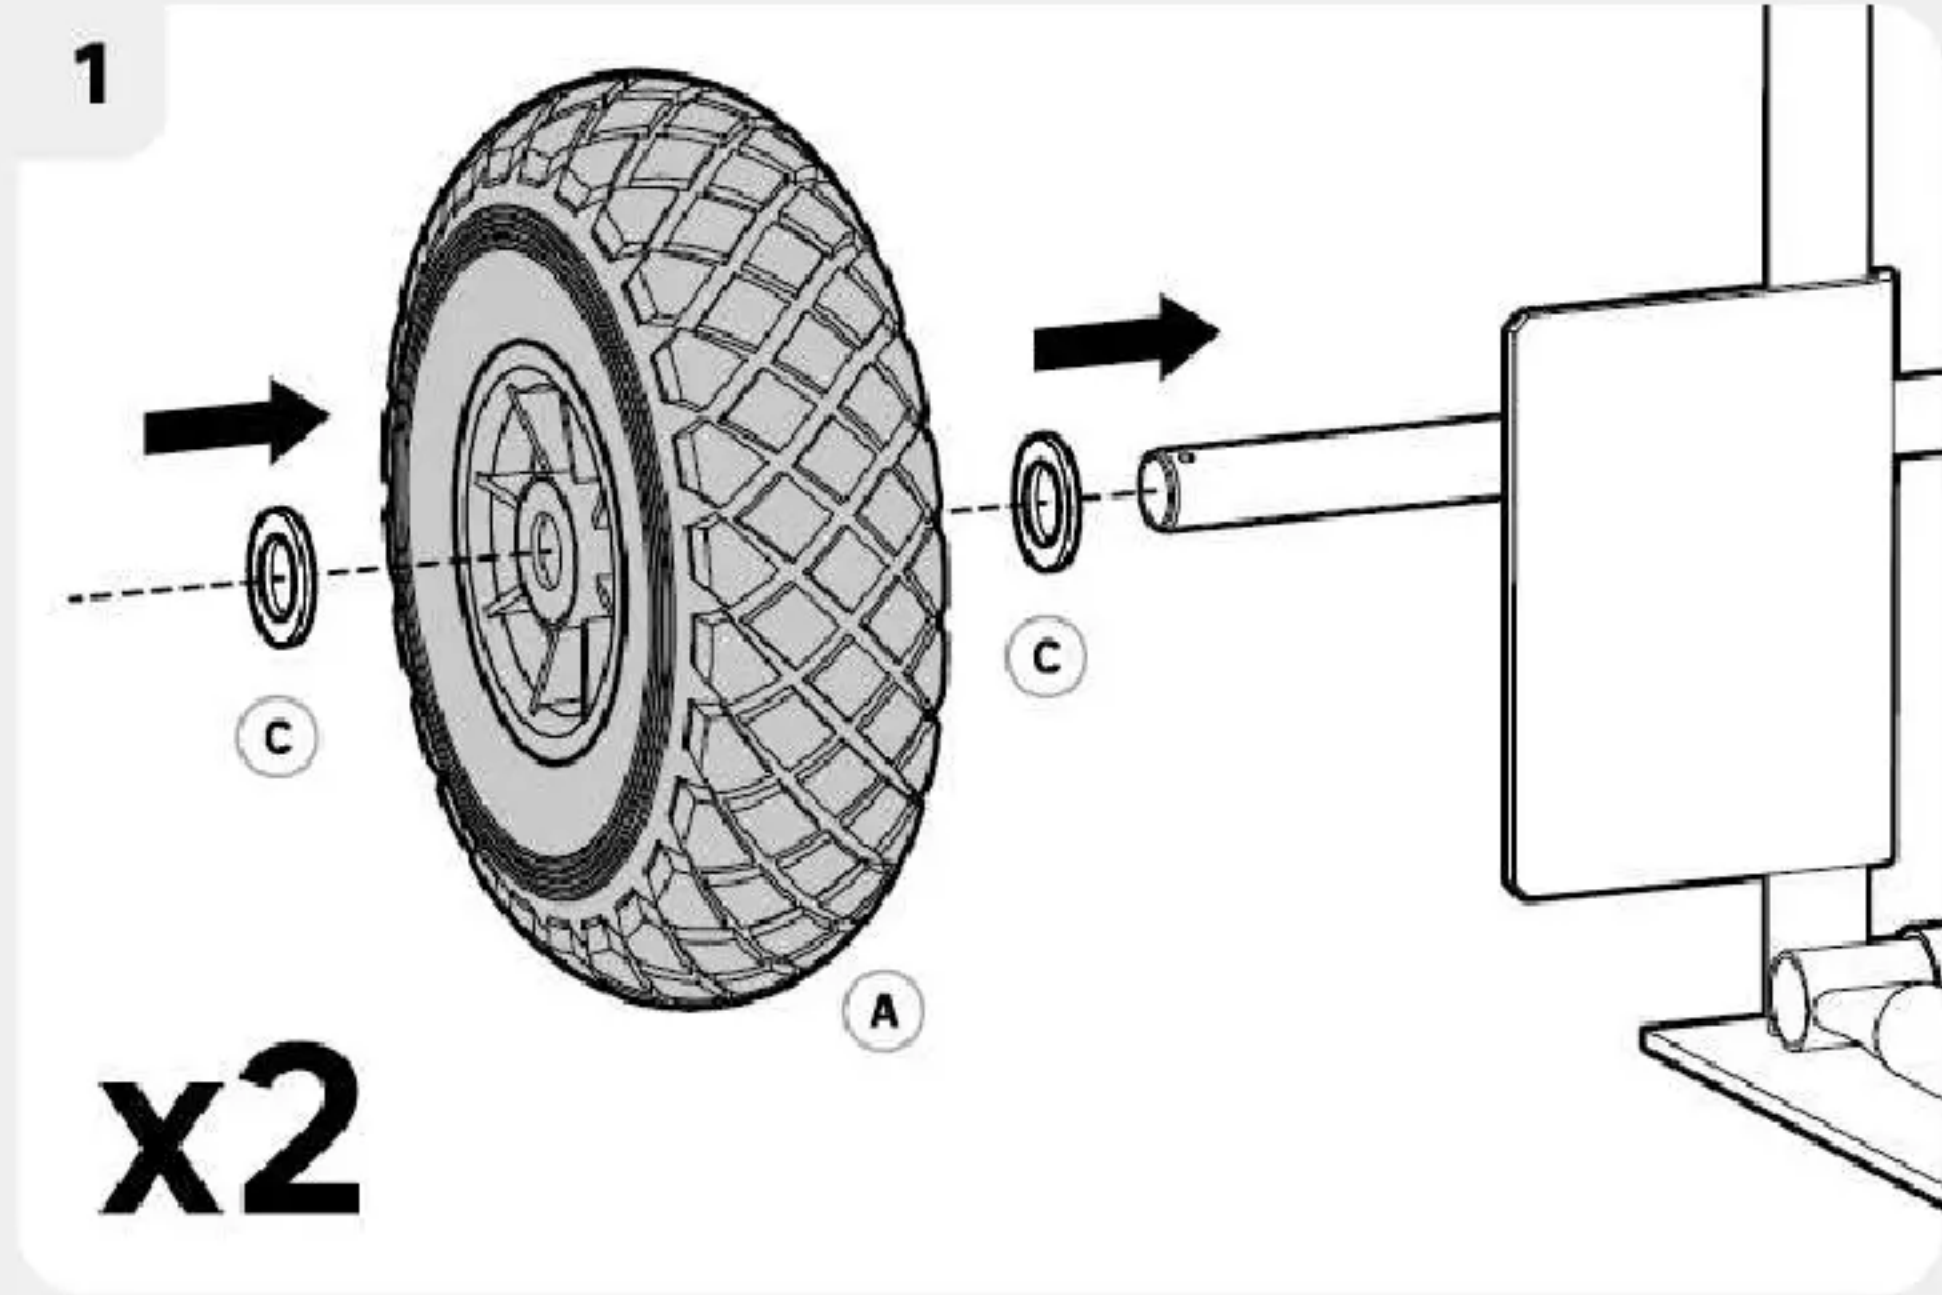

size:143x210mm

TR8 3276007310252 / TR9 3276007310269 / TR29 3276007310283

ADEO Services, 135 rue Sadi Carnot - CS 00001 - 59790 RONCHIN - FRANCE. UA: Імпортер (виробник): ТОВ "Леруа Мерлен Україна", 04201 Україна, м. Київ, вул. Полірна 17А, +380 44 498 46 00. Дане підприємство приймає претензії від споживачів щодо товару, а також проводить його ремонт, технічне і гарантійне обслуговування. RU: Импортер / Продавец / Организация, уполномоченная принимать претензии по качеству товара в РФ: ООО «ЛЕРУА МЕРЛЕН ВОСТОК», 140031, Россия, Московская обл., г. Мытищи, Осташиковское шоссе, д. 1, КЗ. Импортер / Продавец / Организация, принимающая претензии по качеству товара на территории Республики Казахстан: ТОО «Леруа Мерлен Казахстан» Республика Казахстан, 050000, город Алматы, ул. Кунаева, 77, БД «ParkView», 6 этаж, офис № 07. Импортер / Продавец / Организация, принимающая претензии по качеству товара на территории Республики Казахстан: ЖШС «Леруа Мерлен Казахстан» Республика Казахстан, 050000, Алматы қ. Қонаев көшесі, 77 «ParkView» БД, 6к., 07-қоңса. BR: Importado e distribuído por LEROY MERLIN COMPANHIA BRASILEIRA DE BRICOLAGEM CNPJ: 01.438.784/0001-05. Rua Pascal Pais, nº. 525, 6º andar c/ 61 a 64, Vila Condeiro, São Paulo - SP, CEP: 04581-060. CALM (Central de Atendimento Leroy Merlin) Capitais 4020-5376 Demais Regiões 0800-0205376.