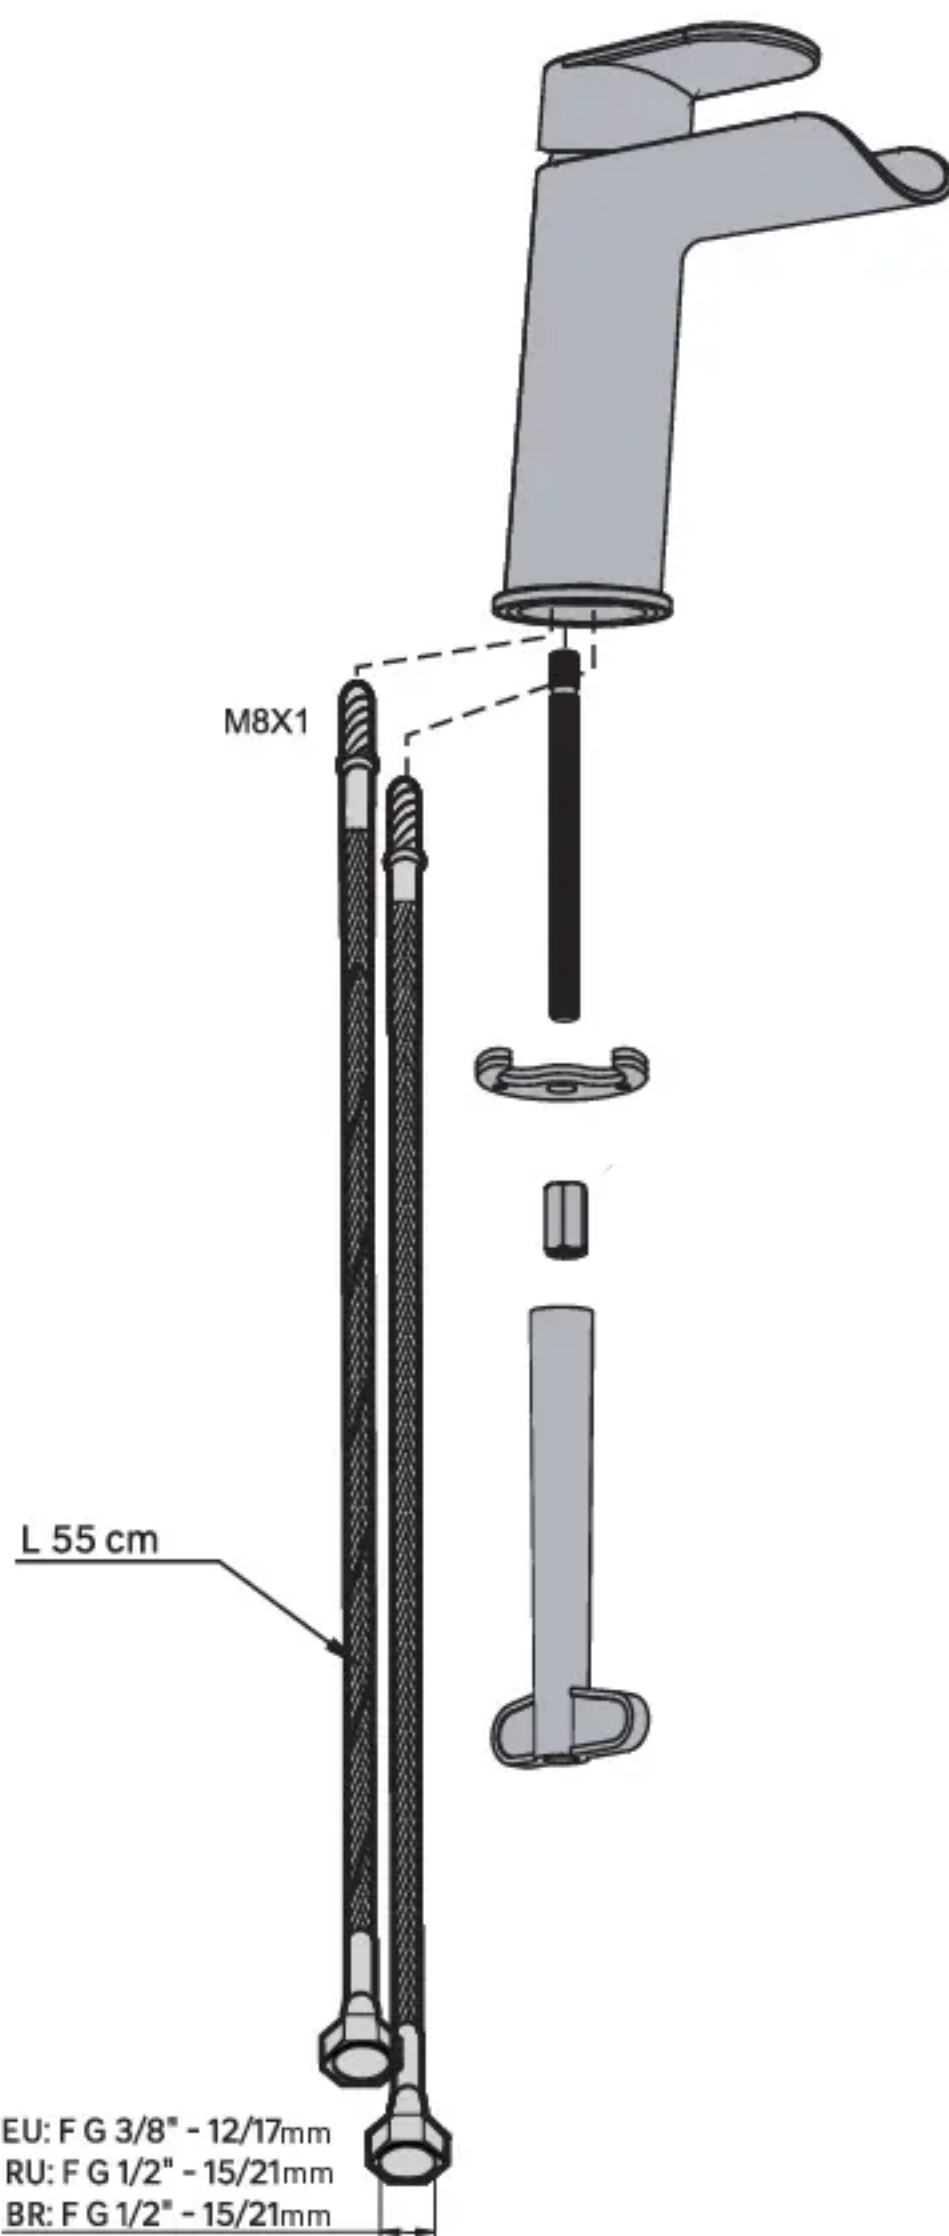

# ICONE

- RU** КАСКАДНЫЙ СМЕСИТЕЛЬ ДЛЯ РАКОВИНЫ, БЕЗ ВЫПУСКА. ИДЕАЛЬНО ПОДХОДИТ ДЛЯ РАКОВИНЫ ШИРИНОЙ ОТ 60 ДО 80 СМ. РАЗМЕР М. МАТЕРИАЛ КОРПУСА: ЛАТУНЬ.
- KZ** КАСКАДТЫ ШҰҢҒЫЛША ШҰМЕГІ, ШЫҒАРЫЛЫМЫ ЖОҚ ЕНІ 60-80 СМ ШҰҢҒЫЛШАҒА МІНСІЗ СӘЙКЕС КЕЛЕДІ. М-ӨЛШЕМДІ. КОРПУСТЫҢ МАТЕРИАЛЫ: ЖЕЗДЕН.

EAN CODE : 3276007326215  
 3276007326338  
 3276007326154

**FR** Notice de Montage - Utilisation - Entretien

**ES** Instrucciones de Montaje, Utilización y Mantenimiento

**PT** Instruções de Montagem, Utilização e Manutenção