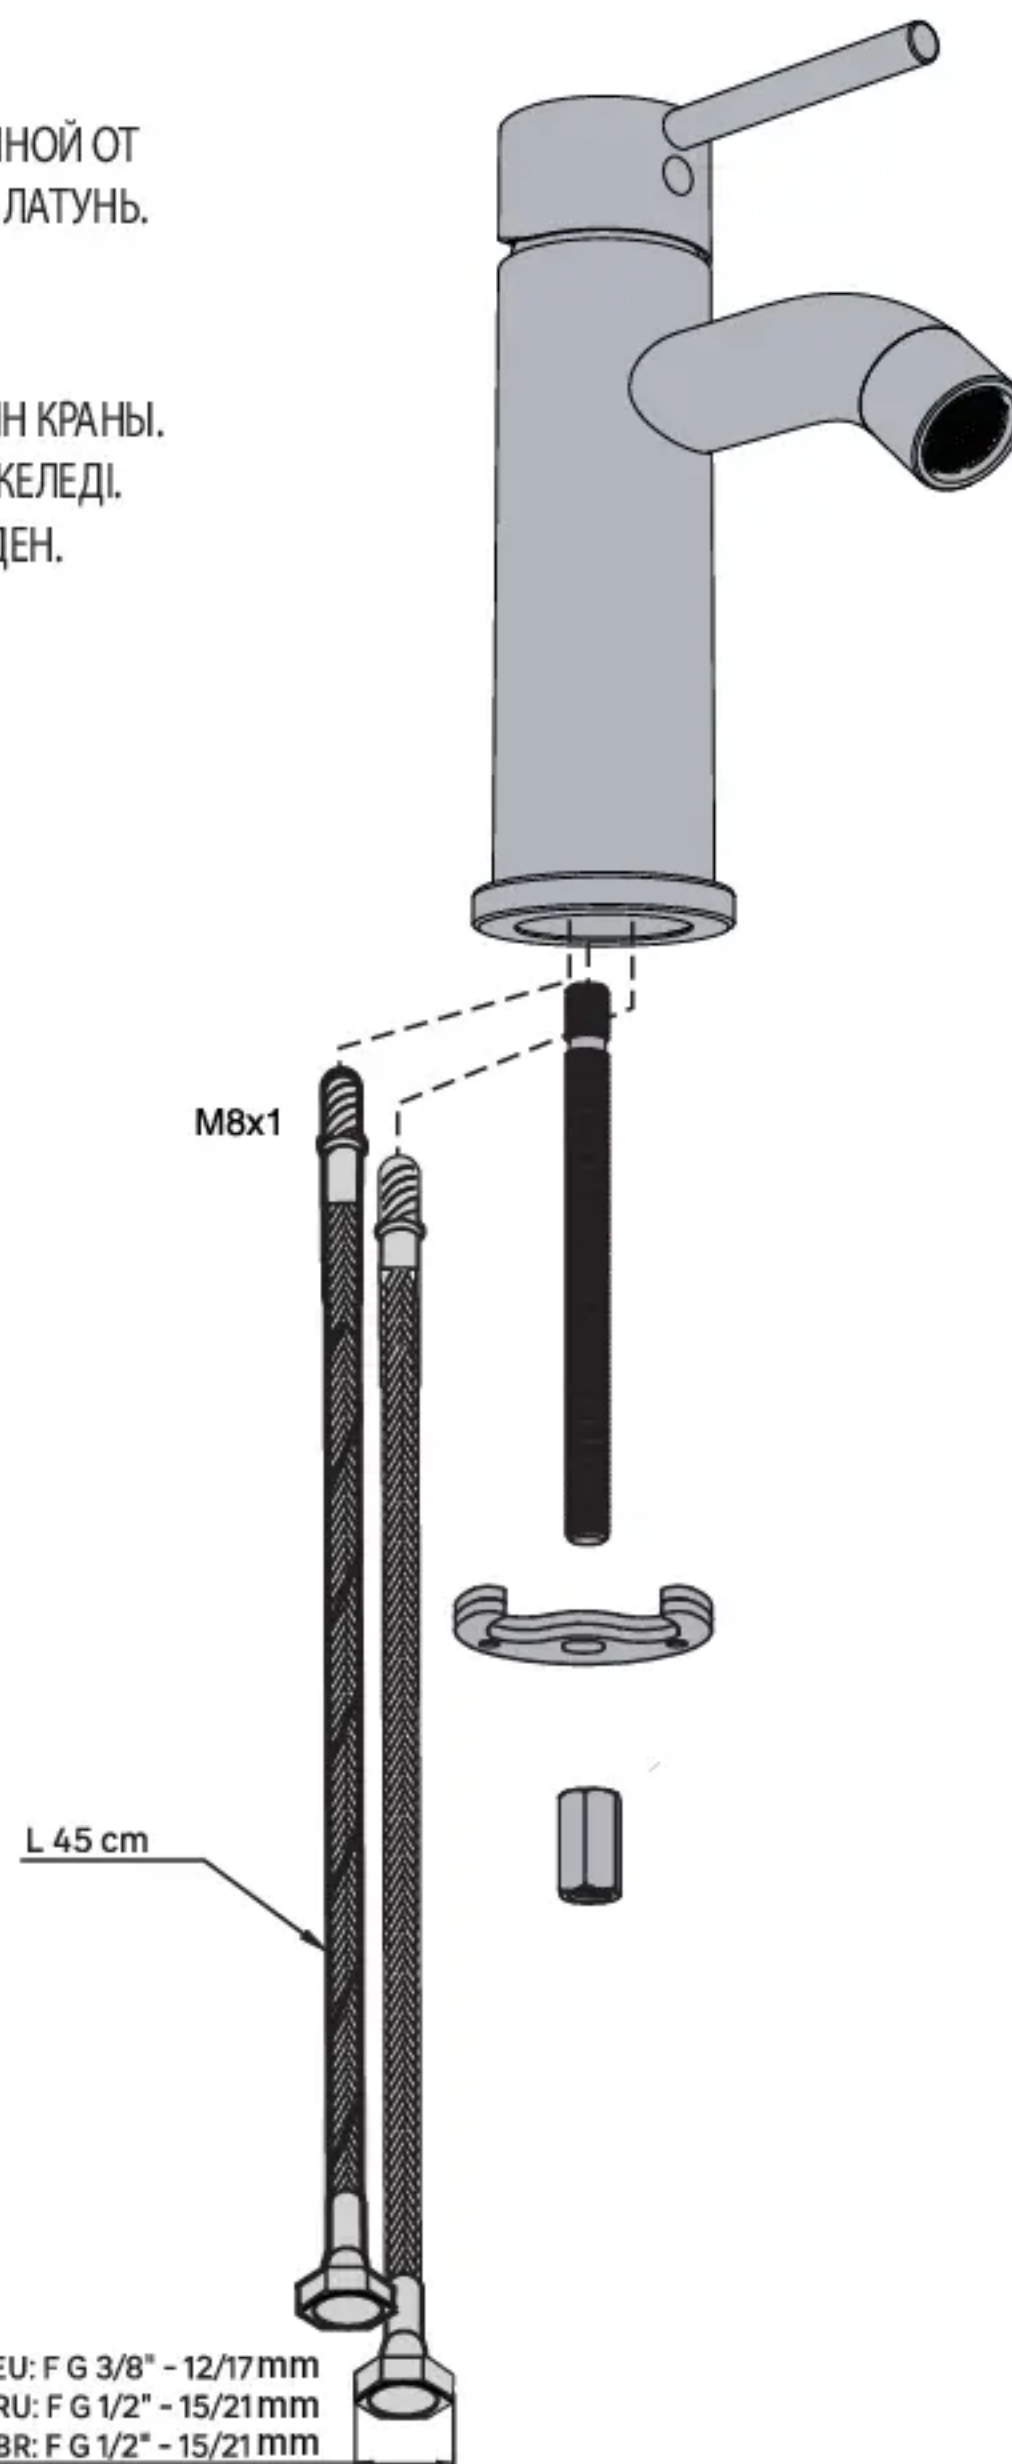

RU СМЕСИТЕЛЬ ДЛЯ РАКОВИНЫ.
ИДЕАЛЬНО ПОДХОДИТ ДЛЯ РАКОВИНЫ ШИРИНОЙ ОТ
60 ДО 80 СМ. РАЗМЕР М. МАТЕРИАЛ КОРПУСА: ЛАТУНЬ.

KZ ҚОЛЖУҒЫШҚА АРНАЛҒАН АРАЛАС СУ АҒАТЫН КРАНЫ.
ЕНІ 60-80 СМ ШҰҢҒЫЛШАҒА МІНСІЗ СӨЙКЕС КЕЛЕДІ.
М-ӨЛШЕМДІ. КОРПУСТЫҢ МАТЕРИАЛЫ: ЖЕЗДЕН.