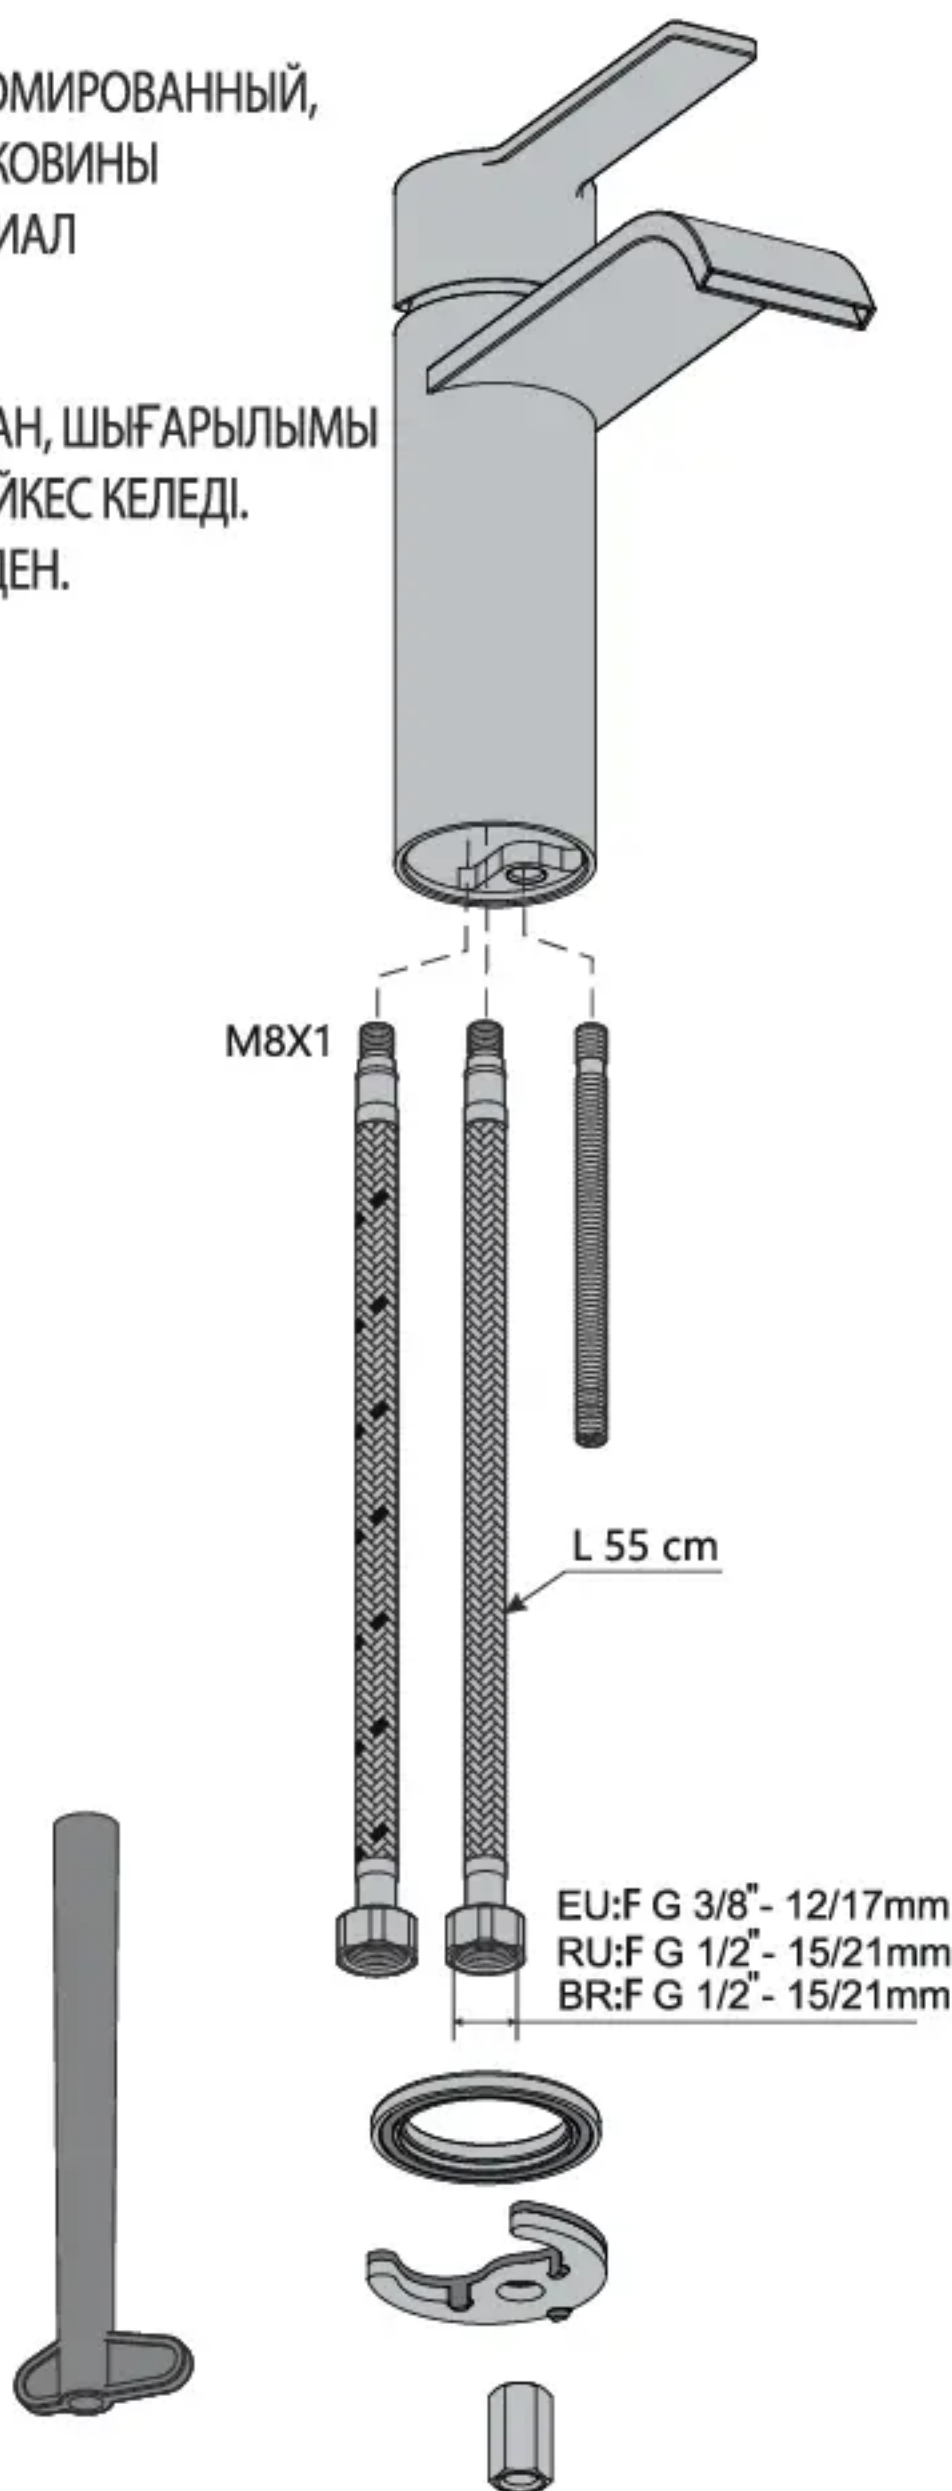

RU КАСКАДНЫЙ СМЕСИТЕЛЬ ДЛЯ РАКОВИНЫ ХРОМИРОВАННЫЙ, БЕЗ ВЫПУСКА. ИДЕАЛЬНО ПОДХОДИТ ДЛЯ РАКОВИНЫ ШИРИНОЙ ОТ 60 ДО 80 СМ. РАЗМЕР М. МАТЕРИАЛ КОРПУСА: ЛАТУНЬ.

KZ КАСКАДТЫ ШҰҢҒЫЛША ШҮМЕГІ, ХРОМДАЛҒАН, ШЫҒАРЫЛЫМЫ ЖОҚ. ЕНІ 60-80 СМ ШҰҢҒЫЛШАҒА МІНСІЗ СӘЙКЕС КЕЛЕДІ. М-ӨЛШЕМДІ. КОРПУСТЫҢ МАТЕРИАЛЫ: ЖЕЗДЕН.