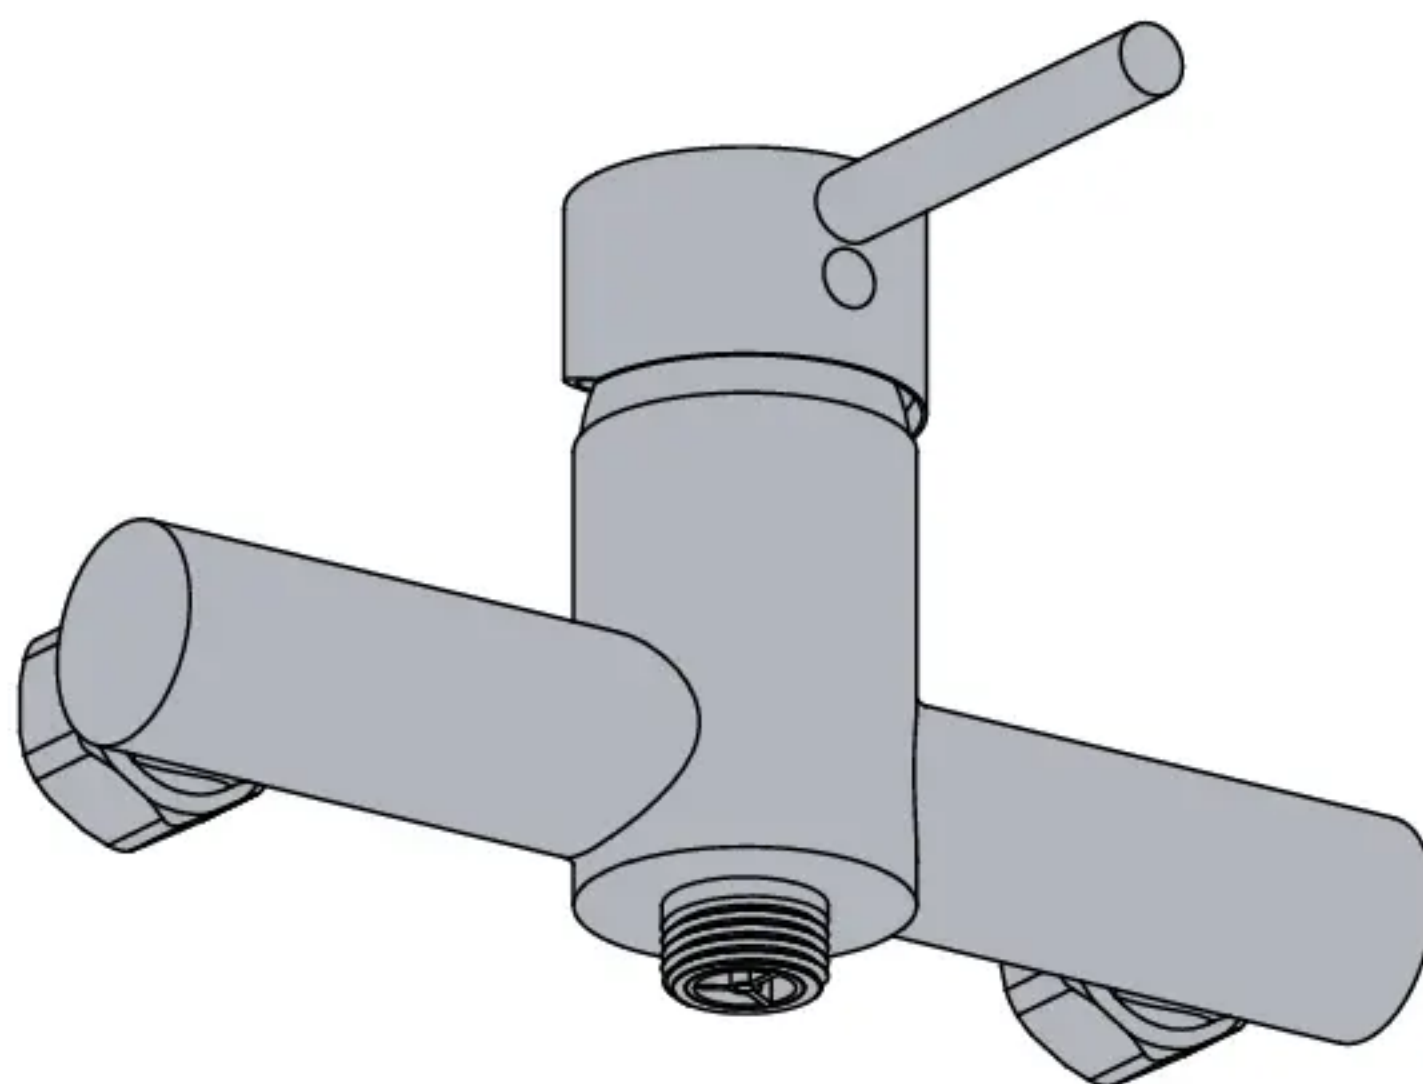

MIA

**RU** СМЕСИТЕЛЬ ДЛЯ ДУША. МАТЕРИАЛ КОРПУСА: ЛАТУНЬ.

**KZ** УШҚА АРНАЛҒАН АРАЛАС СУ АҒАТЫН ШҮМЕК. КОРПУС МАТЕРИАЛЫ: ЖЕЗ.

EAN CODE :3276007367775  
3276007367782

**FR** Notice de Montage -  
Utilisation - Entretien