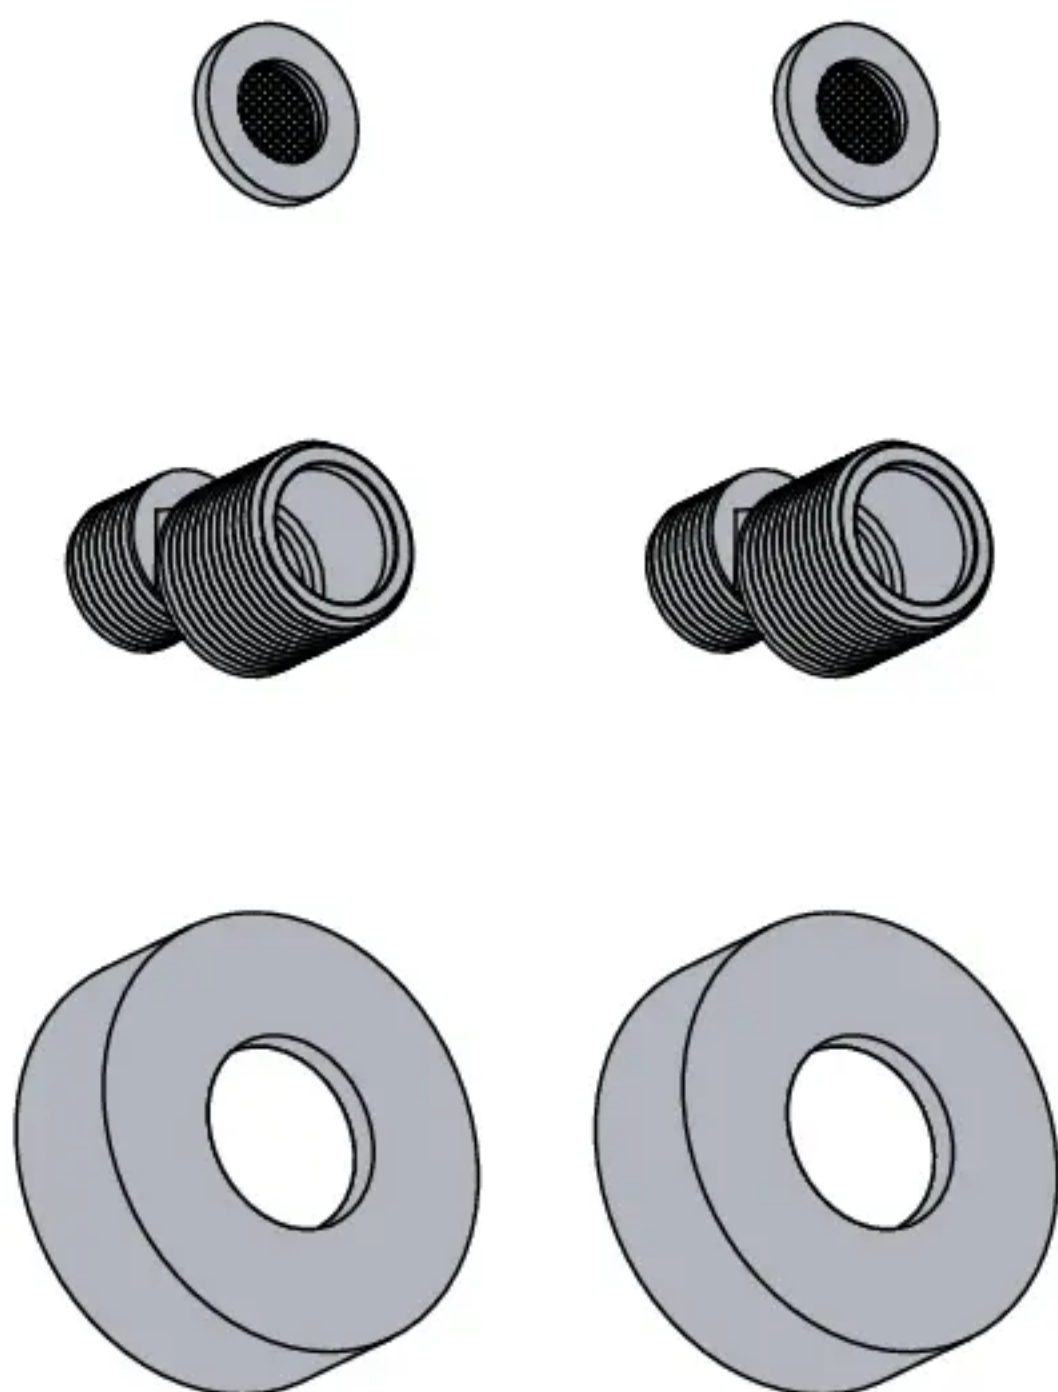

MIA

**RU** СМЕСИТЕЛЬ ДЛЯ ДУША. МАТЕРИАЛ КОРПУСА: ЛАТУНЬ.

**KZ** УШҚА АРНАЛҒАН АРАЛАС СУ АҒАТЫН ШҮМЕК. КОРПУС МАТЕРИАЛЫ: ЖЕЗ.

EAN CODE :3276007367775  
3276007367782

**FR** Notice de Montage -  
Utilisation - Entretien