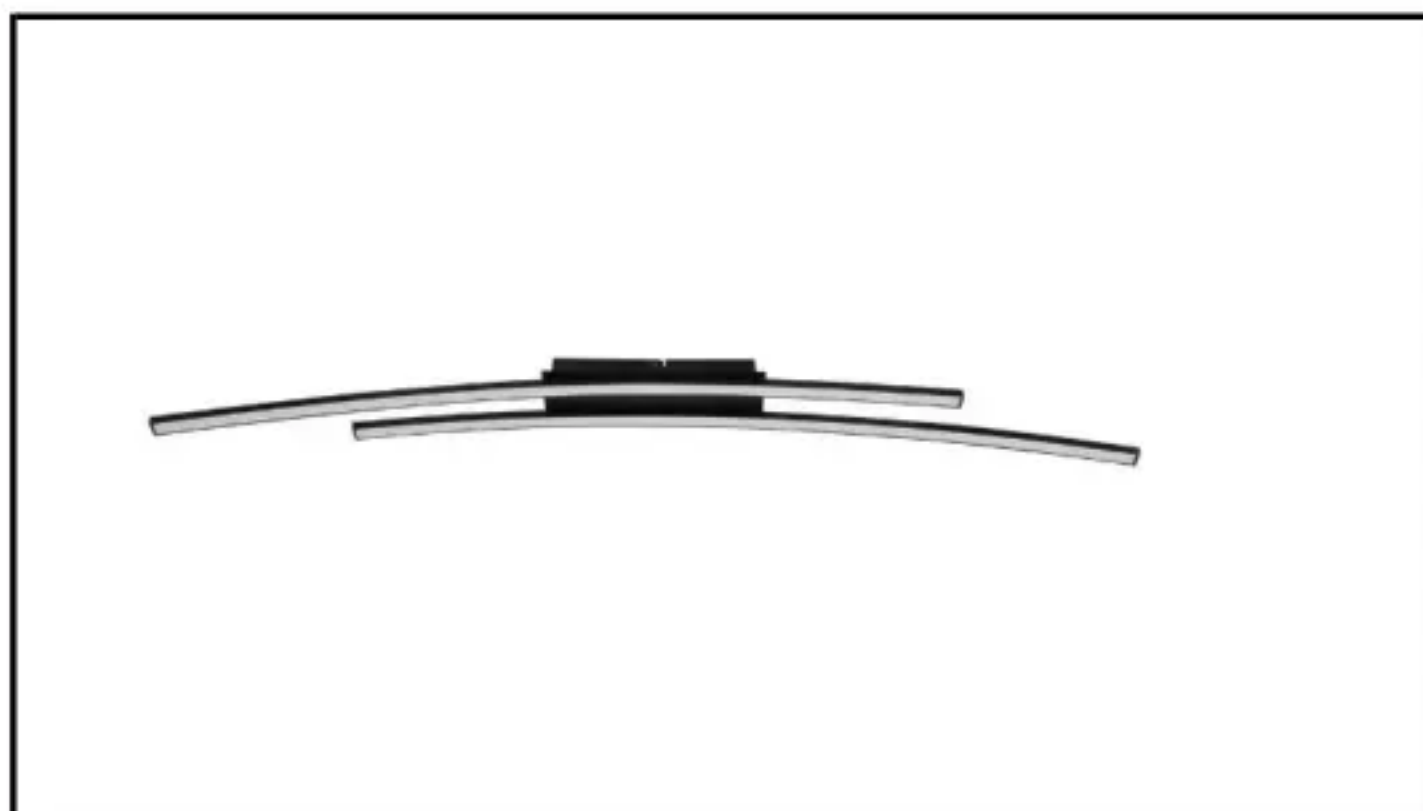

FICHE PRODUIT

SUPPLIER CODE 79745

DESCRIPTION Ceiling lamp 2L LED 1800LM 4000K L95CM METAL MATT BLACK INSPIRE BERYL

PHOTO

EAN 3276000664215

POIDS 1 kg

PRODUCT SIZE

Length 950 mm

height 90 mm

Total height 90 mm

COULEUR black