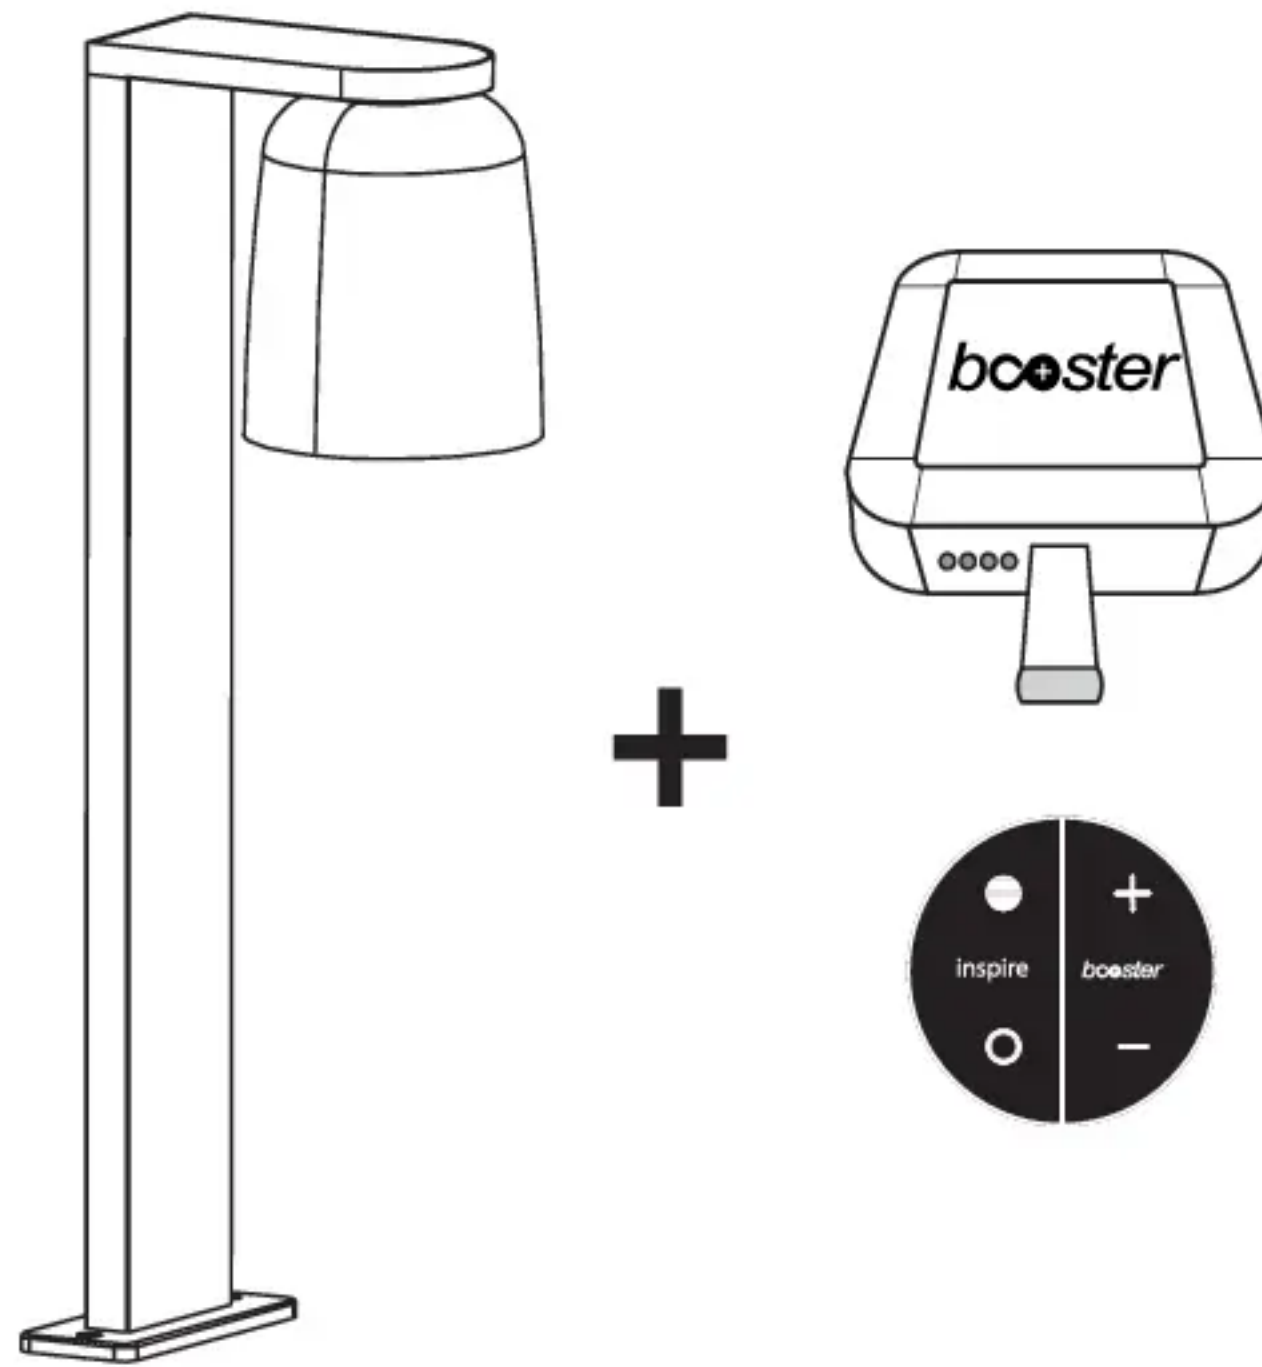

143x210mm

Foley

EAN CODE: 3276007364545

2021/07-V01

FR Manuel d'Instructions

ES Manual de Instrucciones

PT Manual de Instruções

IT Manuale di Istruzioni