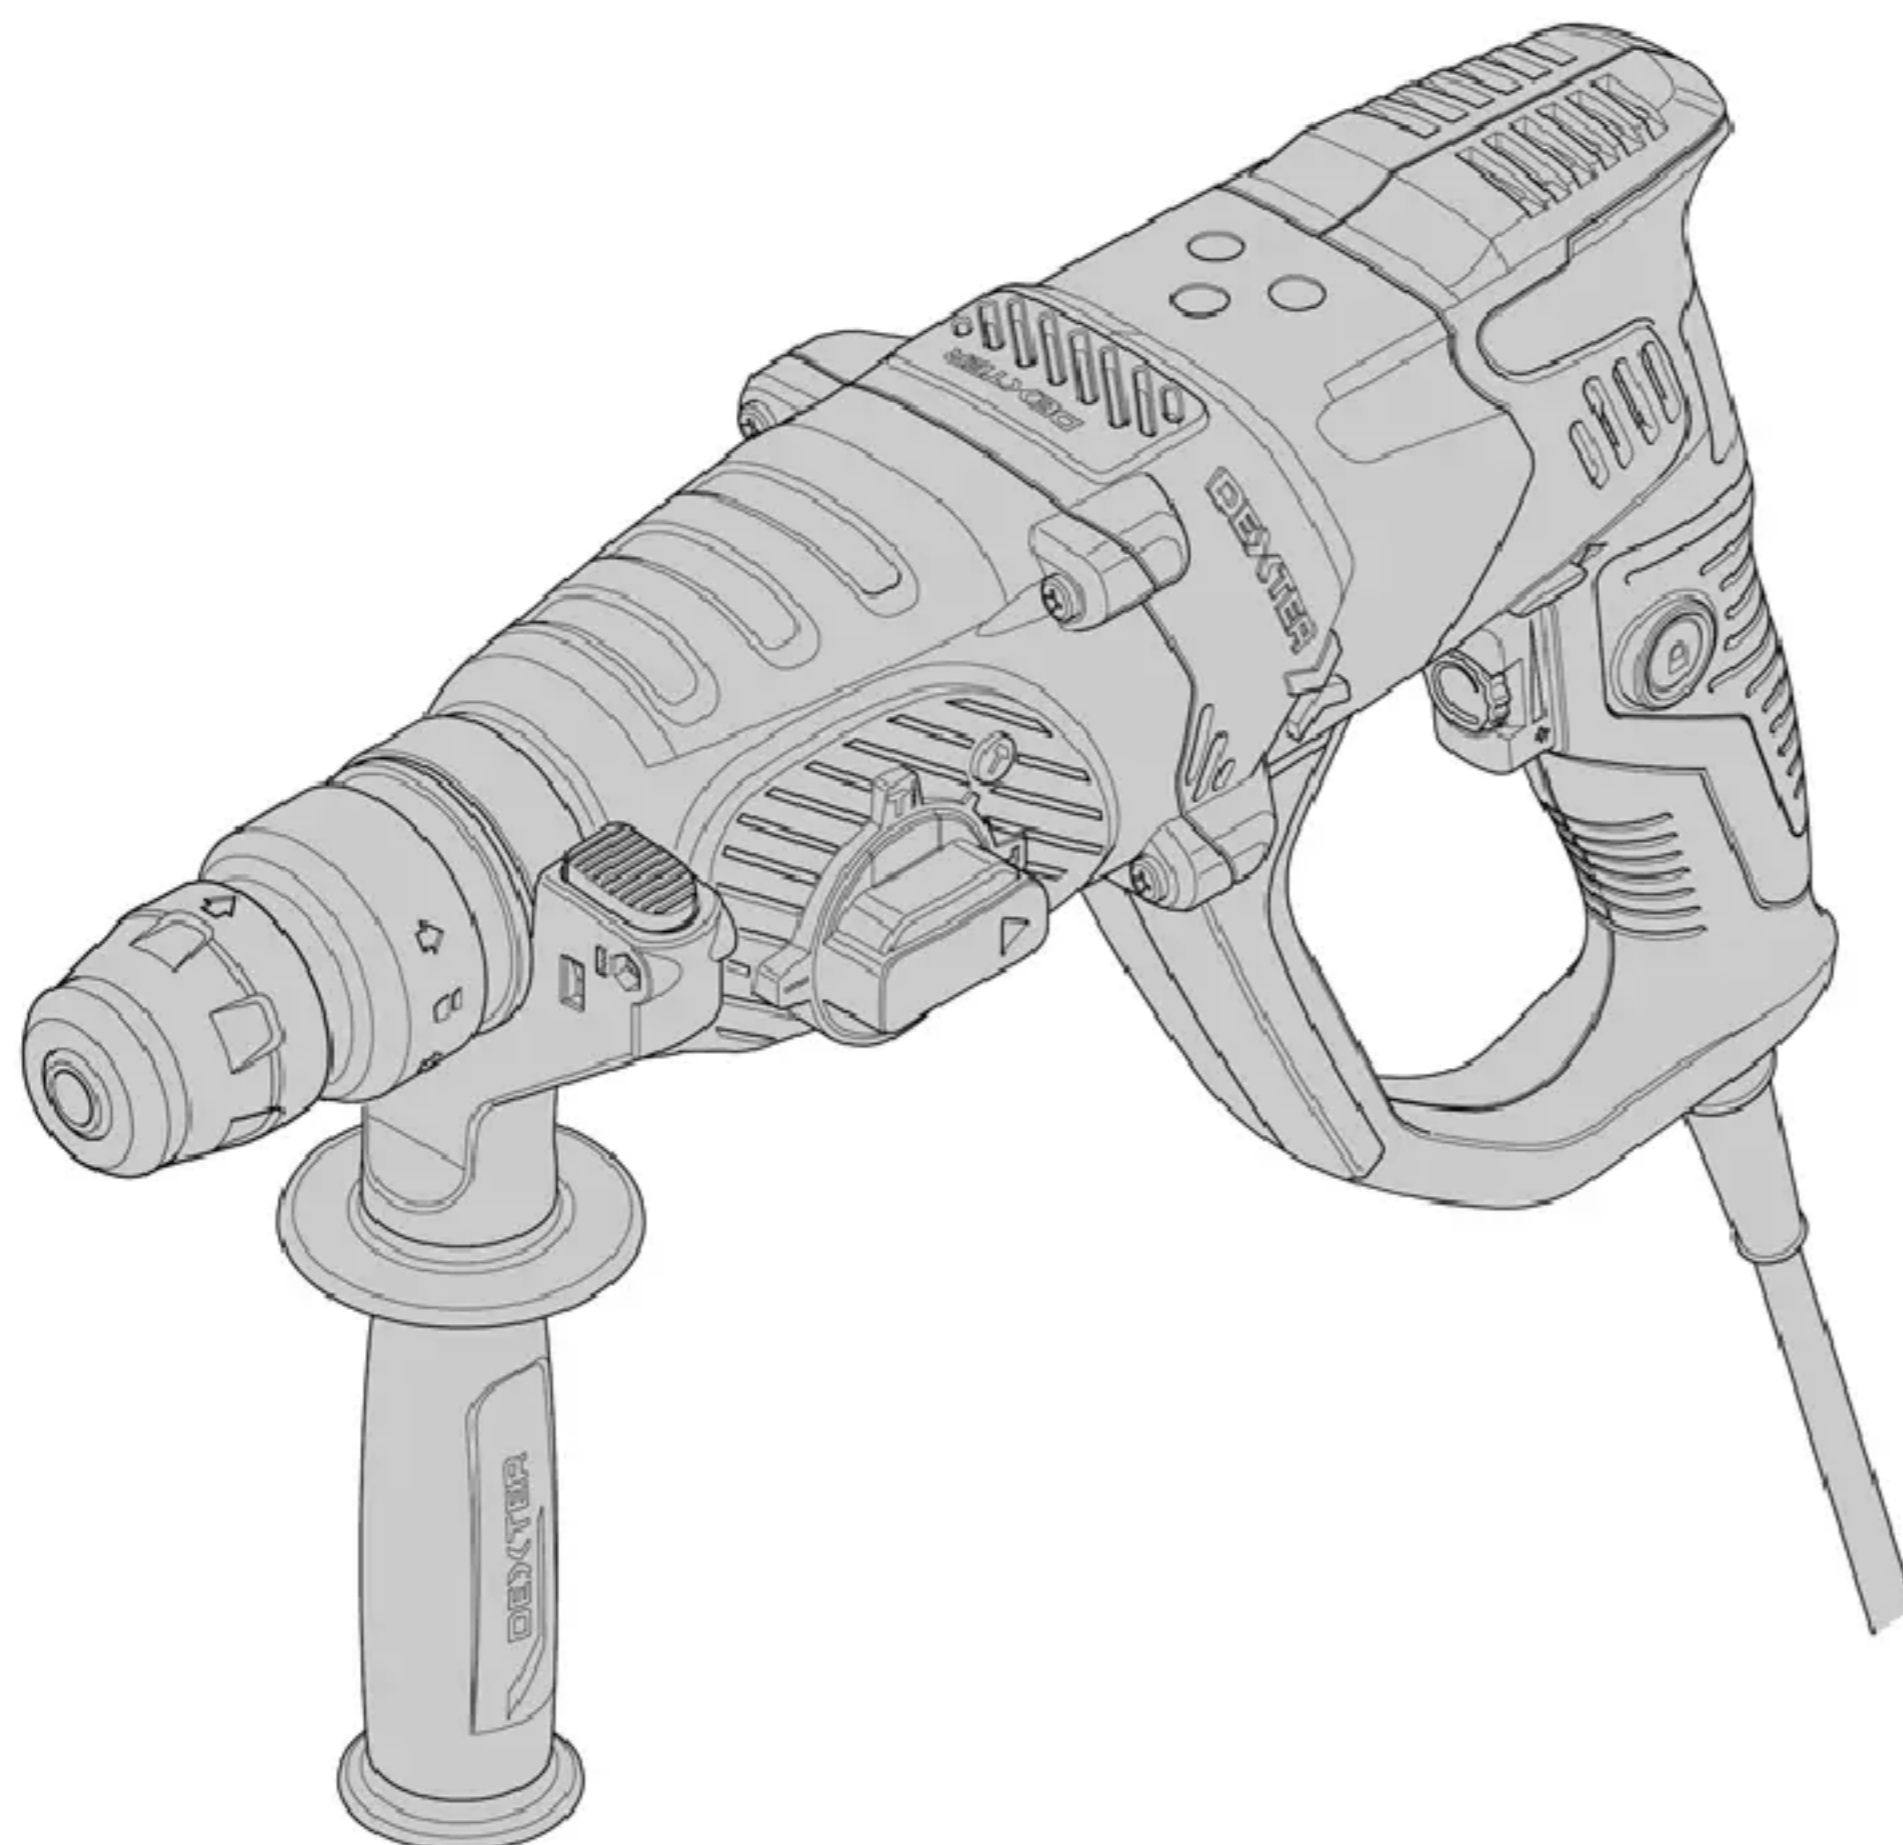

# DEXTER

## Rotary Hammer 1100RH2-40.5

- FR** Marteau rotatif 1100 W
- ES** Martillo rotativo 1100 W
- PT** Martelo rotativo 1100 W
- IT** Martello rotativo 1100 W
- EL** Περιστροφικό σφυρί 1100 W
- PL** Młotowiertarka 1100 W
- UA** Перфоратор 1100 Вт
- RO** Ciocan rotopercutor 1100 W
- EN** Rotary Hammer 1100W