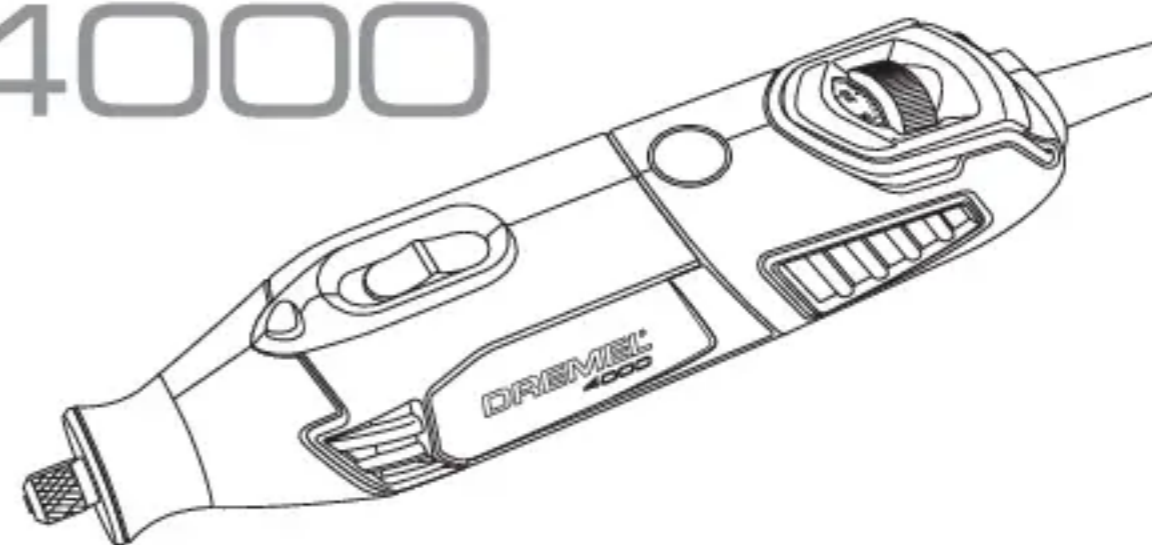

DREMEL®

3000

4000

4250

4300

GB	Original instructions	19	PL	Tłumaczenie oryginalnej instrukcji	113
DE	Übersetzung der originalbedienungsanleitung	25	BG	Превод на оригиналните инструкции	120
FR	Traduction de la notice originale	32	HU	Az eredeti előírások fordítása	128
IT	Traduzione delle istruzioni originali	39	RO	Traducere a instrucțiunilor originale	135
NL	Vertaling van de originele gebruiksaanwijzing	46	ET	Algsete juhiste tõlge	142
DA	Oversættelse af betjeningsvejledning	54	LT	Originalių instrukcijų vertimas	148
SV	Översättning av originalinstruktioner	60	SL	Prevod originalnih navodil	154
NO	Oversettelse av originalinstruksjonene	66	LV	Orģinālās lietošanas instrukcijas tulkojums	161
FI	Käännös alkuperäisestä ohjeista	72	HR	Prijevod originalnih uputa	168
ES	Traducción de las instrucciones originales	79	SR	Превод оригиналног упутства	174
PT	Tradução das instruções originais	86	MK	Употребени симболи	181
EL	Μεταφραση των πρωτοτυπων οδηγιων	93	SK	Preklad pôvodných pokynov	188
TR	Orijinal yönergelerin çevirisi	100	AR	ترجمة التعليمات الأصلية	196
CS	Překlad originálních pokynů	107			