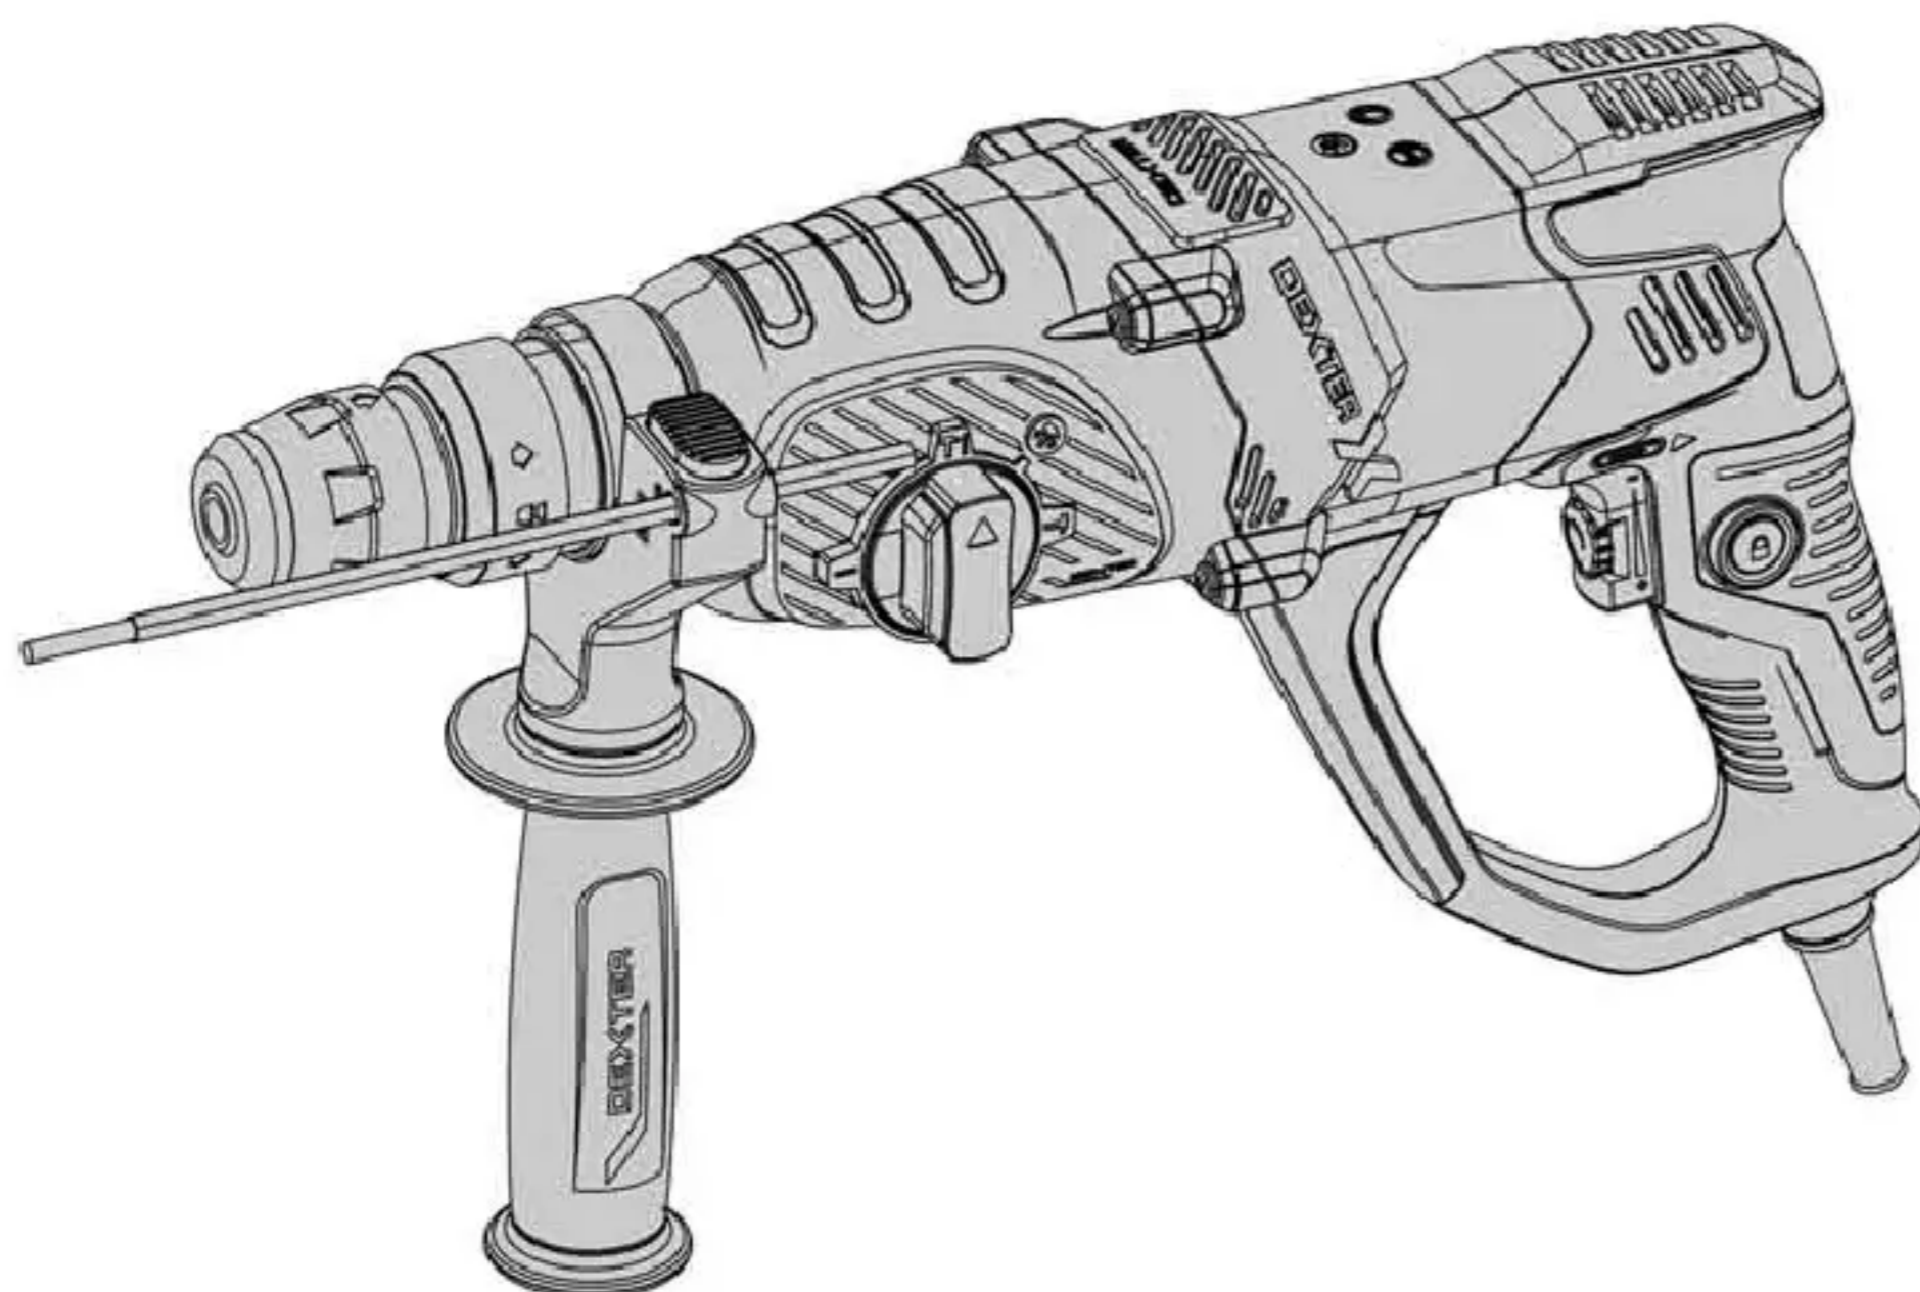

DEXTER

Rotary Hammer 1100RH2-40.5

- FR Marteau rotatif 1100 W
- ES Martillo rotativo 1100 W
- PT Martelo rotativo 1100 W
- IT Martello rotativo 1100 W
- EL Περιστροφικό σφυρί 1100 W
- PL Młotowiertarka 1100 W
- UA Перфоратор 1100 Вт
- RO Ciocan rotopercutor 1100 W
- EN Rotary Hammer 1100 W