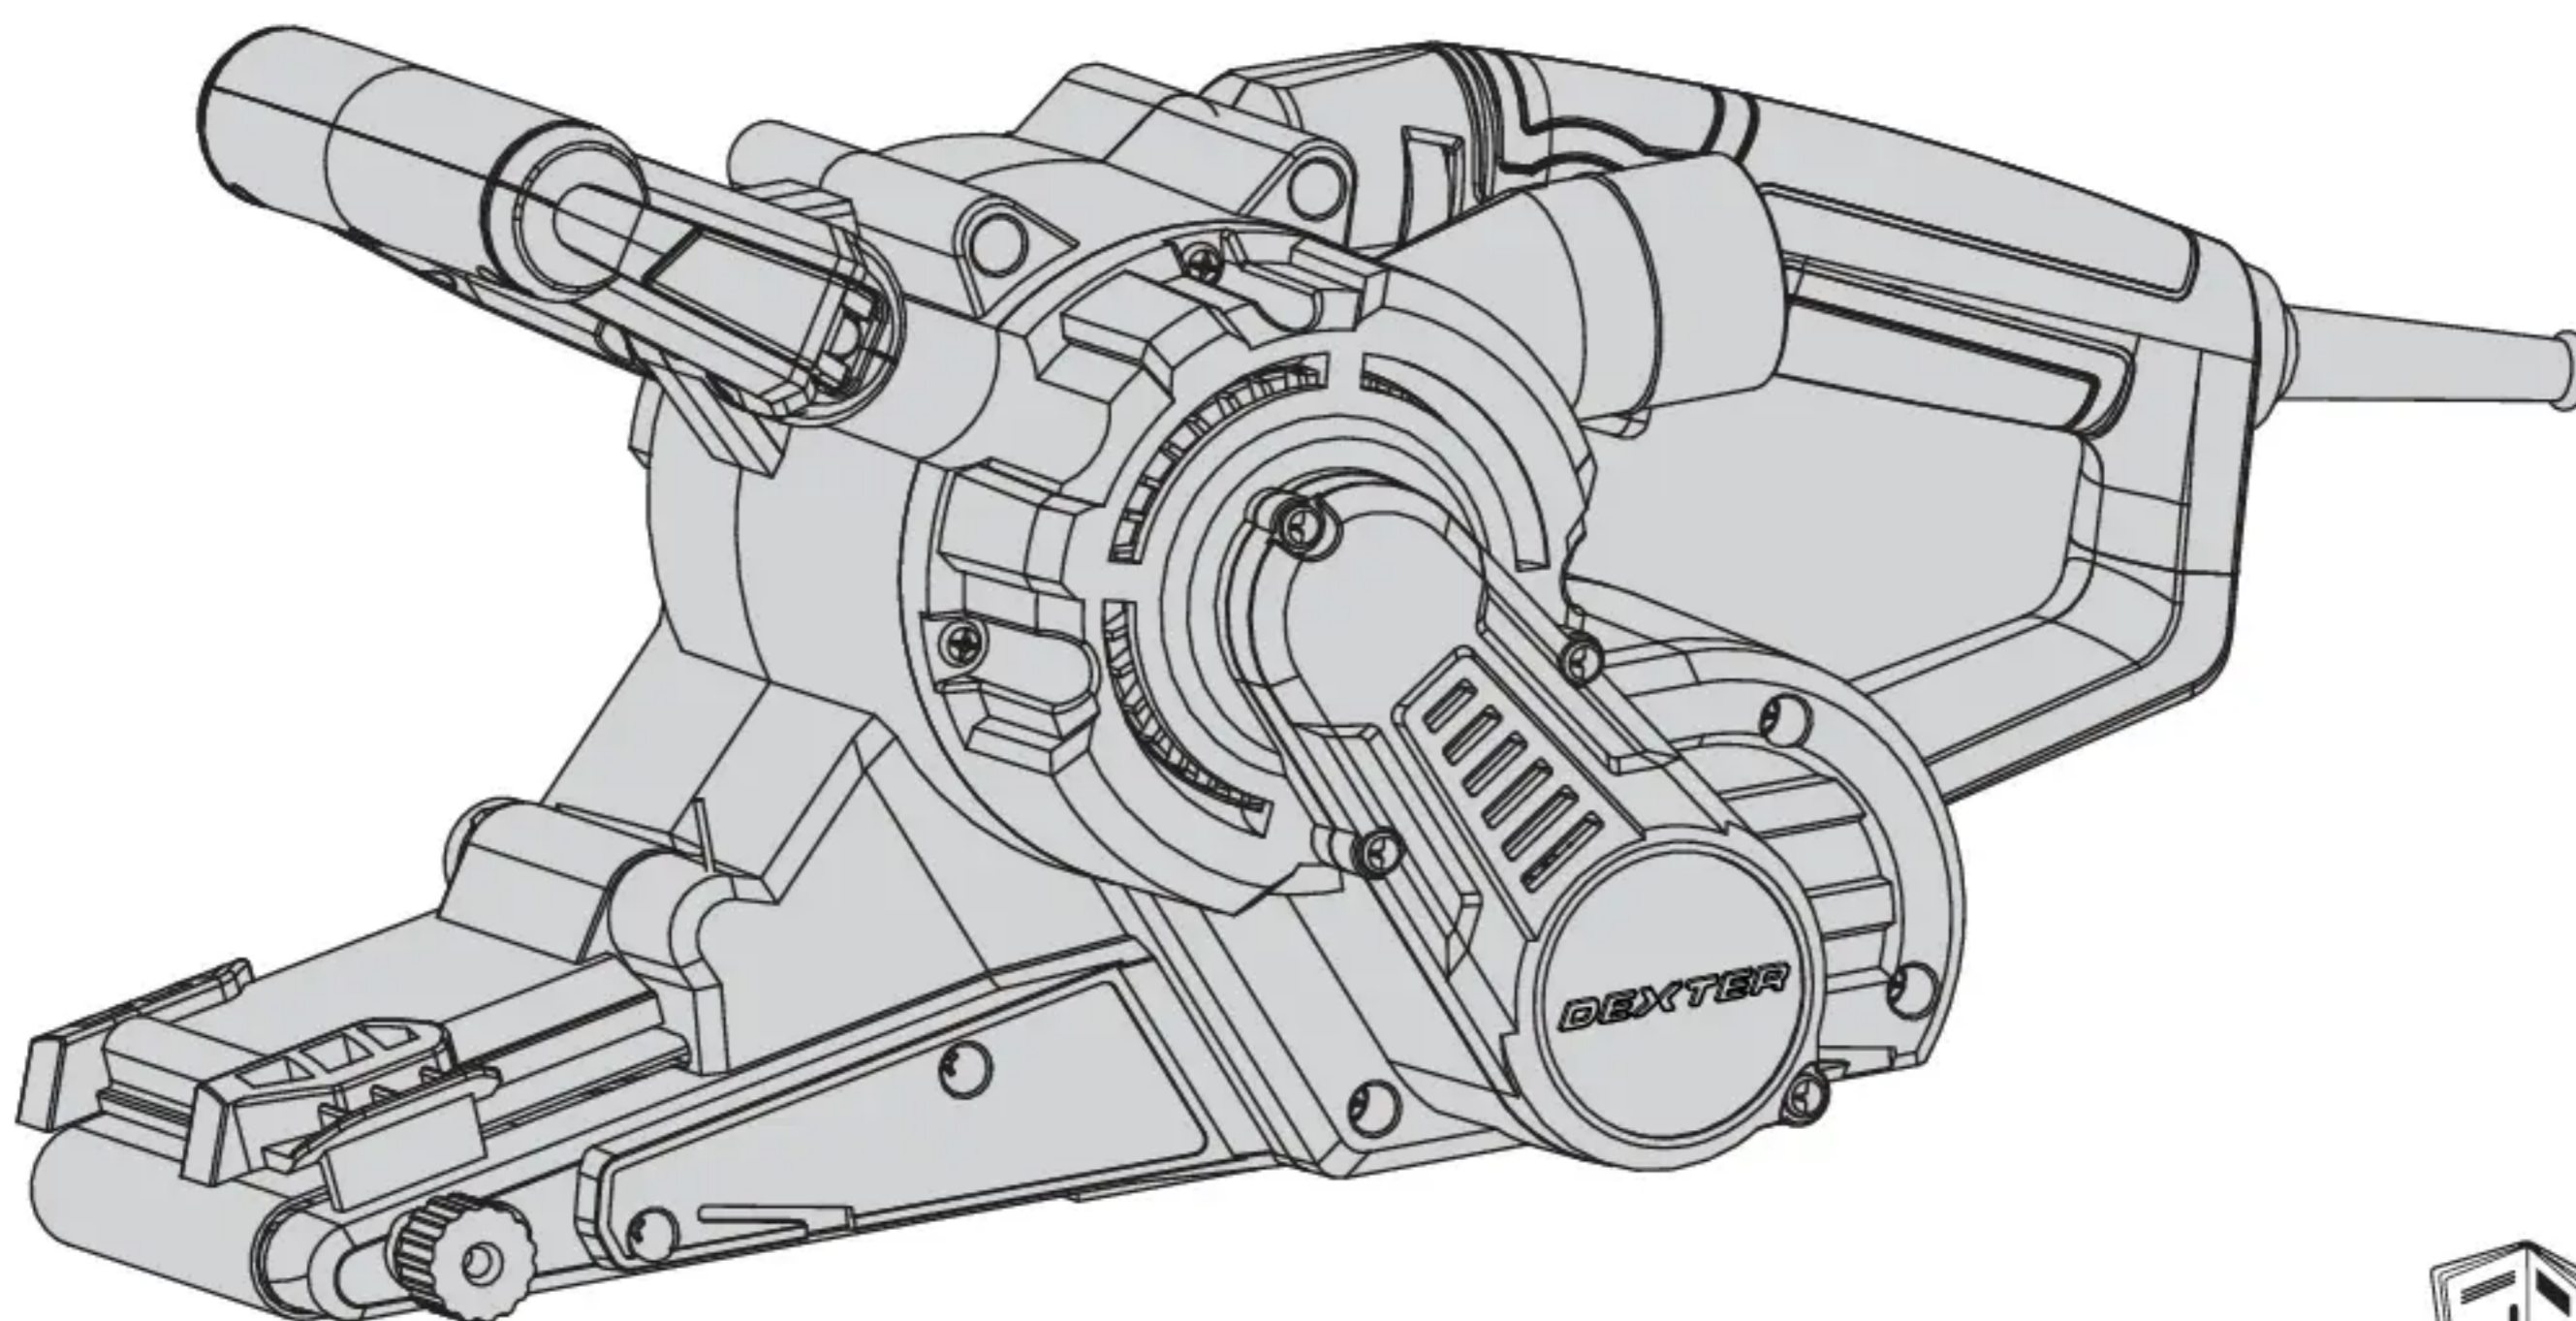

DEXTER

900BS2.51
Belt Sander

- FR Ponceuse à bande
- ES Lijadora de banda
- PT Lixadeira de cinta
- IT Levigatrice a nastro
- EL Ταινιολειαντήρας
- PL Szlifierka taśmowa
- UA Стрічкова шліфувальна машина
- RO ȘLEFUITOR CU BANDĂ
- EN Belt Sander