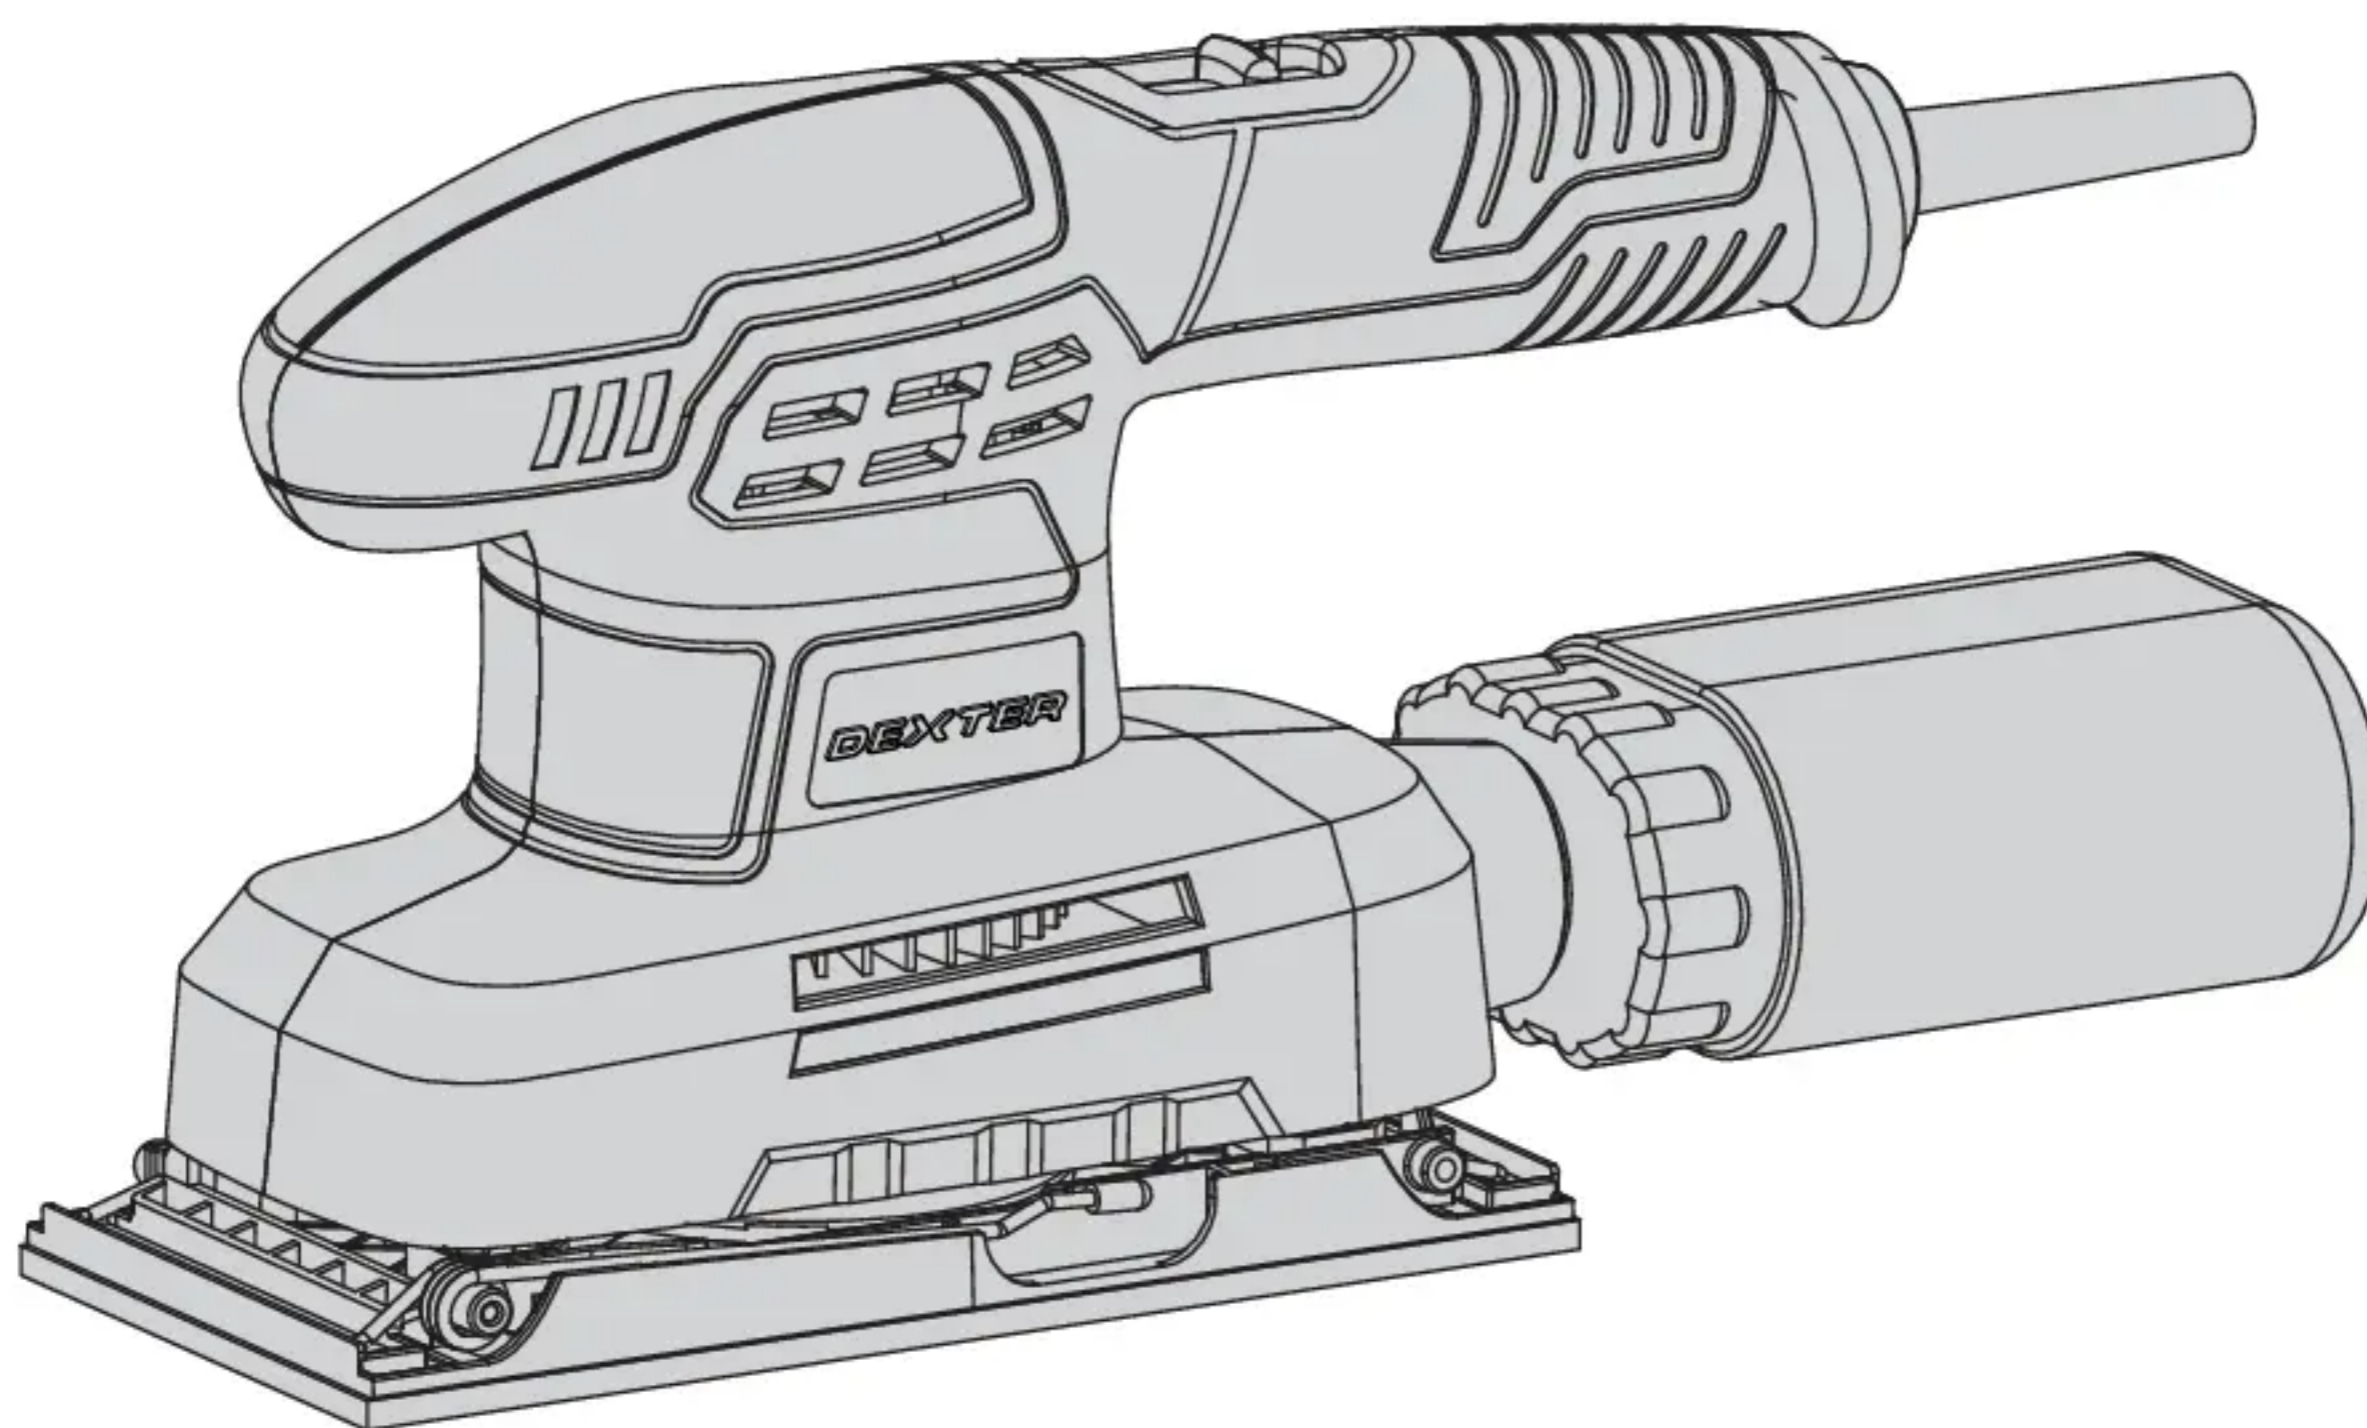

DEXTER

200SHS2.5
Sheet Sander

- FR Ponceuse vibrante
- ES Lijadora orbital
- PT Lixadeira
- IT Levigatrice a fogli
- EL Παλμικό τριβείο
- PL Szlifierka oscylacyjna
- UA Вібраційна шліфувальна машина
- RO Șlefuitor cu plăci
- EN Sheet Sander