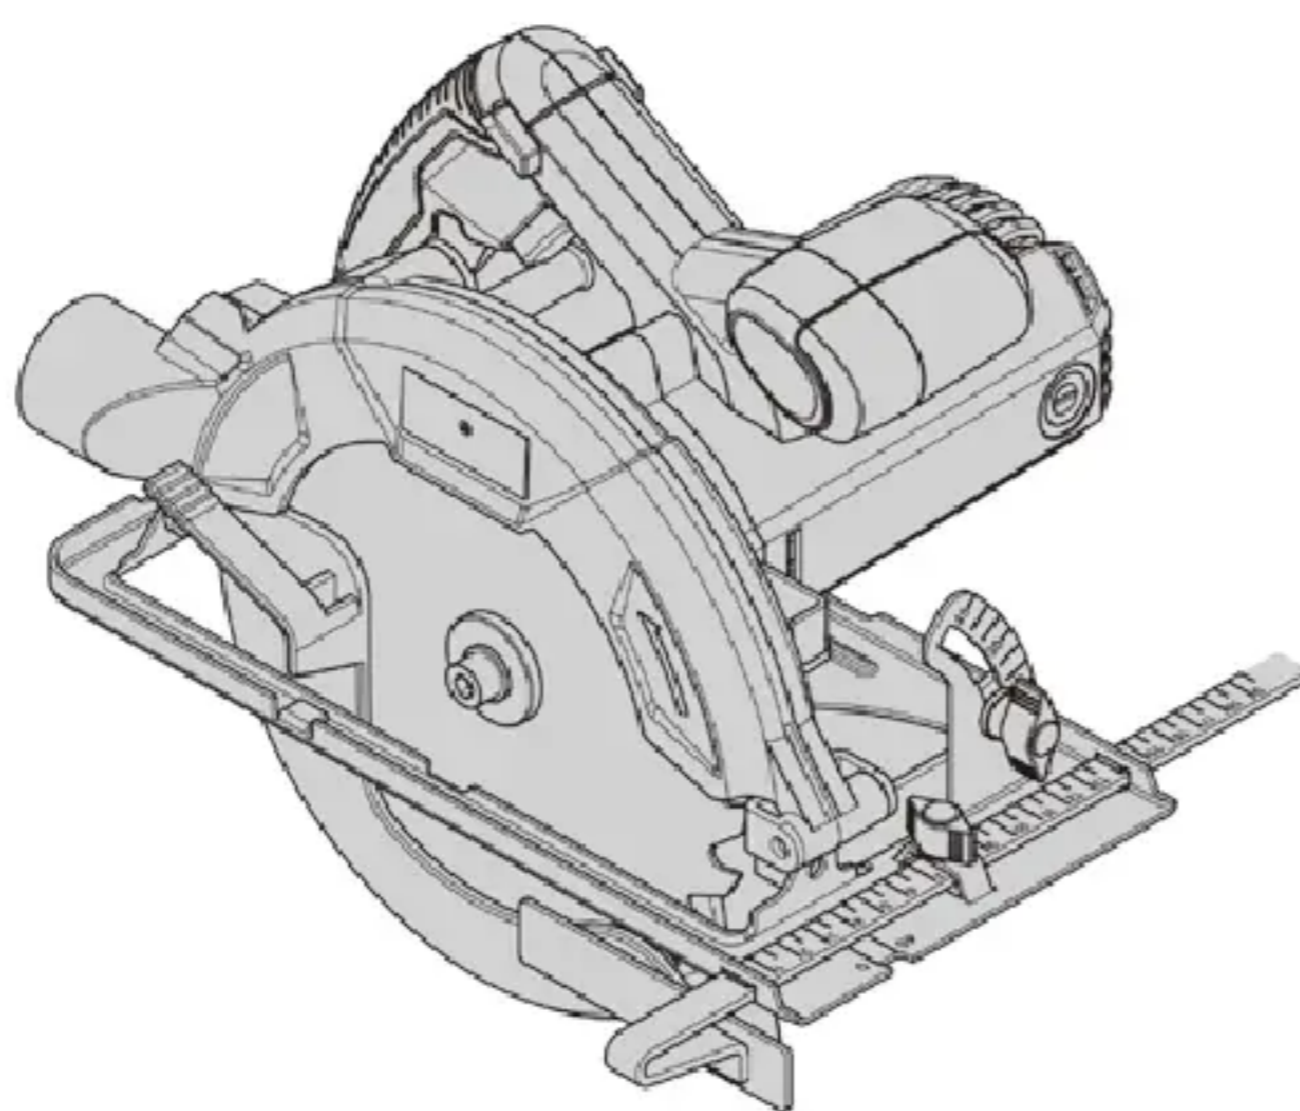

DEXTER

1300CIS2-185.5
1300W Circular saw

FR Scie circulaire 1300W

ES Sierra circular 1.300W

PT Serra circular 1300W

IT Sega circolare 1300W

PL Piła tarczowa 1300W

UA Циркулярна пила 1300 Вт

RO Fierăstrău circular 1.300W

GR Δισκπρίονο 1300W

EN 1300W Circular saw

EAN code: 3276000704058

FR Manuel d'Instructions

ES Manual de Instrucciones

PT Manual de Instruções

IT Manuale di Istruzioni