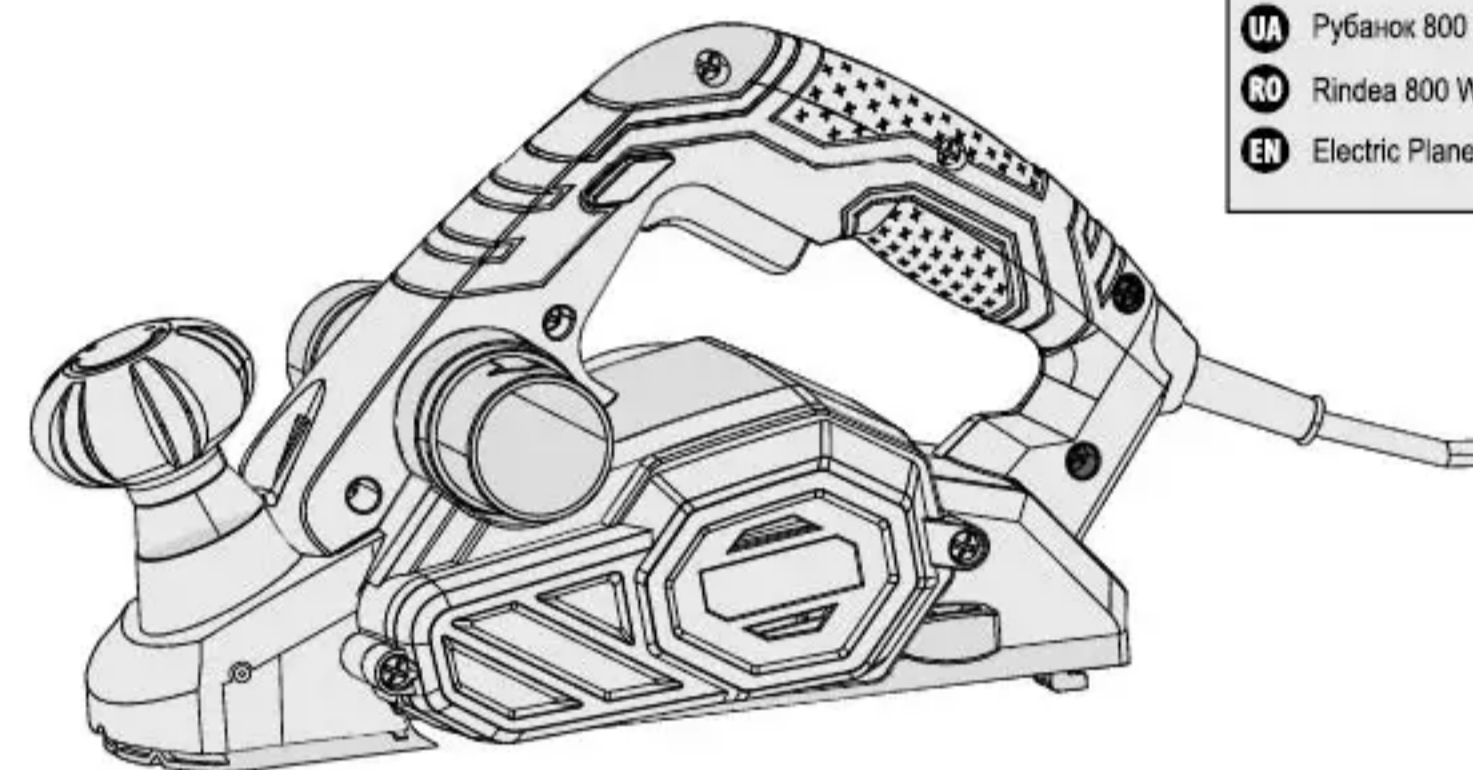

«Леруа Мерлен Казахстан» ЖШС Қазақстан
Республикасы, 050000, Алматы қ., Қонаев
көлшесі, 77, «ParkView» 50, 6., 07 аф.

DEXTER

Electric Planer 800PL2-20.5

- FR** Rabot 800W.
- ES** Cepillo 800 W.
- PT** Plaina 800 W.
- IT** Piallatrice 800 W.
- EL** Πλάνη 800 W.
- PL** Strugaarka o mocy 800W
- UA** Рубанок 800 Вт.
- RO** Rindea 800 W.
- EN** Electric Planer 800 W.