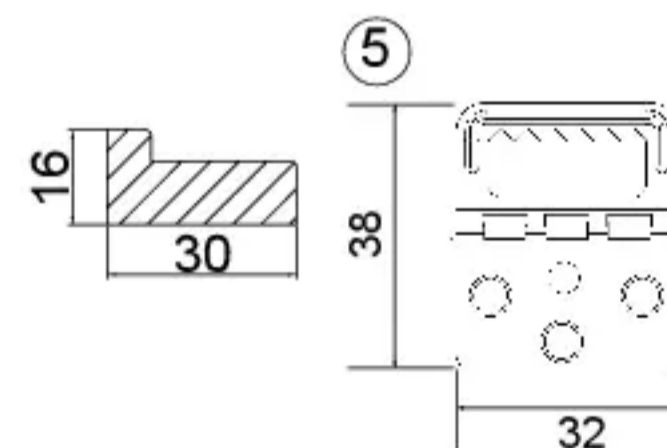

# ADEO Mirror MILO 42x62 - Back

5	Hanger B3 - 2pcs
4	Staples
3	Glue
2	Back HDF 2mm
1	Frame 016/30 598x398mm

5	Zawieszka B3 - 2szt.
4	Zszywki
3	Klej
2	Plecy HDF 2mm
1	Rama 016/30 598x398mm

Rysował/Drew	K.Rybiński	Data/Date	29.06.2020	Typul rysunku <b>BD art</b>	ADEO Mirror MILO 42x62
Sprawdził/Checked	A.Sobieska	Data/Date	29.06.2020		Wersja 3/Version 3 Zmiana zawieszki/Changing the hanger
Zatwierdził/Approved	A.Sobieska	Data/Date	29.06.2020		Numer rysunku MN/ADEO/4262/03