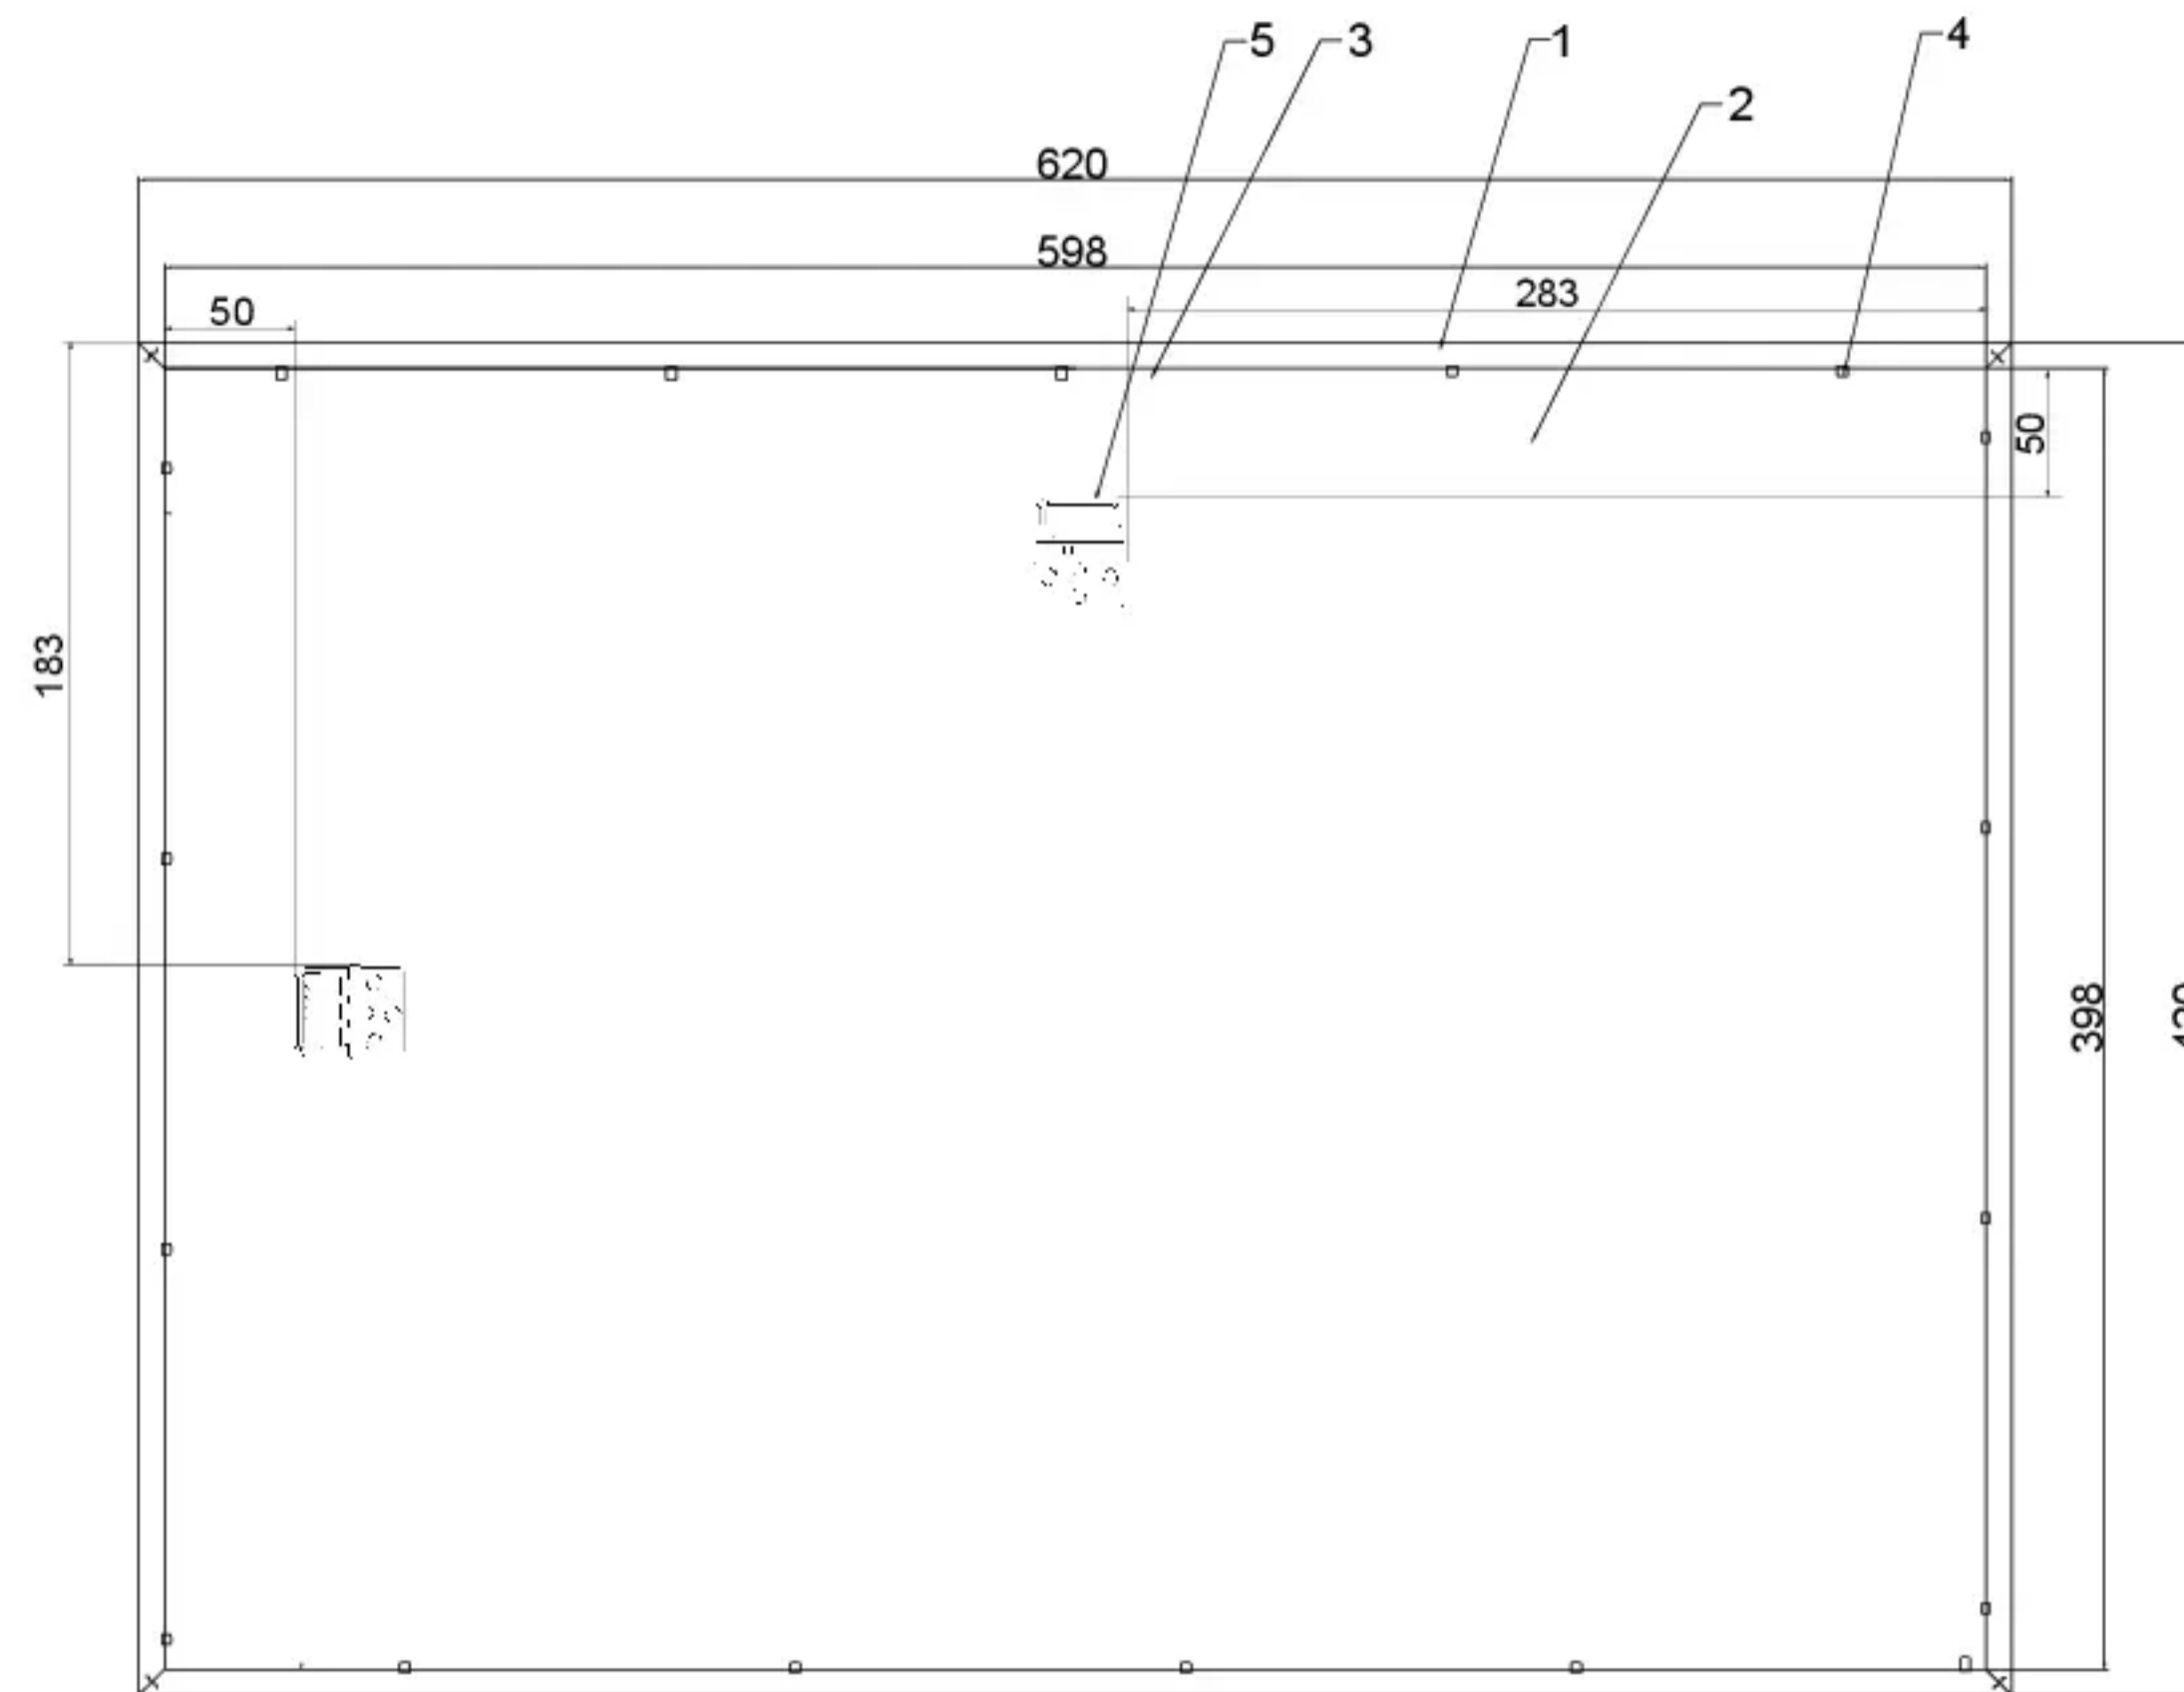

# ADEO Mirror MILO 42x62 - Back

5	Hanger B3 - 2pcs
4	Staples
3	Glue
2	Back HDF 2mm
1	Frame 016/30 598x398mm

5	Zawieszka B3 - 2szt.
4	Zszywki
3	Klej
2	Plecy HDF 2mm
1	Rama 016/30 598x398mm

Rysował/Drew	K.Rybiński	Data/Date	29.06.2020	Typul rysunku <b>BD art</b>	ADEO Mirror MILO 42x62
Sprawdził/Checked	A.Sobieska	Data/Date	29.06.2020		Wersja 3/Version 3 Zmiana zawieszki/Changing the hanger
Zatwierdził/Approved	A.Sobieska	Data/Date	29.06.2020		Numer rysunku MN/ADEO/4262/03