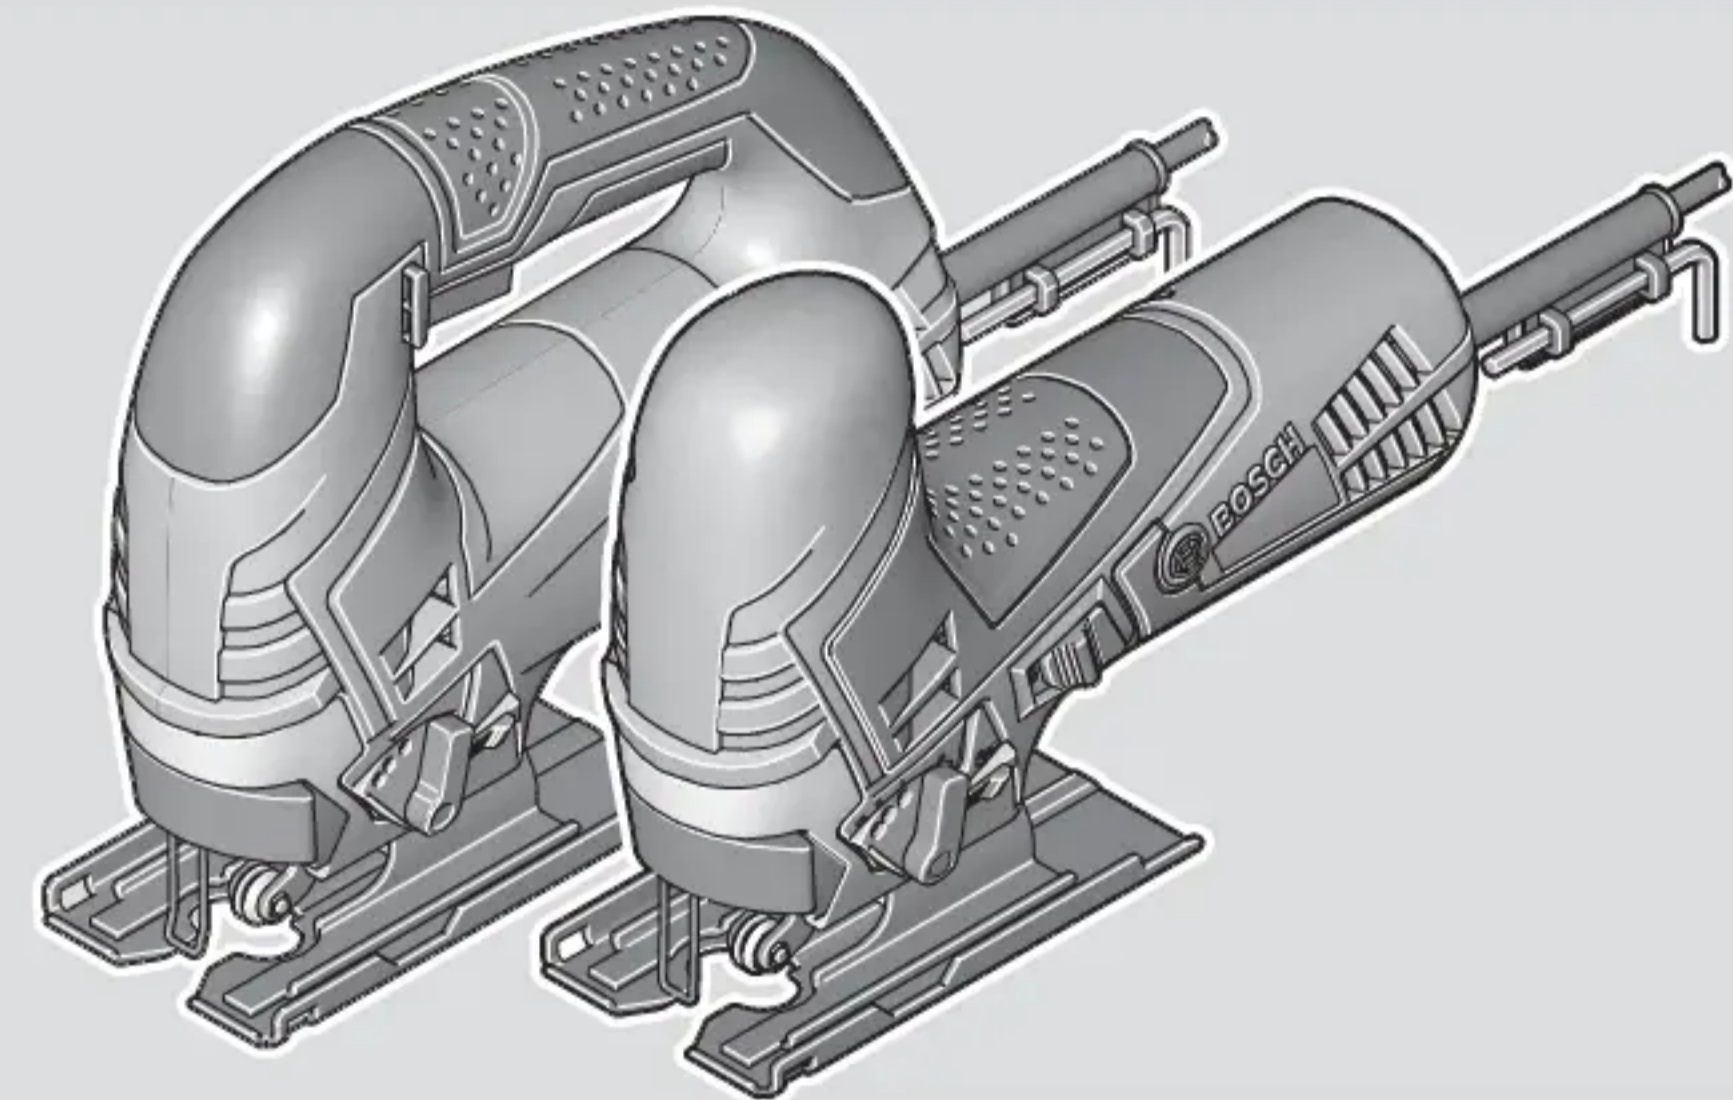

GST Professional

90 E | 90 BE

Robert Bosch Power Tools GmbH
70538 Stuttgart
GERMANY

www.bosch-pt.com

1 609 92A 65N (2020.11) T / 217

1 609 92A 65N

de Originalbetriebsanleitung	ru Оригинальное руководство по эксплуатации	lt Originali instrukcija
en Original instructions	uk Оригінальна інструкція з експлуатації	ar دليل التشغيل الأصلي
fr Notice originale	kk Пайдалану нұсқаулығының түпнұсқасы	fa دفترچه راهنمای اصلی
es Manual original	ro Instrucțiuni originale	
pt Manual original	bg Оригинална инструкция	
it Istruzioni originali	mk Оригиналнo упатство за работа	
nl Oorspronkelijke gebruiksaanwijzing	sr Originalno uputstvo za rad	
da Original brugsanvisning	sl Izvorna navodila	
sv Bruksanvisning i original	hr Originalne upute za rad	
no Original driftsinstruks	et Algpärane kasutusjuhend	
fi Alkuperäiset ohjeet	lv Instrukcijas oriģinālvalodā	
el Πρωτότυπο οδηγιών χρήσης		
tr Orijinal işletme talimatı		
pl Instrukcja oryginalna		
cs Původní návod k používání		
sk Pôvodný návod na použitie		
hu Eredeti használati utasítás		