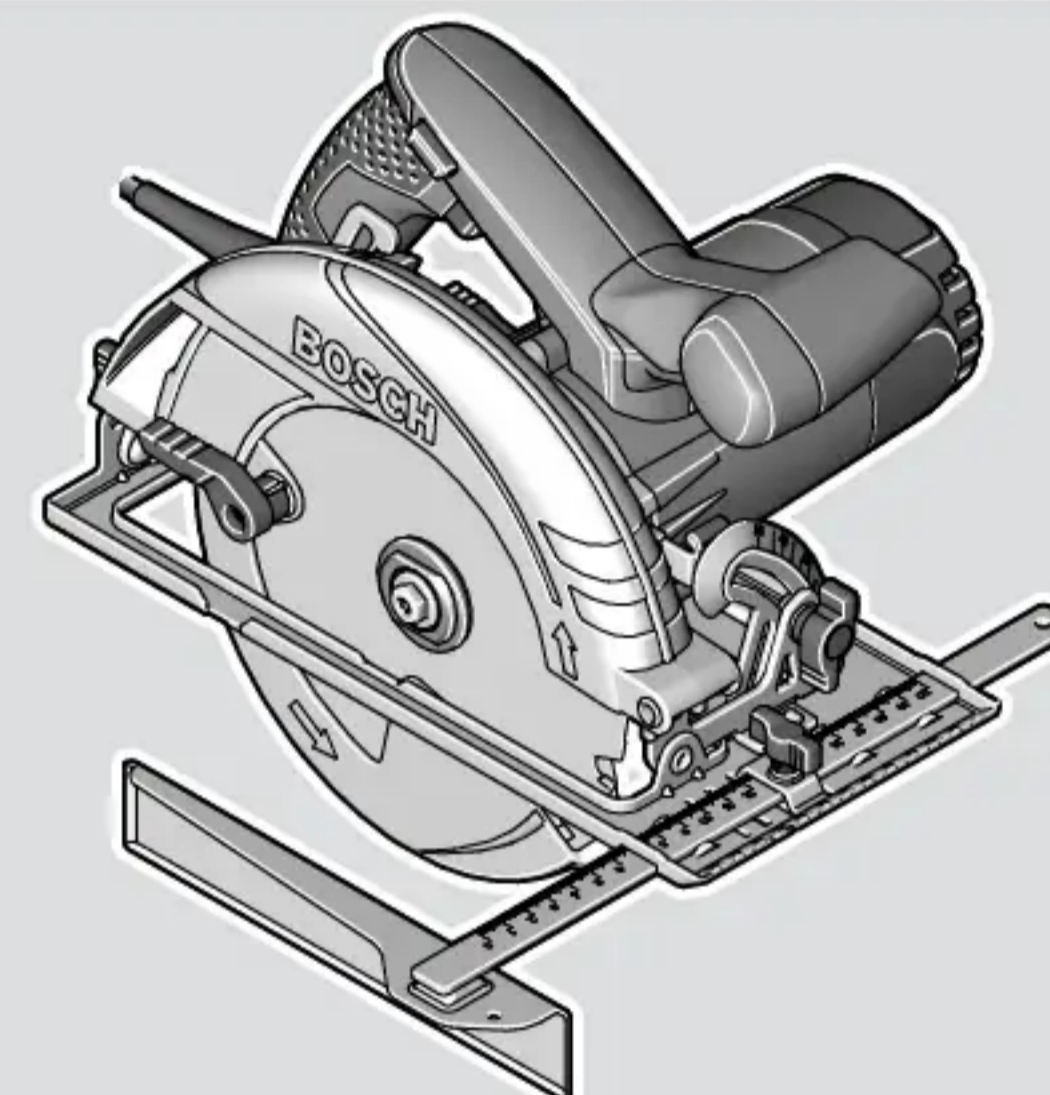

GKS 190 Professional

Robert Bosch Power Tools GmbH
70538 Stuttgart
GERMANY

www.bosch-pt.com

1 609 92A 4LN (2021.02) 0 / 222

1 609 92A 4LN

de Originalbetriebsanleitung	ru Оригинальное руководство по эксплуатации	lt Originali instrukcija
en Original instructions	uk Оригінальна інструкція з експлуатації	ar دليل التشغيل الأصلي
fr Notice originale	kk Пайдалану нұсқаулығының түпнұсқасы	fa دفترچه راهنمای اصلی
es Manual original	ro Instrucțiuni originale	
pt Manual original	bg Оригинална инструкция	
it Istruzioni originali	mk Оригинално упатство за работа	
nl Oorspronkelijke gebruiksaanwijzing	sr Originalno uputstvo za rad	
da Original brugsanvisning	sl Izvorna navodila	
sv Bruksanvisning i original	hr Originalne upute za rad	
no Original driftsinstruks	et Algpärane kasutusjuhend	
fi Alkuperäiset ohjeet	lv Instrukcijas oriģinālvalodā	
el Πρωτότυπο οδηγιών χρήσης		
tr Orijinal işletme talimatı		
pl Instrukcja oryginalna		
cs Původní návod k používání		
sk Pôvodný návod na použitie		
hu Eredeti használati utasítás		