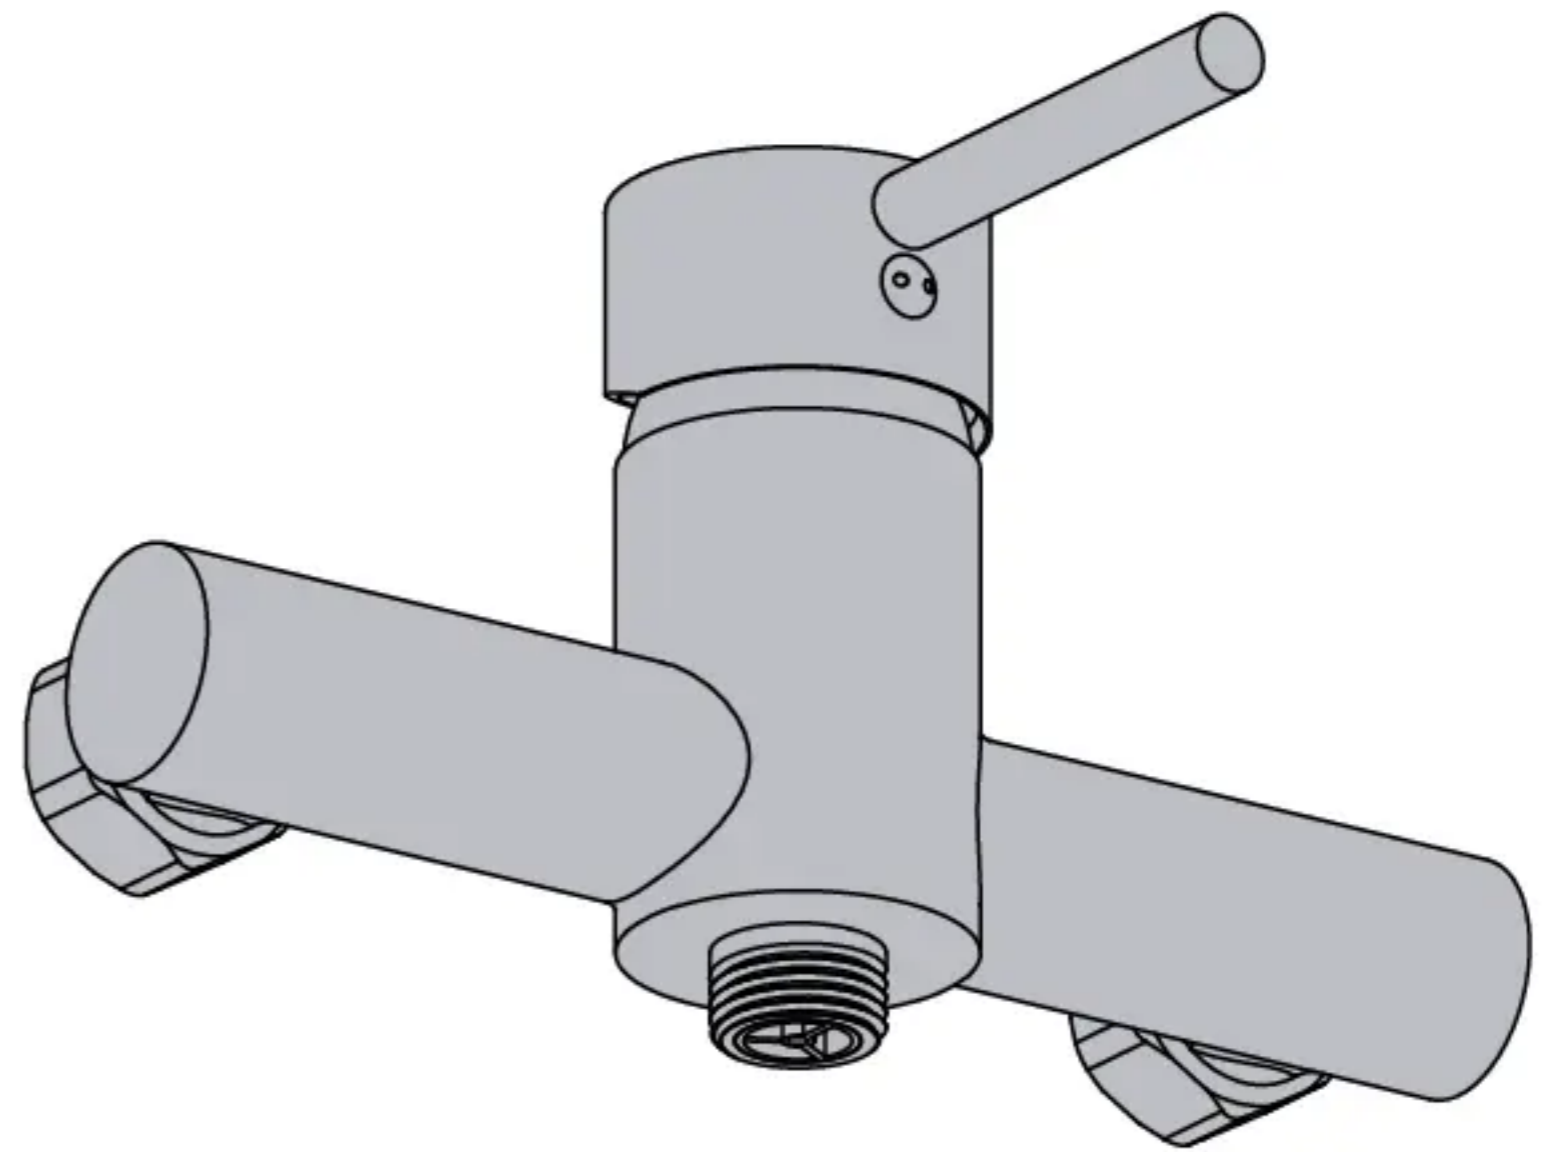

HILO

EAN CODE : 32767176940

FR Notice de Montage -
Utilisation - Entretien

ES Instrucciones de Montaje,
Utilización y Mantenimiento

PT Instruções de Montagem,
Utilização e Manutenção

IT Istruzioni per il Montaggio,
l'Uso e la Manutenzione