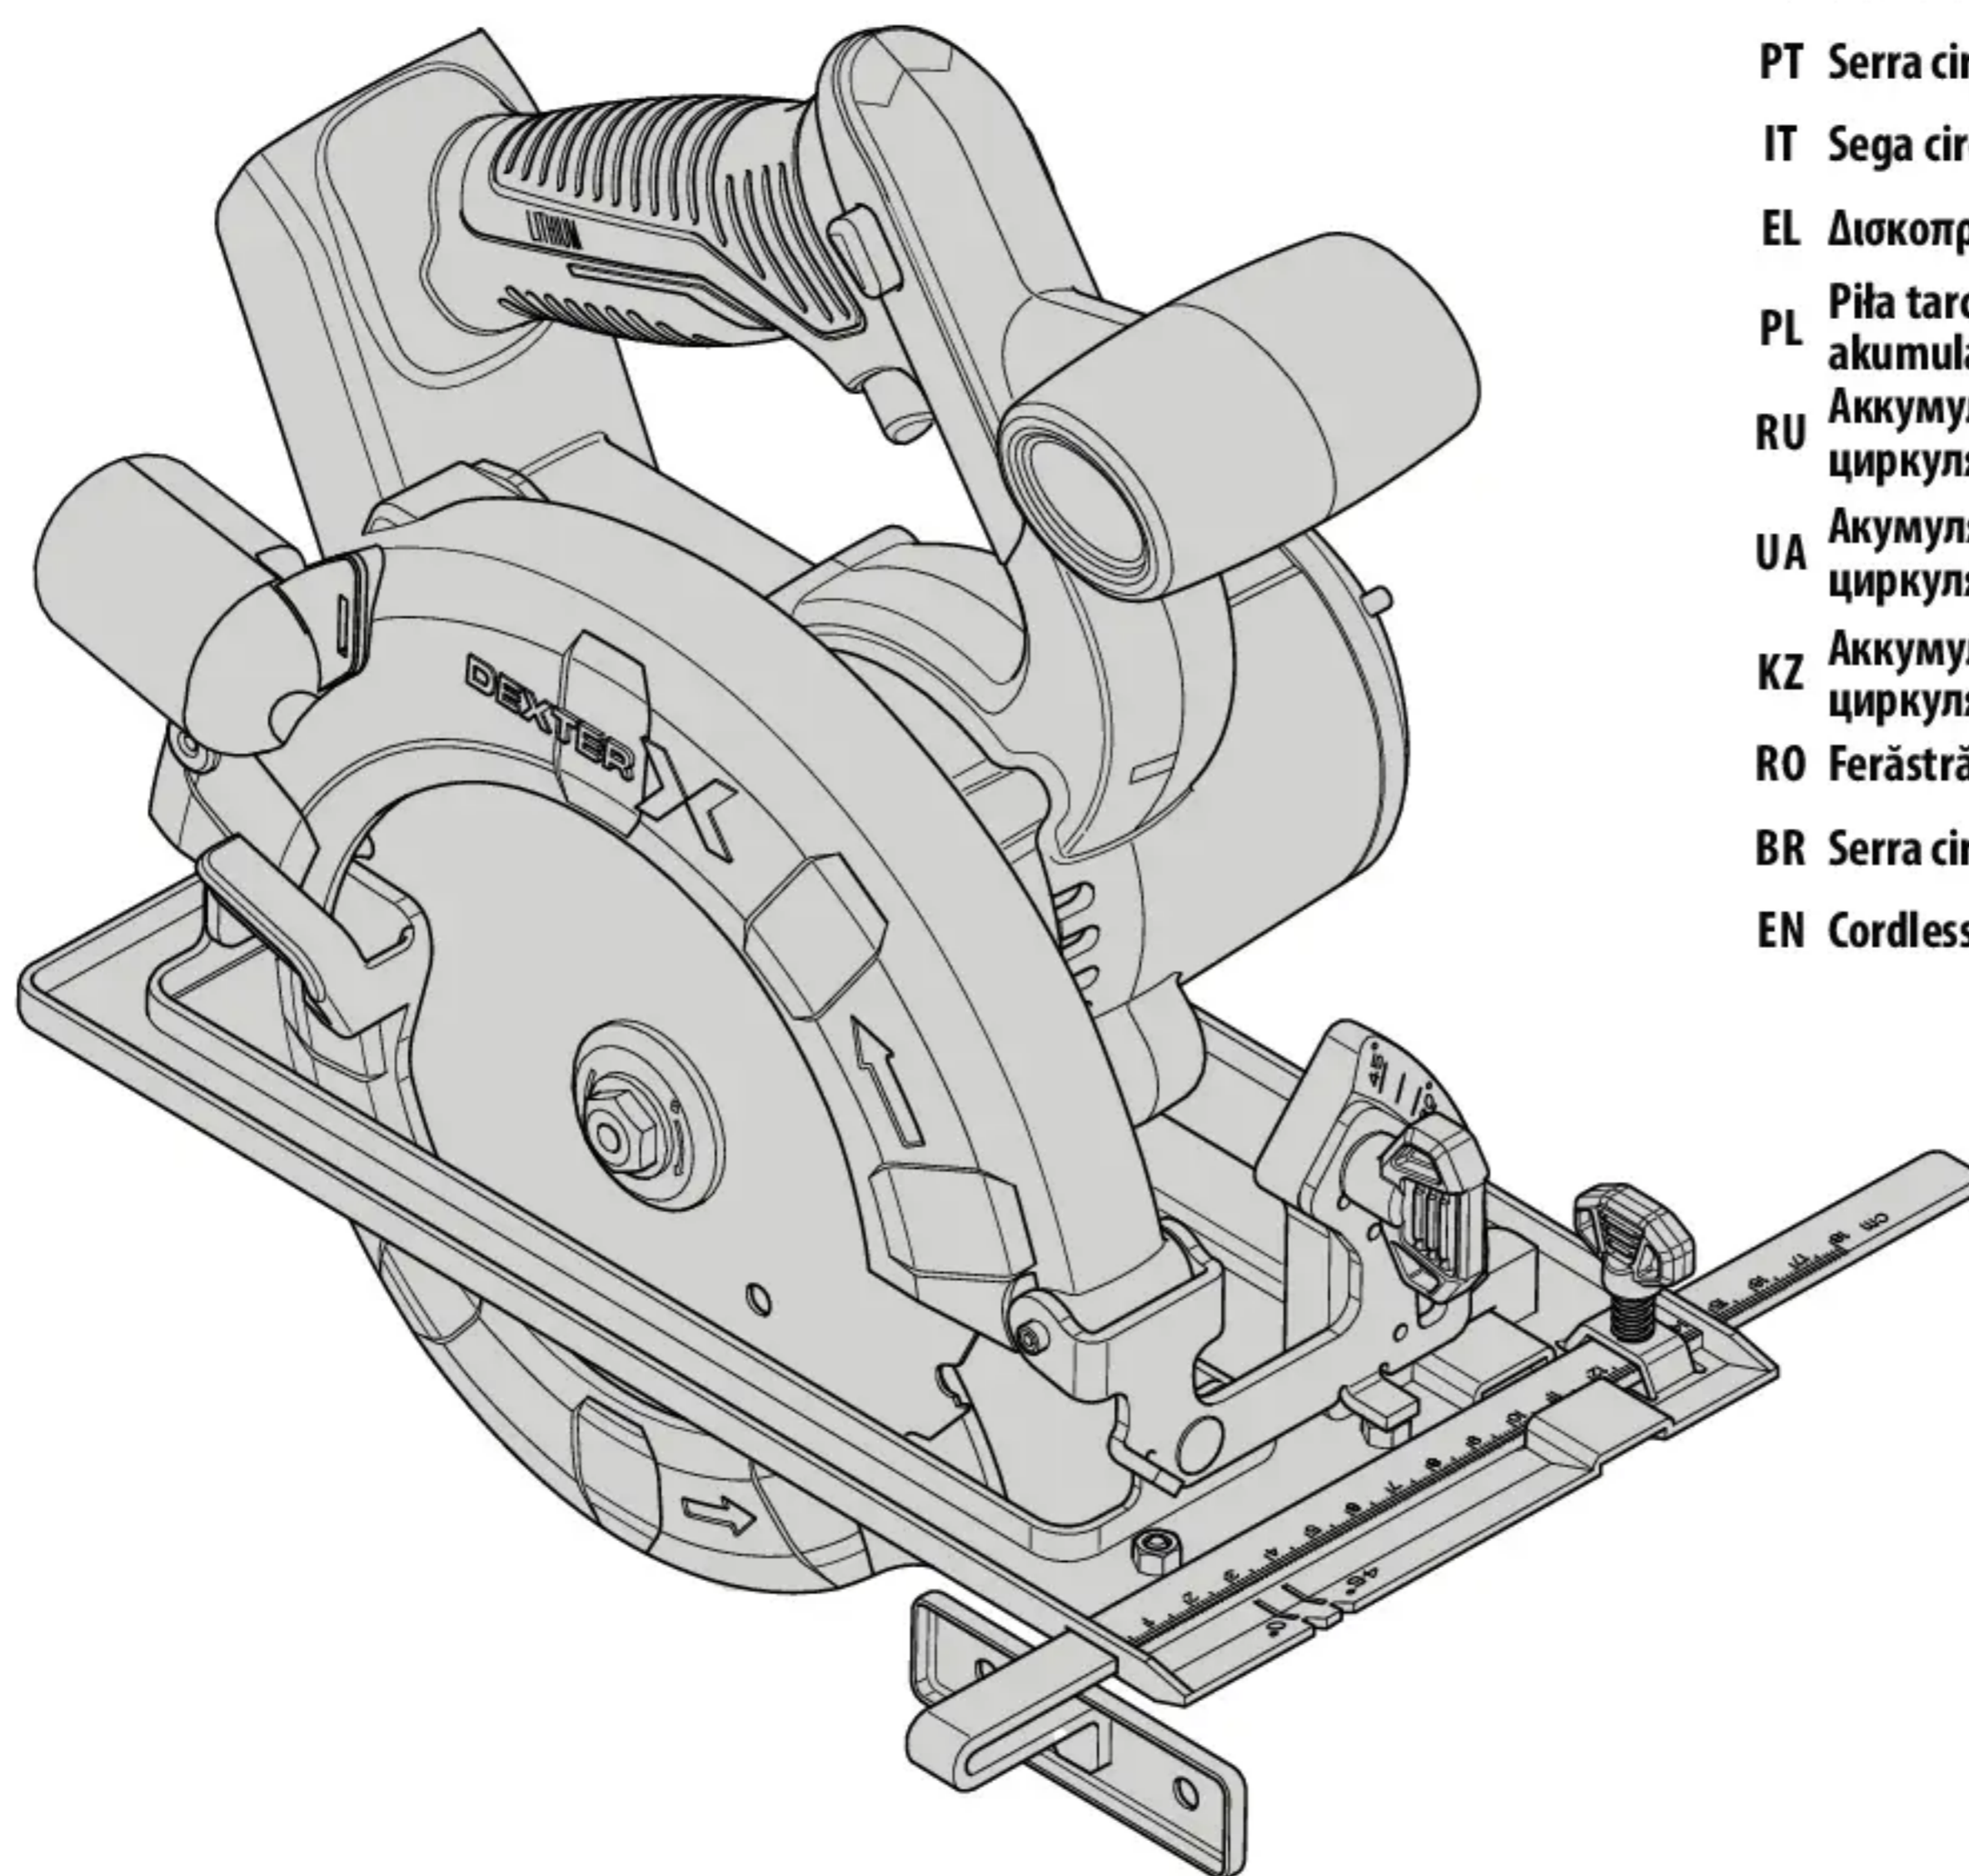

# DEXTER

20VCIS2-165.1  
Cordless Circular saw

FR Scie circulaire sans fil  
ES Sierra circular sin cable  
PT Serra circular sem fios  
IT Sega circolare wireless  
EL Δισκοπρίονο μπαταρίας  
PL Piła tarczowa akumulatorowa  
RU Аккумуляторная циркулярная пила  
UA Акумуляторна циркулярна пила  
KZ Аккумуляторлық циркулярлы ара  
RO Ferăstrău circular fără fir  
BR Serra circular sem fio  
EN Cordless Circular saw