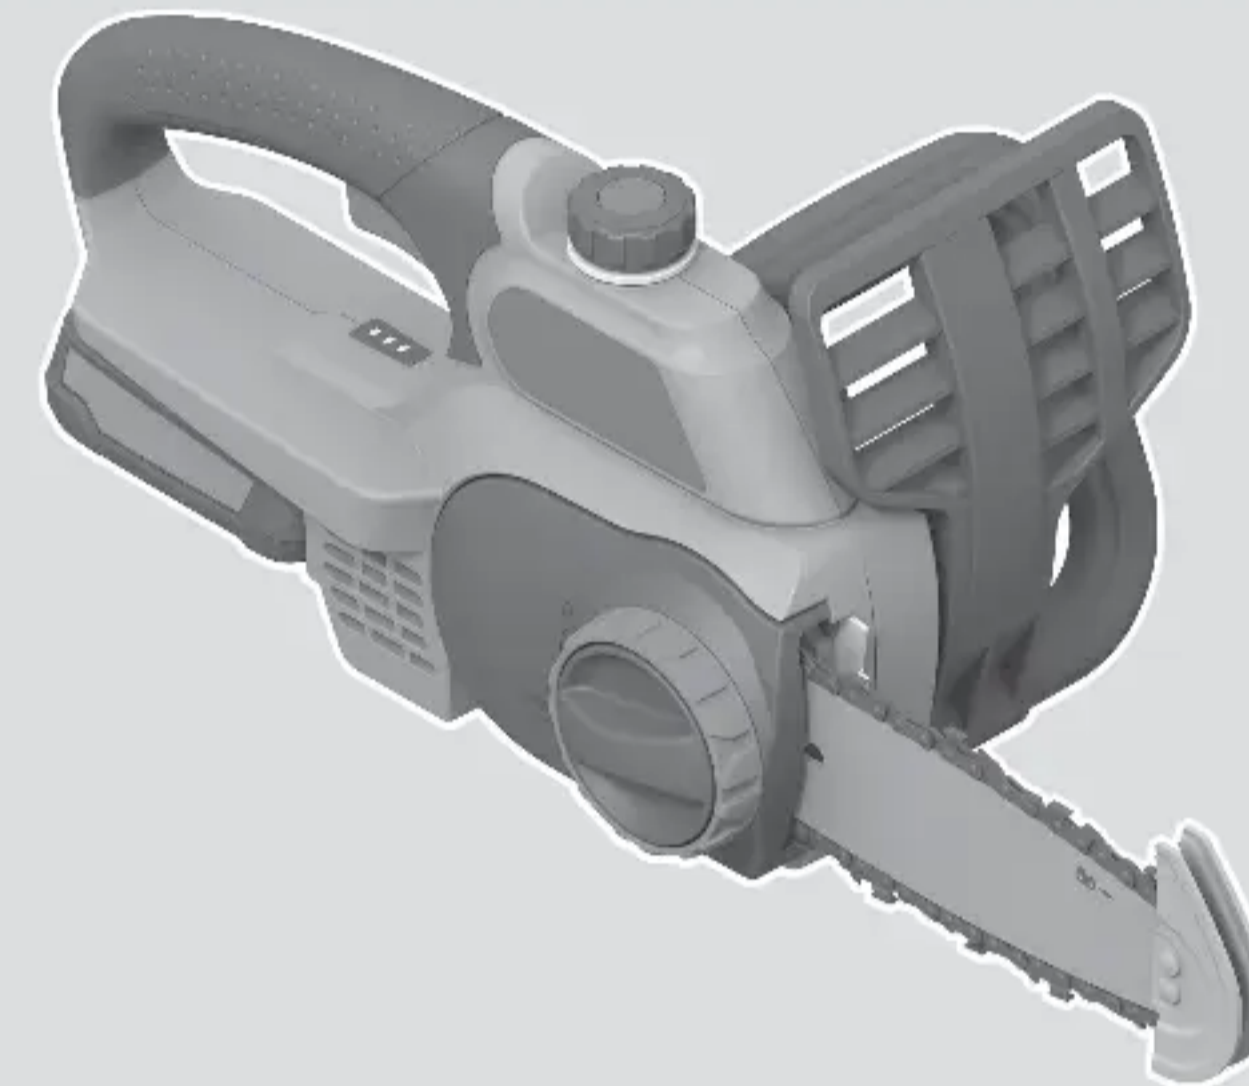

# UniversalChain 18

Robert Bosch Power Tools GmbH  
70538 Stuttgart  
GERMANY

[www.bosch-pt.com](http://www.bosch-pt.com)

F 016 L94 153 (2021.06) 0 / 431

F 016 L94 153

<b>de</b>	Originalbetriebsanleitung	<b>ru</b>	Оригинальное руководство по эксплуатации	<b>lt</b>	Originali instrukcija
<b>en</b>	Original instructions	<b>uk</b>	Оригінальна інструкція з експлуатації	<b>ar</b>	دليل التشغيل الأصلي
<b>fr</b>	Notice originale	<b>kk</b>	Пайдалану нұсқаулығының түпнұсқасы	<b>fa</b>	د فترجه راهنمای اصلی
<b>es</b>	Manual original	<b>ro</b>	Instrucțiuni originale		
<b>pt</b>	Manual original	<b>bg</b>	Оригинална инструкция		
<b>it</b>	Istruzioni originali	<b>mk</b>	Оригинално упатство за работа		
<b>nl</b>	Oorspronkelijke gebruiksaanwijzing	<b>sr</b>	Originalno uputstvo za rad		
<b>da</b>	Original brugsanvisning	<b>sl</b>	Izvima navodila		
<b>sv</b>	Bruksanvisning i original	<b>hr</b>	Originalne upute za rad		
<b>no</b>	Original driftsinstruks	<b>et</b>	Algupärane kasutusjuhend		
<b>fi</b>	Alkuperäiset ohjeet	<b>lv</b>	Instrukcijas oriģinālvalodā		
<b>el</b>	Πρωτότυπο οδηγιών χρήσης				
<b>tr</b>	Orijinal işletme talimatı				
<b>pl</b>	Instrukcja oryginalna				
<b>cs</b>	Původní návod k používání				
<b>sk</b>	Pôvodný návod na použitie				
<b>hu</b>	Eredeti használati utasítás				