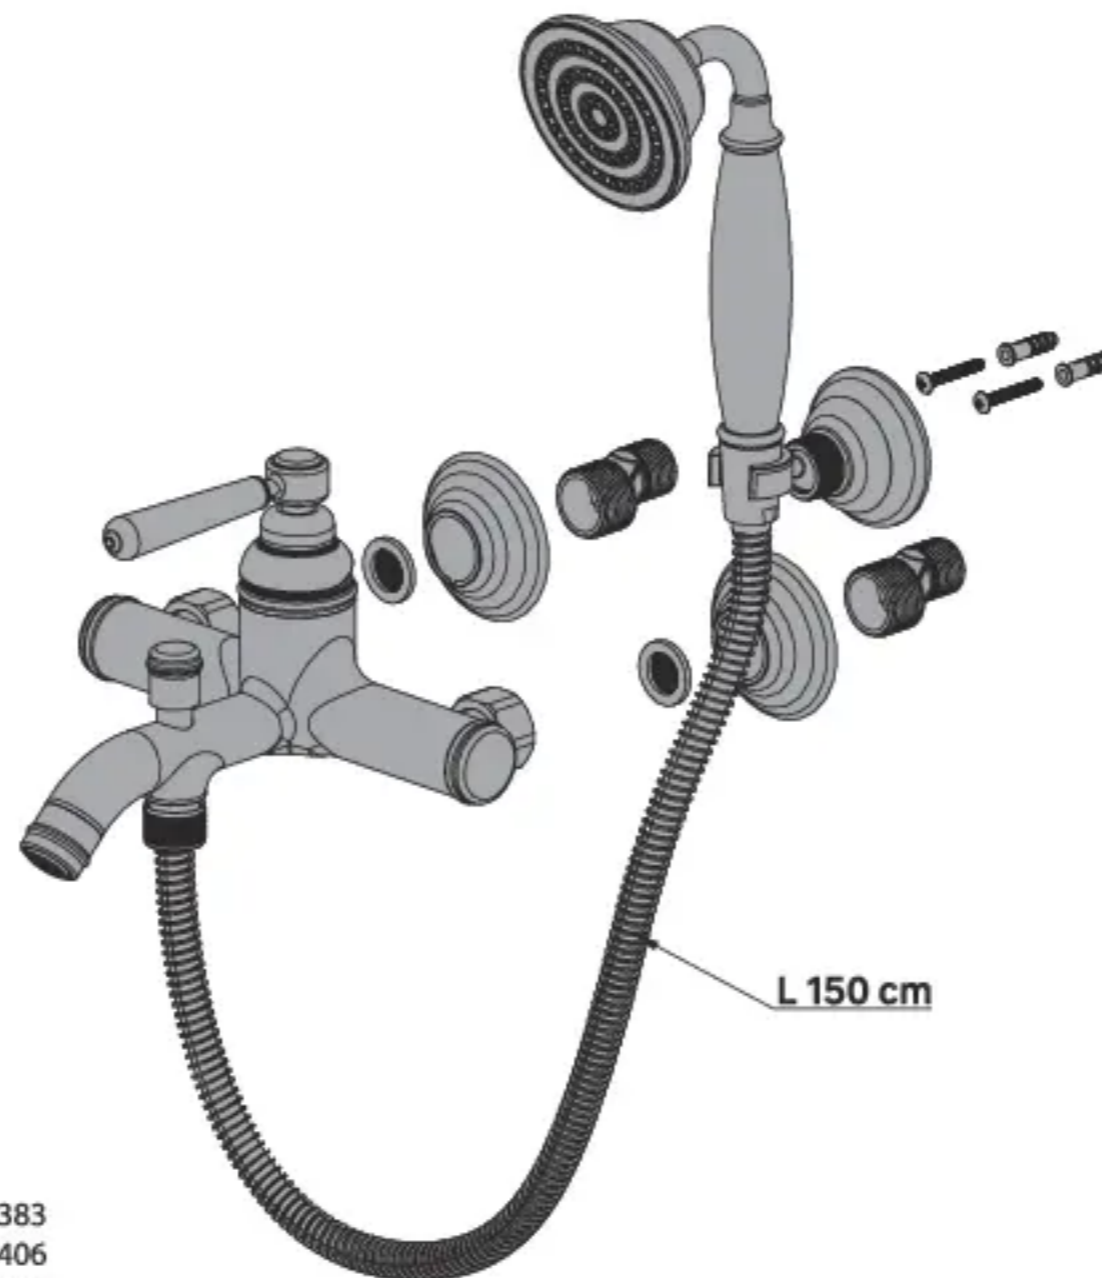

10
YEAR
Guarantee

CHARM

RU СМЕСИТЕЛЬ ОДНОРЫЧНЫЙ ДЛЯ ВАННЫ/ДУША С ЛЕВКОЙ, НАСТЕННЫМ КРОШТВІНОМ ДЛЯ ЛЕВКИ И ШЛАНГОМ. КОРПУС ИЗ ЛАТУНИ.
ЦВЕТ ПОКРЫТИЯ: ХРОМ/ЧЕРНОЕ МАТОВОЕ, БРАШМРОВАНАЯ ЛАТУНЬ

KZ БІР ІНТІРЕКТІ ҚҰЙҒЫШ БАР ВАННА СЕВЕЗІПЕ АЙНАЛҒАН АРАЛАСТЫРҒЫШ КРАН, ҚАБЫРҒА ҚСТАҒЫШЫ БАР ҚҰЙҒЫШЫ МЕН ҚҰБЫШЕП ҚОСЫЛҒАН.
ТҮРКІ ЖЕЗДЕН ЖАСАЛҒАН. ЖАБЫНЫ ХРОМ/ҚАРА КҮНДІРІТ. ЦЕТКІЛАҒАН ЖЕЗ