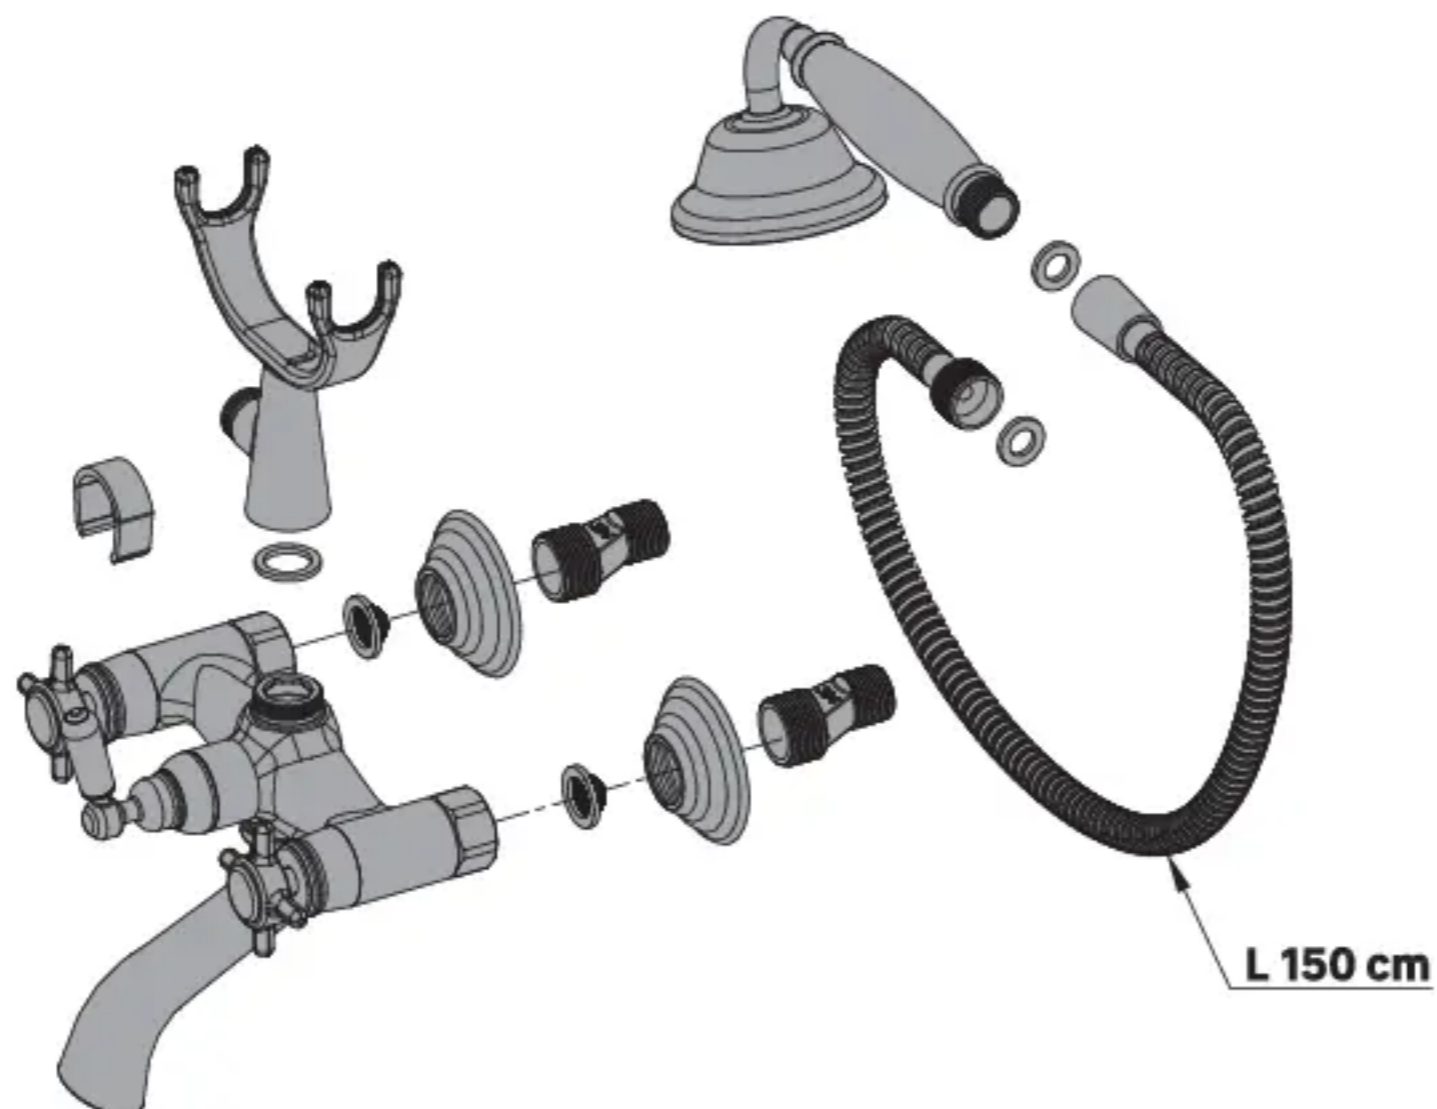

10
YEAR
Guarantee*

MAUNA

- RU** СМЕСИТЕЛЬ ОДНОРЫЧАЖНЫЙ ДЛЯ ВАННЫ/ДУША С ЛЕЙКОЙ, НАСТЕННЫМ КРОНШТЕЙНОМ ДЛЯ ЛЕЙКИ И ШЛАНГОМ. КОРПУС ИЗ ЛАТУНИ.
ЦВЕТ ПОКРЫТИЯ: ХРОМ/ЧЕРНОЕ МАТОВОЕ/БРАШИРОВАННАЯ ЛАТУНЬ
- KZ** БІР ІНТІРЕКТІ ҚҰЙҒЫШЫ БАР ВАННА/СБЕЗПІТЕ АРНАЛҒАН АРАЛАСТЫРҒЫШ КРАН, ҚАБЫРҒА ҰСТАҒЫШЫ БАР ҚҰЙҒЫШЫ МЕН ҚҰБЫШЕП ҚОСЫЛҒАН.
ТҰРҚЫ ЖЕЗДЕН ЖАСАЛҒАН. ЖАБЫНЫ ХРОМ/ҚАРА КҮНІРТ/ЦЕТКАЛАҒАН ЖЕЗ