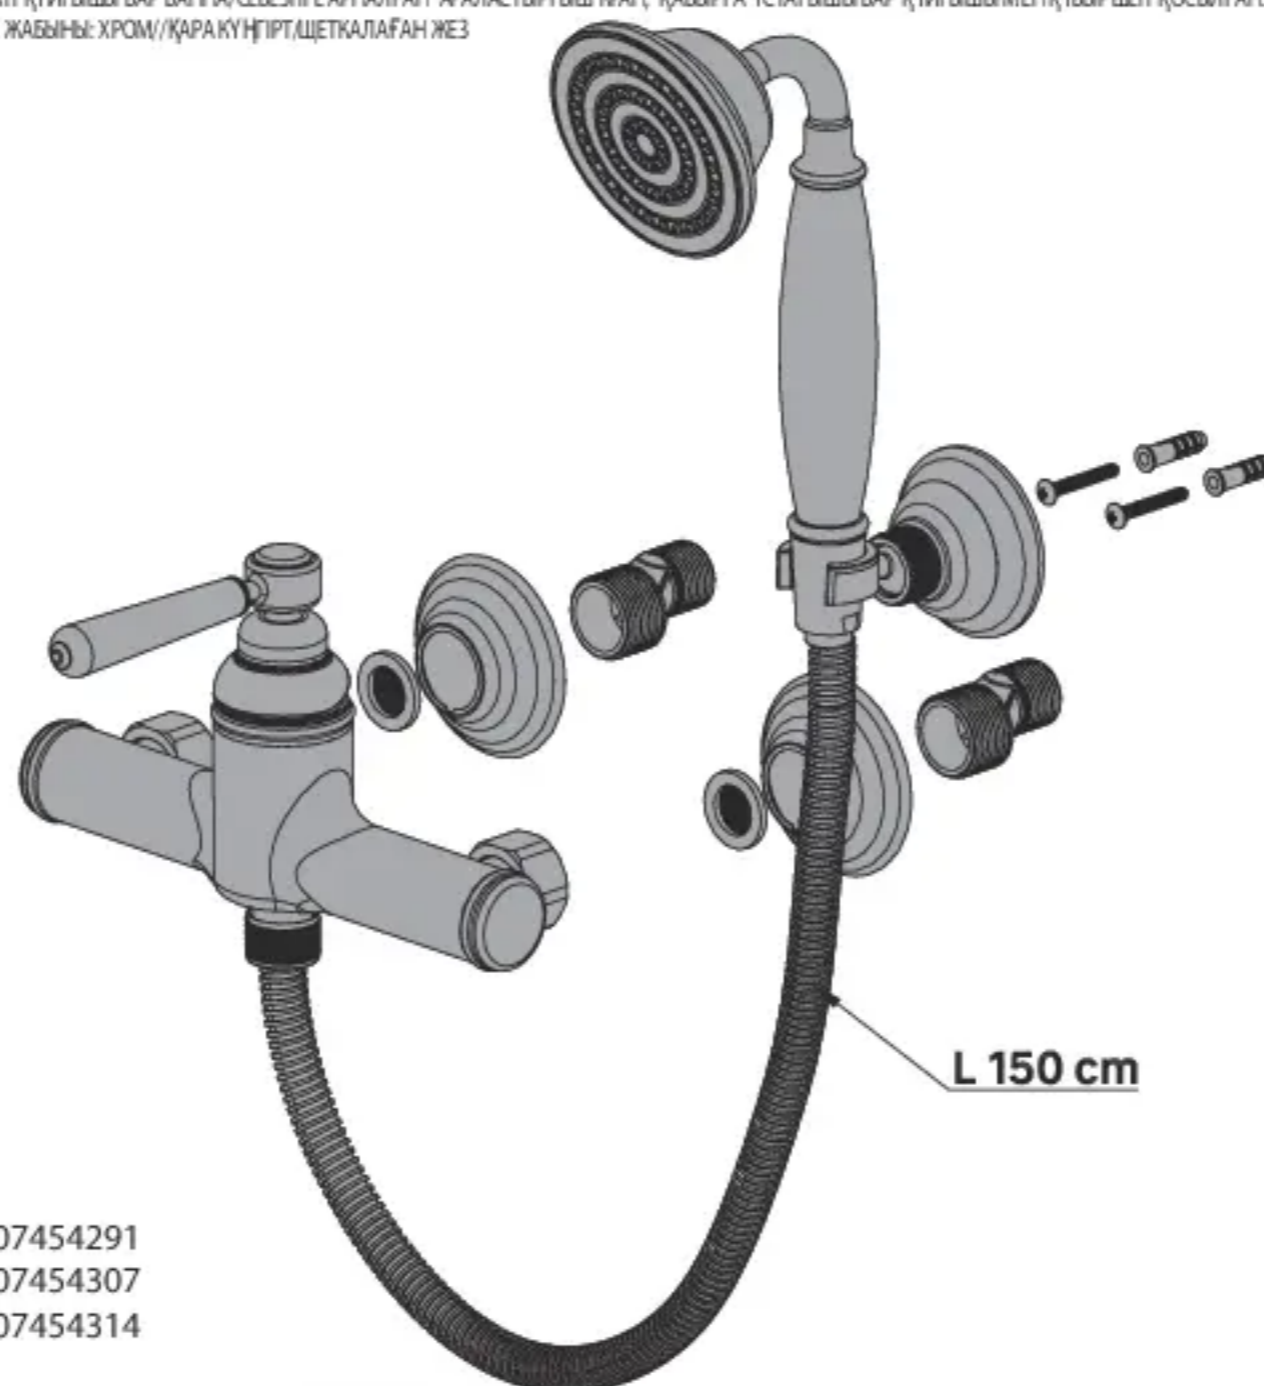

10
YEAR
Guarantee*

CHARM

- RU** СМЕСИТЕЛЬ ОДНОРЫЧАЖНЫЙ ДЛЯ ДУША С ЛЕЙКОЙ, НАСТЕННЫМ КРОШТВИНОМ ДЛЯ ЛЕЙКИ И ШЛАНГОМ. КОРПУС ИЗ ЛАТУНИ. ЦВЕТ ПОКРЫТИЯ ХРОМ/ЧЕРНОЕ МАТОВОЕ/БРАШИРОВАННАЯ ЛАТУНЬ
- KZ** БІР ИНПРЕКП ҚҰЙҒЫШЫ БАР ВАННА/СЕБЕЗПІГЕ АРНАЛҒАН АРАЛАСТЫРҒЫШ КРАН, ҚАБЫРҒА ҰСТАҒЫШЫ БАР ҚҰЙҒЫШЫ МЕН ҚҰБЫРШЕП ҚОСЫЛҒАН. ТҰРҚЫ ЖЕЗДЕН ЖАСАЛҒАН. ЖАБЫНЫ: ХРОМ/ҚАРА КҮНГІРТ/ЦЕТҚАЛАҒАН ЖЕЗ