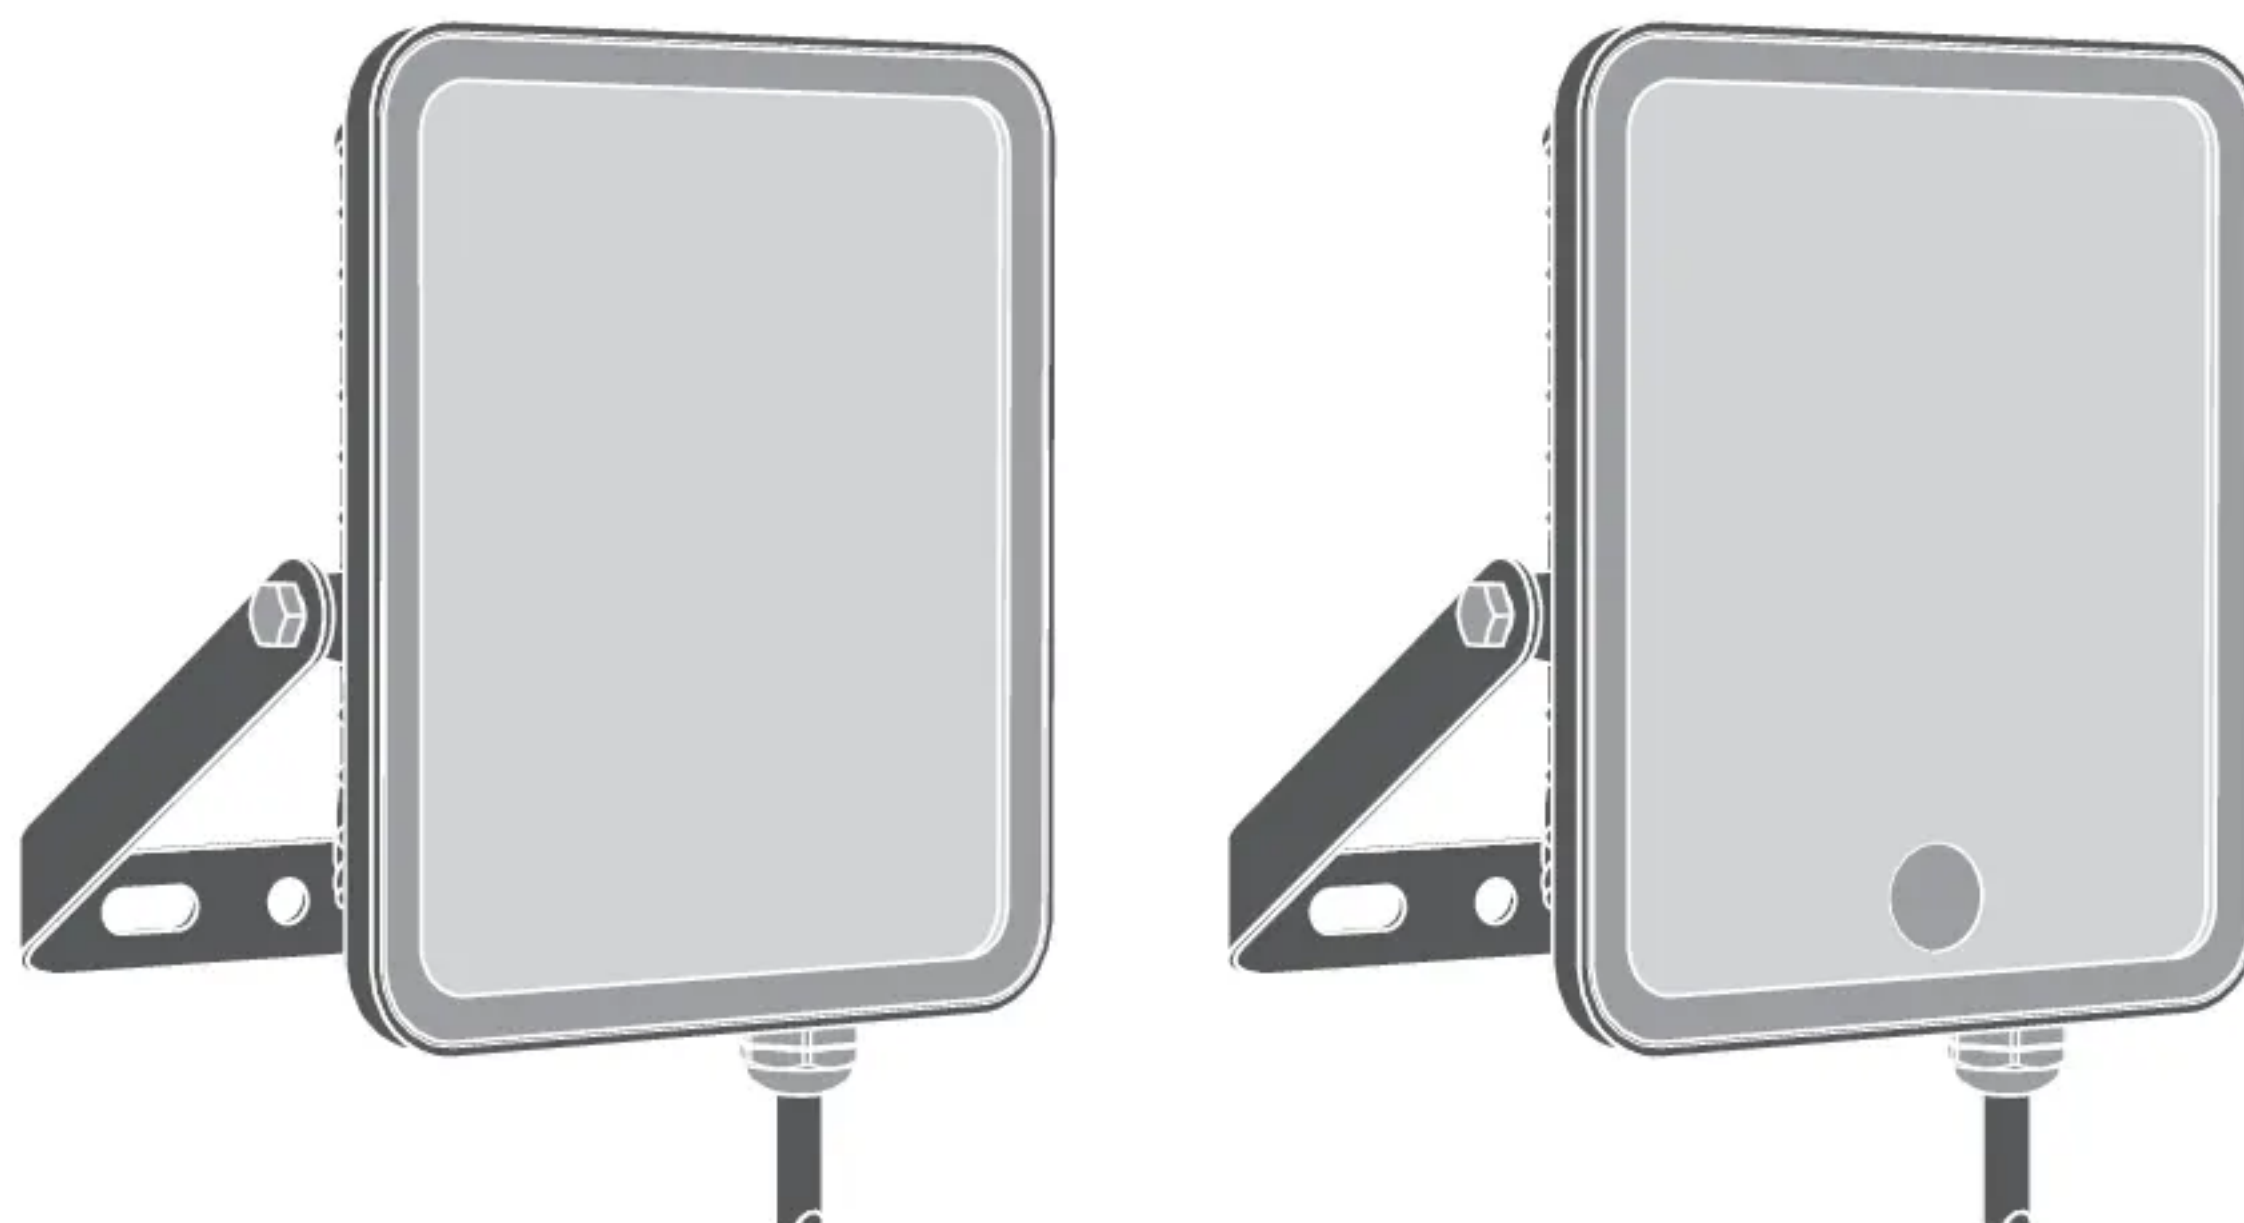

FLOODLIGHT ESSENTIAL

	EAN	l x w x h [mm]	W	V _{AC}	Hz	light source lm	output lm	mA
FL ESSENTIAL 10W 830 BK	4058075767911	132x83x28	10	220-240	50/60	900	750	45
FL ESSENTIAL 20W 830 BK	4058075767997	173x111x28	20	220-240	50/60	1800	1600	90
FL ESSENTIAL 30W 830 BK	4058075768055	186x128x28	30	220-240	50/60	2700	2550	135
FL ESSENTIAL 50W 830 BK	4058075768116	238x161x30	50	220-240	50/60	4500	4250	230
FL ESSENTIAL 10W 840 BK	4058075767935	132x83x28	10	220-240	50/60	950	900	45
FL ESSENTIAL 20W 840 BK	4058075768017	173x111x28	20	220-240	50/60	1900	1800	90
FL ESSENTIAL 30W 840 BK	4058075768079	186x128x28	30	220-240	50/60	2850	2700	135
FL ESSENTIAL 50W 840 BK	4058075768130	238x161x30	50	220-240	50/60	4750	4500	230
FL ESSENTIAL 10W 865 BK	4058075767973	132x83x28	10	220-240	50/60	950	900	45
FL ESSENTIAL 20W 865 BK	4058075768031	173x111x28	20	220-240	50/60	1900	1800	90
FL ESSENTIAL 30W 865 BK	4058075768093	186x128x28	30	220-240	50/60	2850	2700	135
FL ESSENTIAL 50W 865 BK	4058075768154	238x161x30	50	220-240	50/60	4750	4500	230
FL ESSENT SENSOR 10W 830 BK	4058075768178	132x83x33	10	220-240	50/60	900	750	45
FL ESSENT SENSOR 20W 830 BK	4058075768253	173x111x33	20	220-240	50/60	1800	1600	90
FL ESSENT SENSOR 30W 830 BK	4058075768314	186x128x33	30	220-240	50/60	2700	2550	135
FL ESSENT SENSOR 50W 830 BK	4058075768376	238x161x34	50	220-240	50/60	4500	4250	230
FL ESSENT SENSOR 10W 840 BK	4058075768215	132x83x33	10	220-240	50/60	950	900	45
FL ESSENT SENSOR 20W 840 BK	4058075768277	173x111x33	20	220-240	50/60	1900	1800	90
FL ESSENT SENSOR 30W 840 BK	4058075768338	186x128x33	30	220-240	50/60	2850	2700	135
FL ESSENT SENSOR 50W 840 BK	4058075768390	238x161x34	50	220-240	50/60	4750	4500	230
FL ESSENT SENSOR 10W 865 BK	4058075768239	132x83x33	10	220-240	50/60	950	900	45
FL ESSENT SENSOR 20W 865 BK	4058075768291	173x111x33	20	220-240	50/60	1900	1800	90
FL ESSENT SENSOR 30W 865 BK	4058075768352	186x128x33	30	220-240	50/60	2850	2700	135
FL ESSENT SENSOR 50W 865 BK	4058075768413	238x161x34	50	220-240	50/60	4750	4500	230