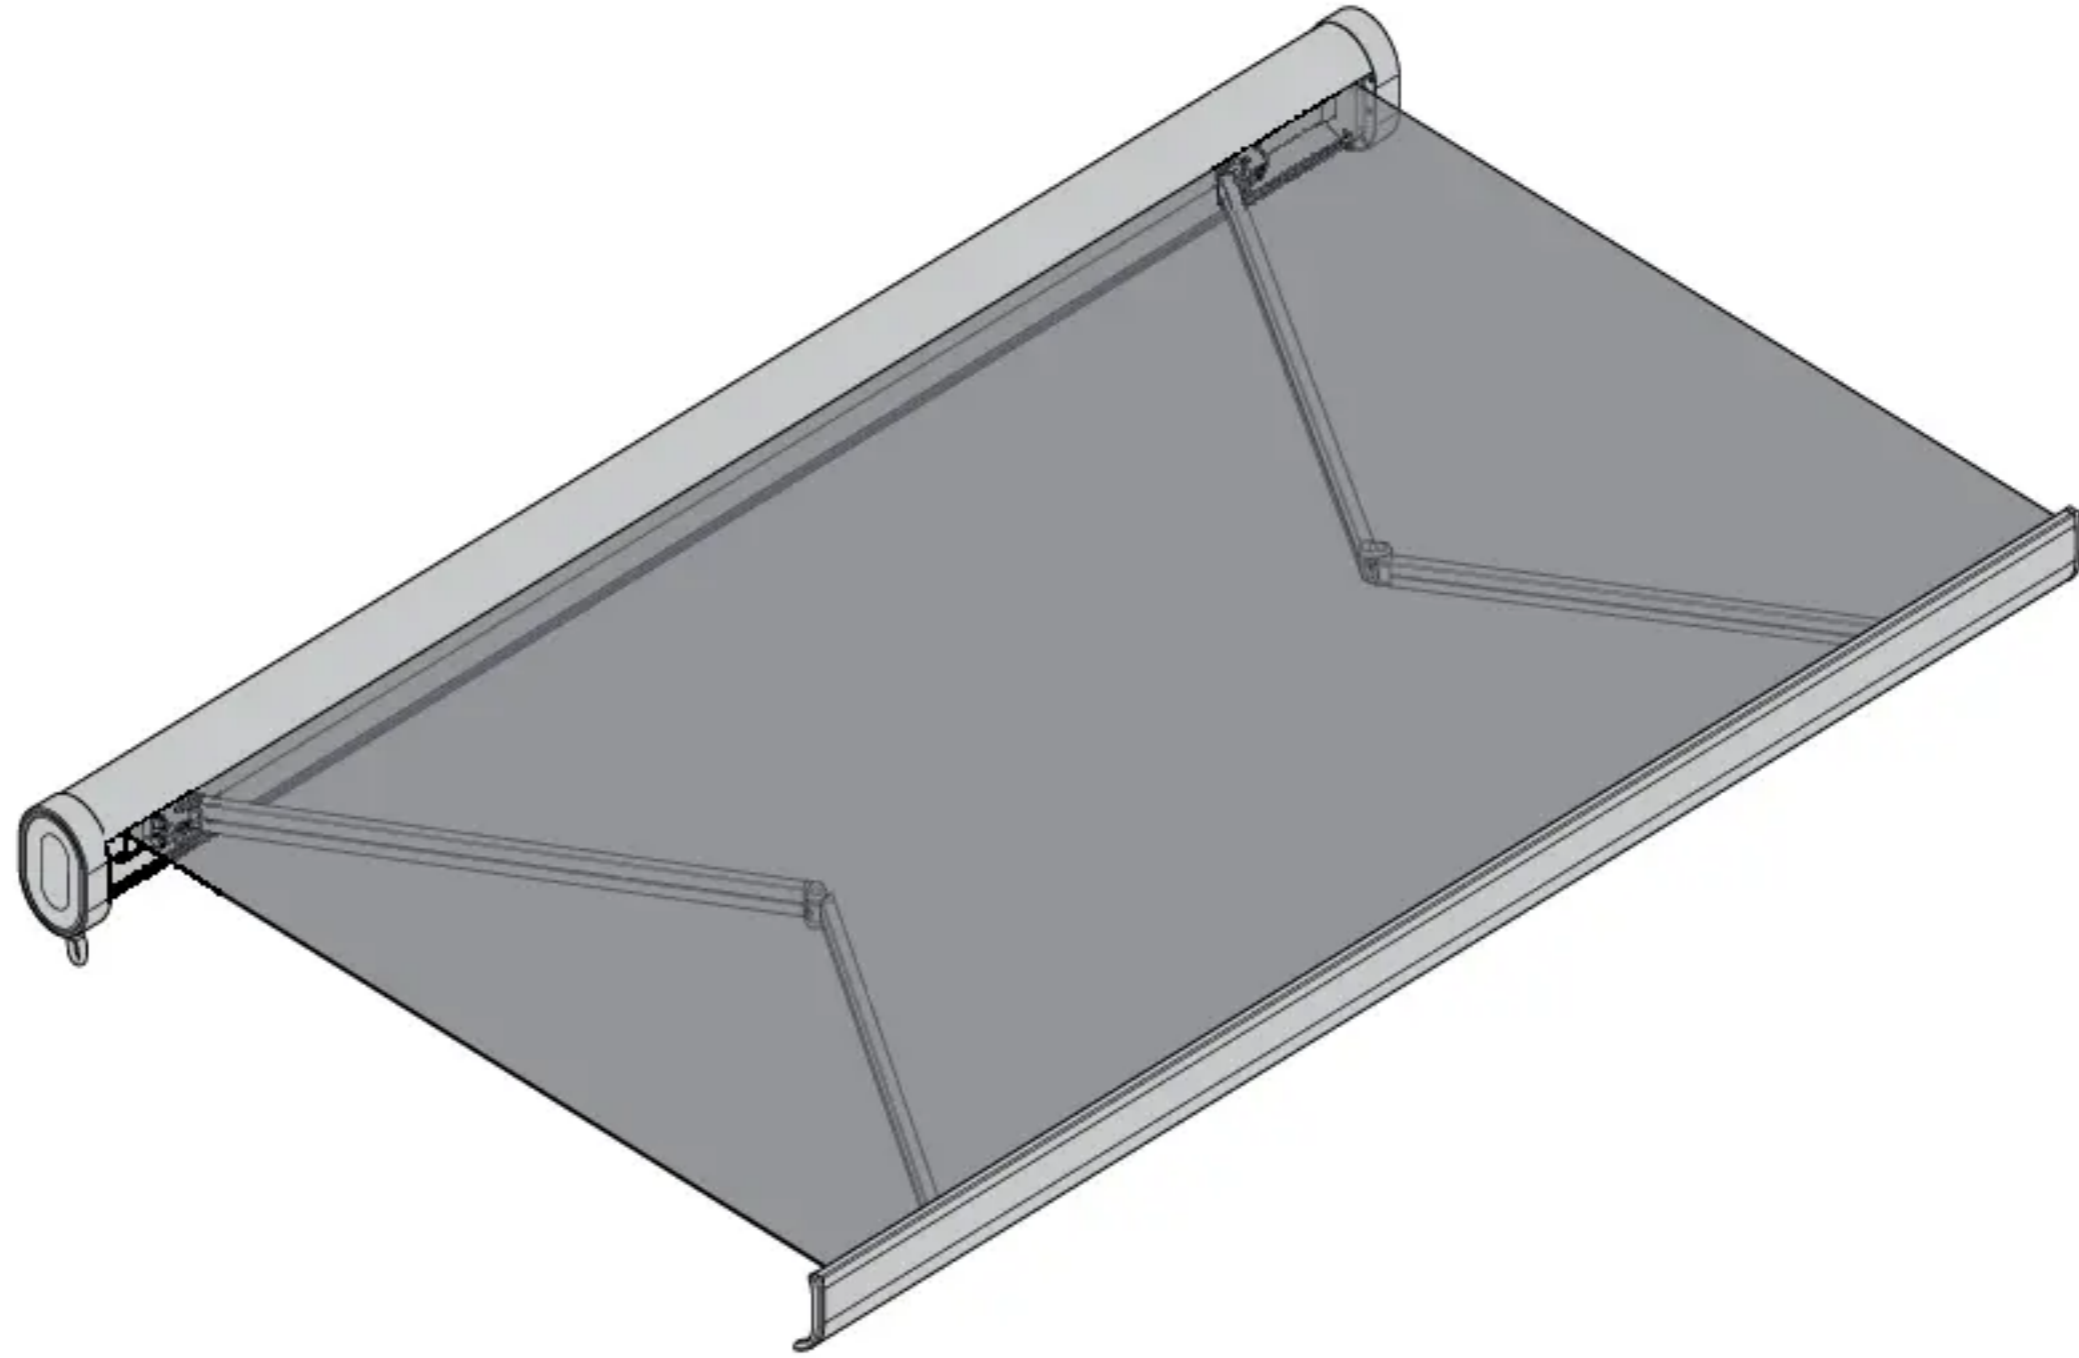

NORI 2 LED

AW3 RML 2.95x2
AW3 RML 3.95x3
AW3 RML 4.95x3

EAN CODE :

3276007182422	3276007182613
3276007182477	3276007182644
3276007182484	3276007182668
3276007182521	3276007182705
3276007182552	3276007182729
3276007182590	3276007182941