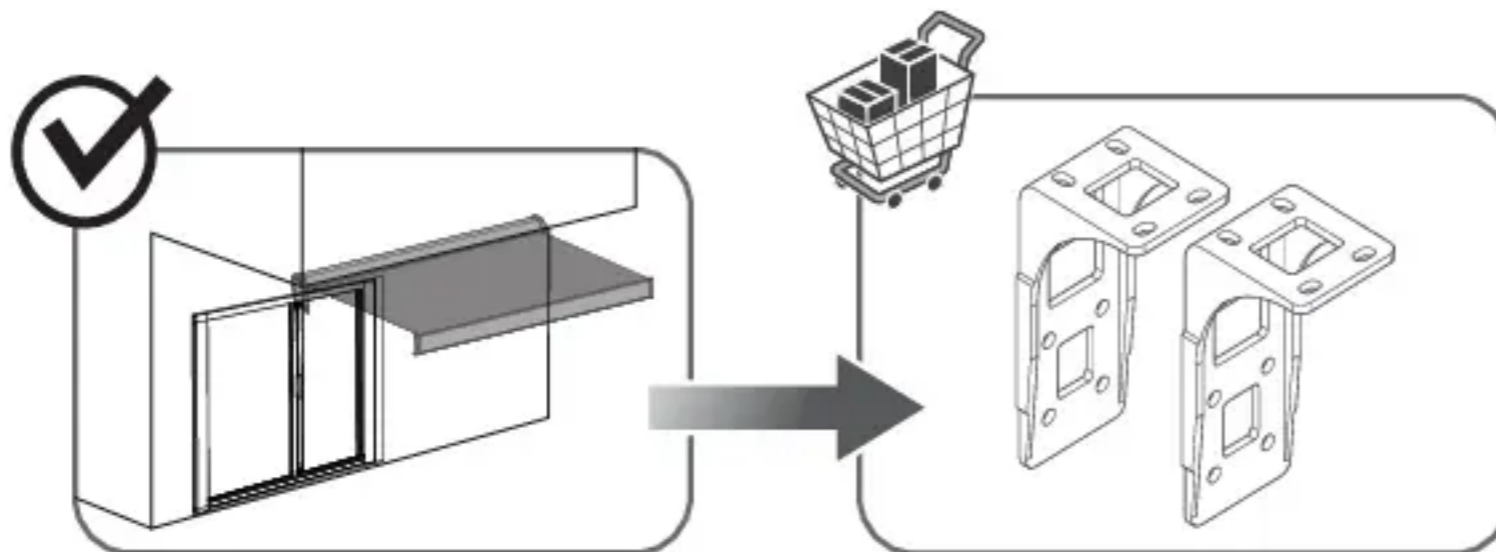

NORI 2 LED

AW3 RML 2.95x2
AW3 RML 3.95x3
AW3 RML 4.95x3

EAN CODE :

3276007182422	3276007182613
3276007182477	3276007182644
3276007182484	3276007182668
3276007182521	3276007182705
3276007182552	3276007182729
3276007182590	3276007182941