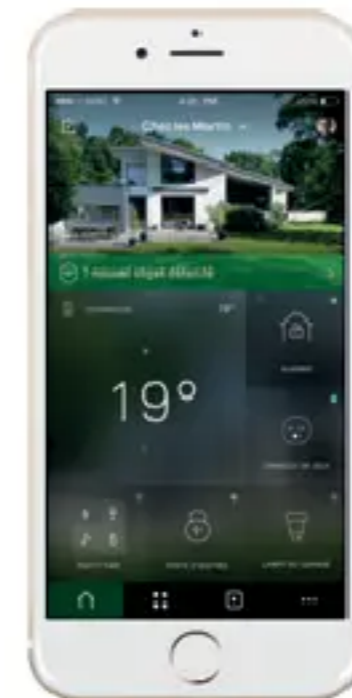

Lexman

- FR Récepteur connecté volets roulants/stores bannes
- ES Receptor conectado persianas enrollables/estores
- PT Receptor conectado persianas estores/toldos
- IT Ricevitore connesso tapparelle/tende da esterno
- PL Inteligentny podłączony odbiornik do rolet/markiz
- EN Connected receiver or rolling shutters/awnings