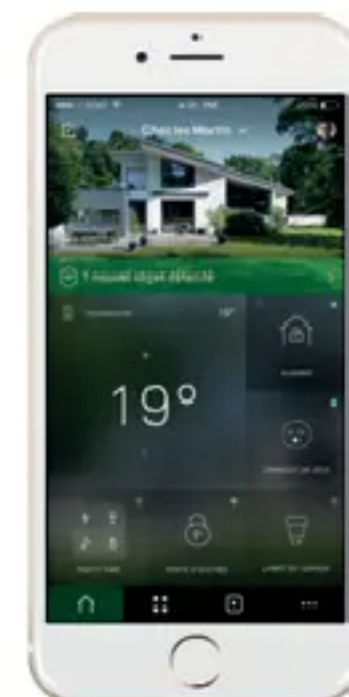

Lexman

- FR Récepteur connecté volets roulants/stores bannes
- ES Receptor conectado persianas enrollables/estores
- PT Receptor conectado persianas estores/toldos
- IT Ricevitore connesso tapparelle/tende da esterno
- PL Inteligentny podłączony odbiornik do rolet/markiz
- EN Connected receiver or rolling shutters/awnings