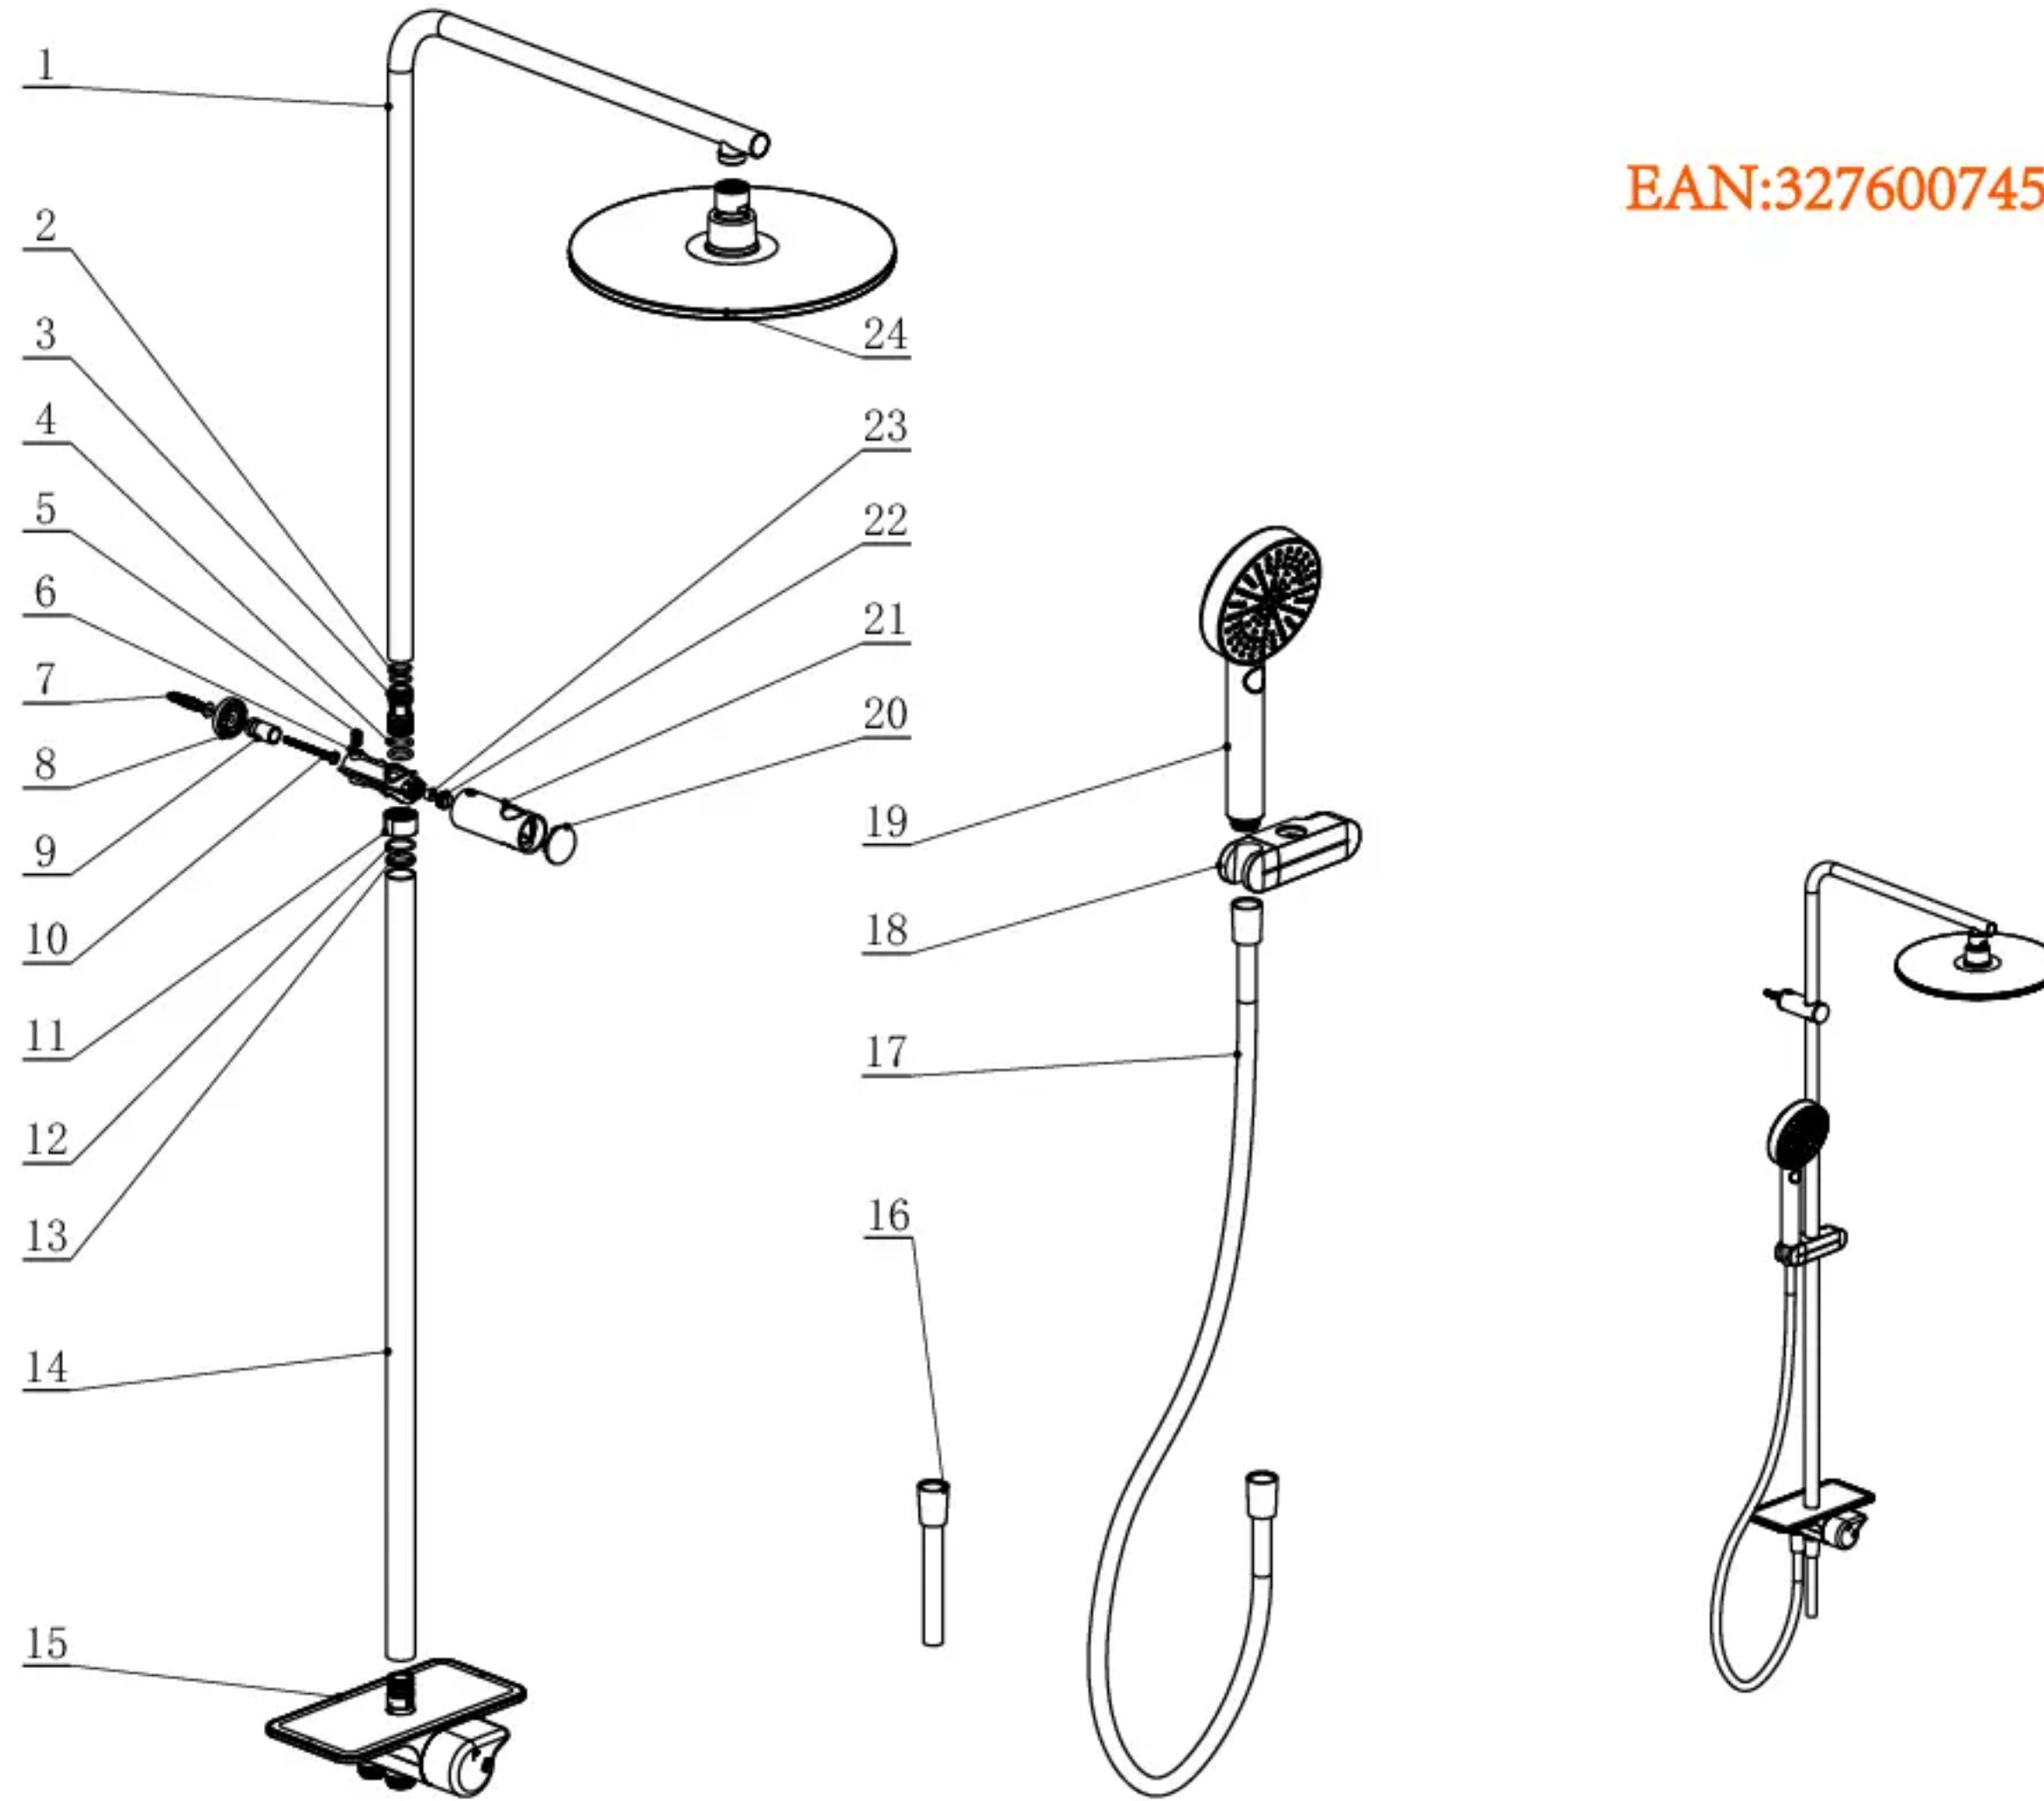

EAN:3276007457438

26	allen key	内六角扳手	A3钢 A3steel	1
25	tube remove ring	立管拆卸环	POM	1
24	headshower	顶喷花洒	复合材料 composite material	1
23	press block	压紧块	NBR	1
22	lock block	T4701锁紧块	POM	1
21	fixation body	支撑座外壳	ABS757K	1
20	decorative cover	装饰盖	ABS757K	1
19	handshower	手持花洒	复合材料 composite material	1
18	slider	移动架	复合材料 composite material	1
17	1.5M hose	1.5软管	复合材料 composite material	1
16	0.8M hose	进水软管	复合材料 composite material	1
15	diverter	方形分水器组件	复合材料 composite material	1
14	lower tube	立管	X12CrMnNiN17-7-5	1
13	tube inner bushing	升降内套	HDPE	1
12	o-ring	O形圈	NBR	1
11	nut	锁母	HPb59-3	1
10	tapping screw	自攻螺钉	SUS304	1
9	base	底座	POM	1
8	spacer	垫高柱	SIR	1
7	plug & screw	堵塞	PA6	1
6	fixation	支撑座	POM	1
5	hex screw	内六角螺丝	SUS304	1
4	o-ring	O形圈	EPDM	2
3	connector	淋浴管接头	POM	1
2	o-ring	O形圈	NBR	2
1	upper tube	弯管 X12CrMnNiN17-7-5 + X5CrNi18-101		
NO.	Part	Name	Material	QTY