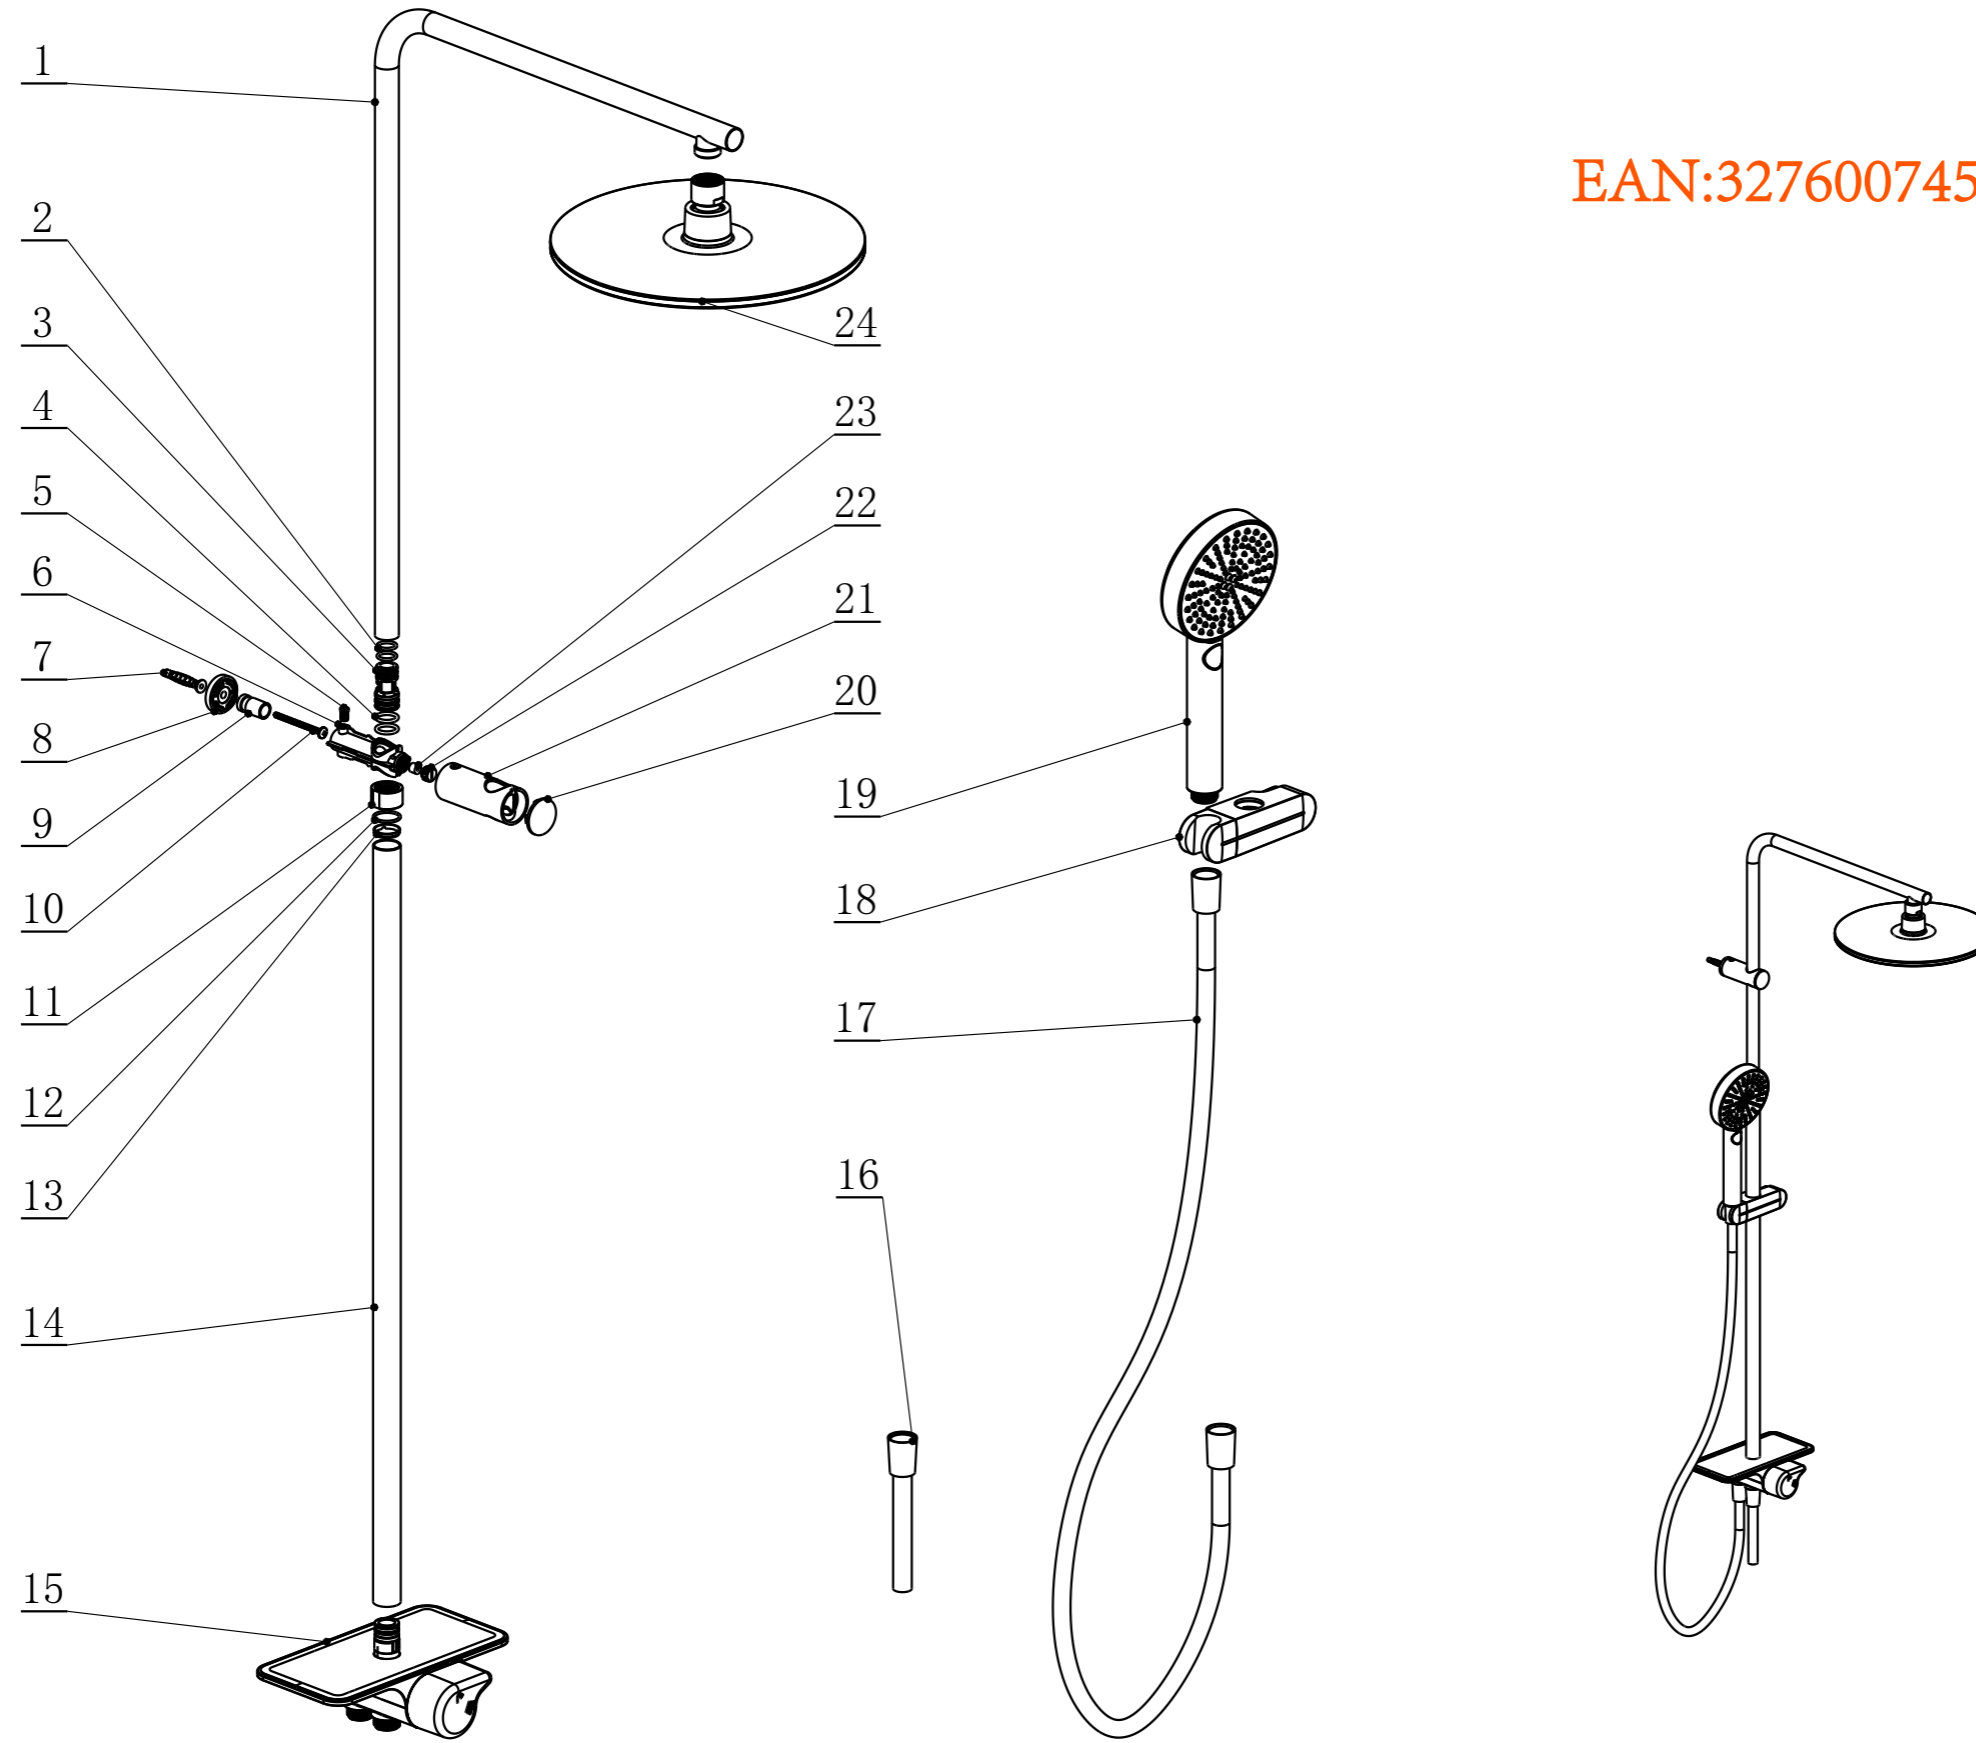

EAN:3276007457483

26	allen key	内六角扳手	A3钢 A3steel	1
25	tube remove ring	立管拆卸环	POM	1
24	headshower	顶喷花洒	组合材料 compostie material	1
23	press block	压紧块	NBR	1
22	lock block	T4701锁紧块	POM	1
21	fixation body	支撑座外壳	ABS757K	1
20	decorative cover	装饰盖	ABS757K	1
19	handshower	手持花洒	组合材料 compostie material	1
18	silder	移动架	组合材料 compostie material	1
17	1.5M hose	1.5软管	组合材料 compostie material	1
16	0.8M hose	进水软管	组合材料 compostie material	1
15	diverter	方形分水器组件	组合材料 compostie material	1
14	lower tube	立管	X12CrMnNiN17-7-5	1
13	tube inner bushing	升降内套	HDPE	1
12	o-ring	O形圈	NBR	1
11	nut	锁母	HPb59-3	1
10	tapping screw	自攻螺钉	SUS304	1
9	base	底座	POM	1
8	spacer	垫高柱	SIR	1
7	plug & screw	墙塞	PA6	1
6	fixation	支撑座	POM	1
5	hex screw	内六角螺丝	SUS304	1
4	o-ring	O形圈	EPDM	2
3	connector	淋浴管接头	POM	1
2	o-ring	O型圈	NBR	2
1	upper tube	弯管 X12CrMnNiN17-7-5 + X5CrNi18-101		
NO.	Part	Name	Material	QTY