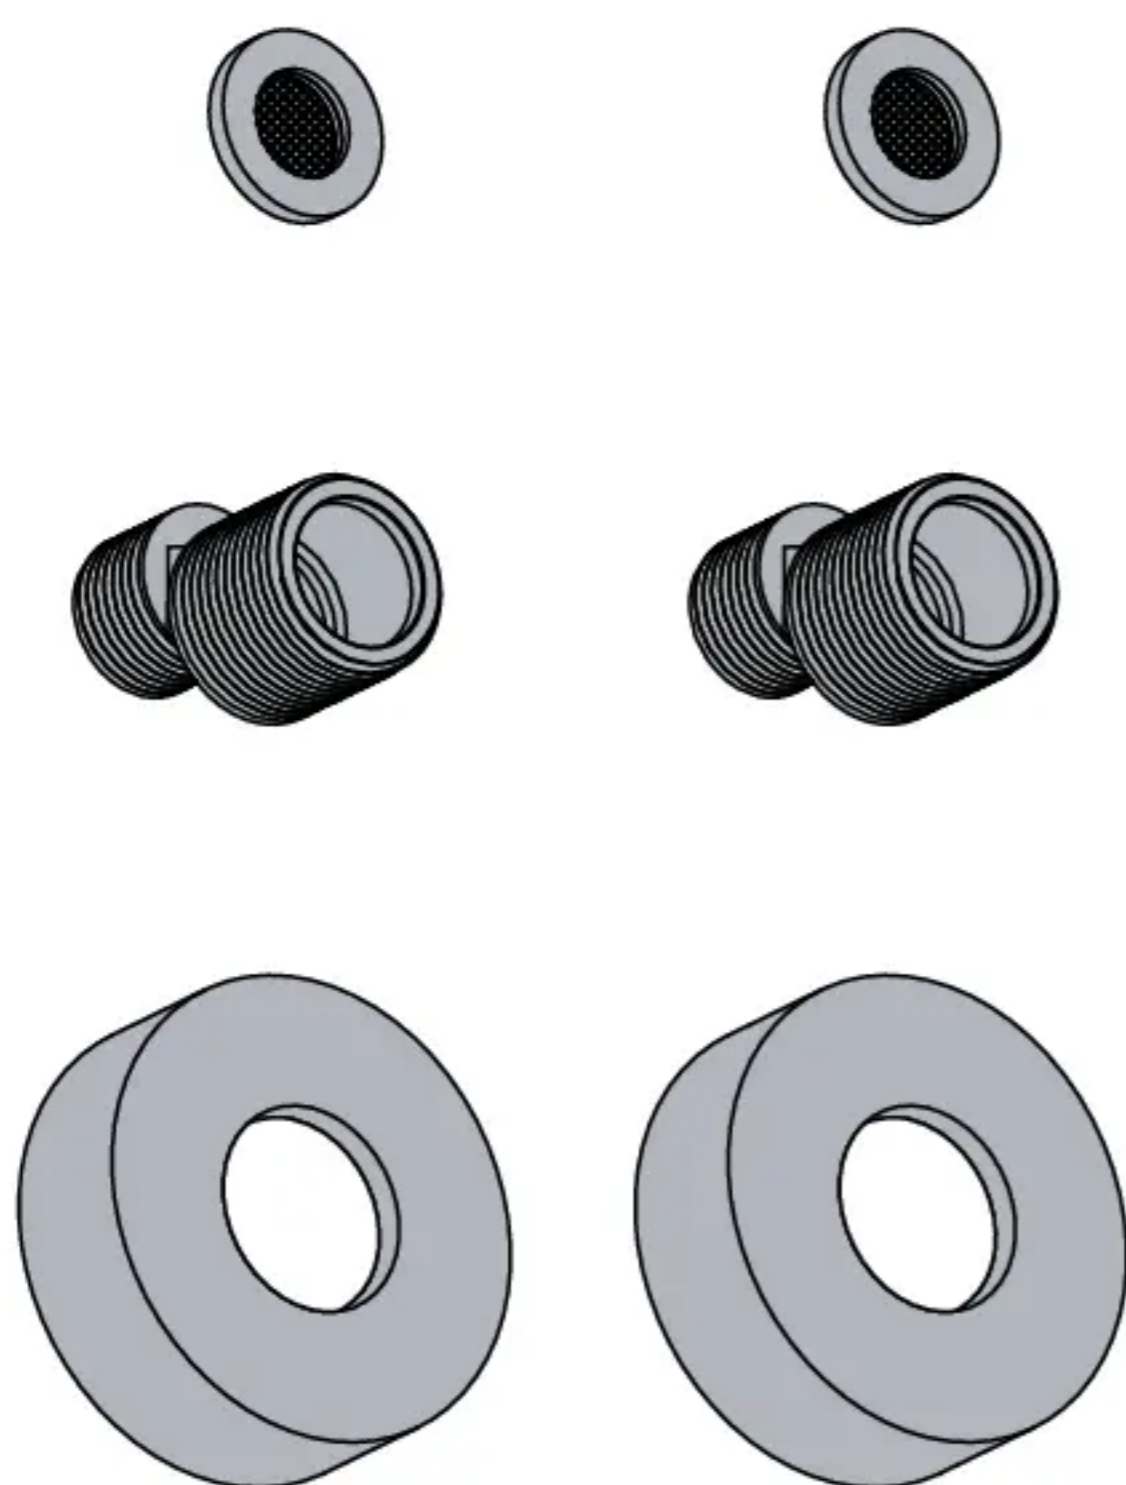

MIA

RU СМЕСИТЕЛЬ ДЛЯ ДУША. МАТЕРИАЛ КОРПУСА: ЛАТУНЬ.

KZ УШҚА АРНАЛҒАН АРАЛАС СУ АҒАТЫН ШҮМЕК. КОРПУС МАТЕРИАЛЫ: ЖЕЗ.

EAN : 3276007367775
3276007367782

FR Notice de Montage -
Utilisation - Entretien

ES Instrucciones de Montaje,
Utilización y Mantenimiento