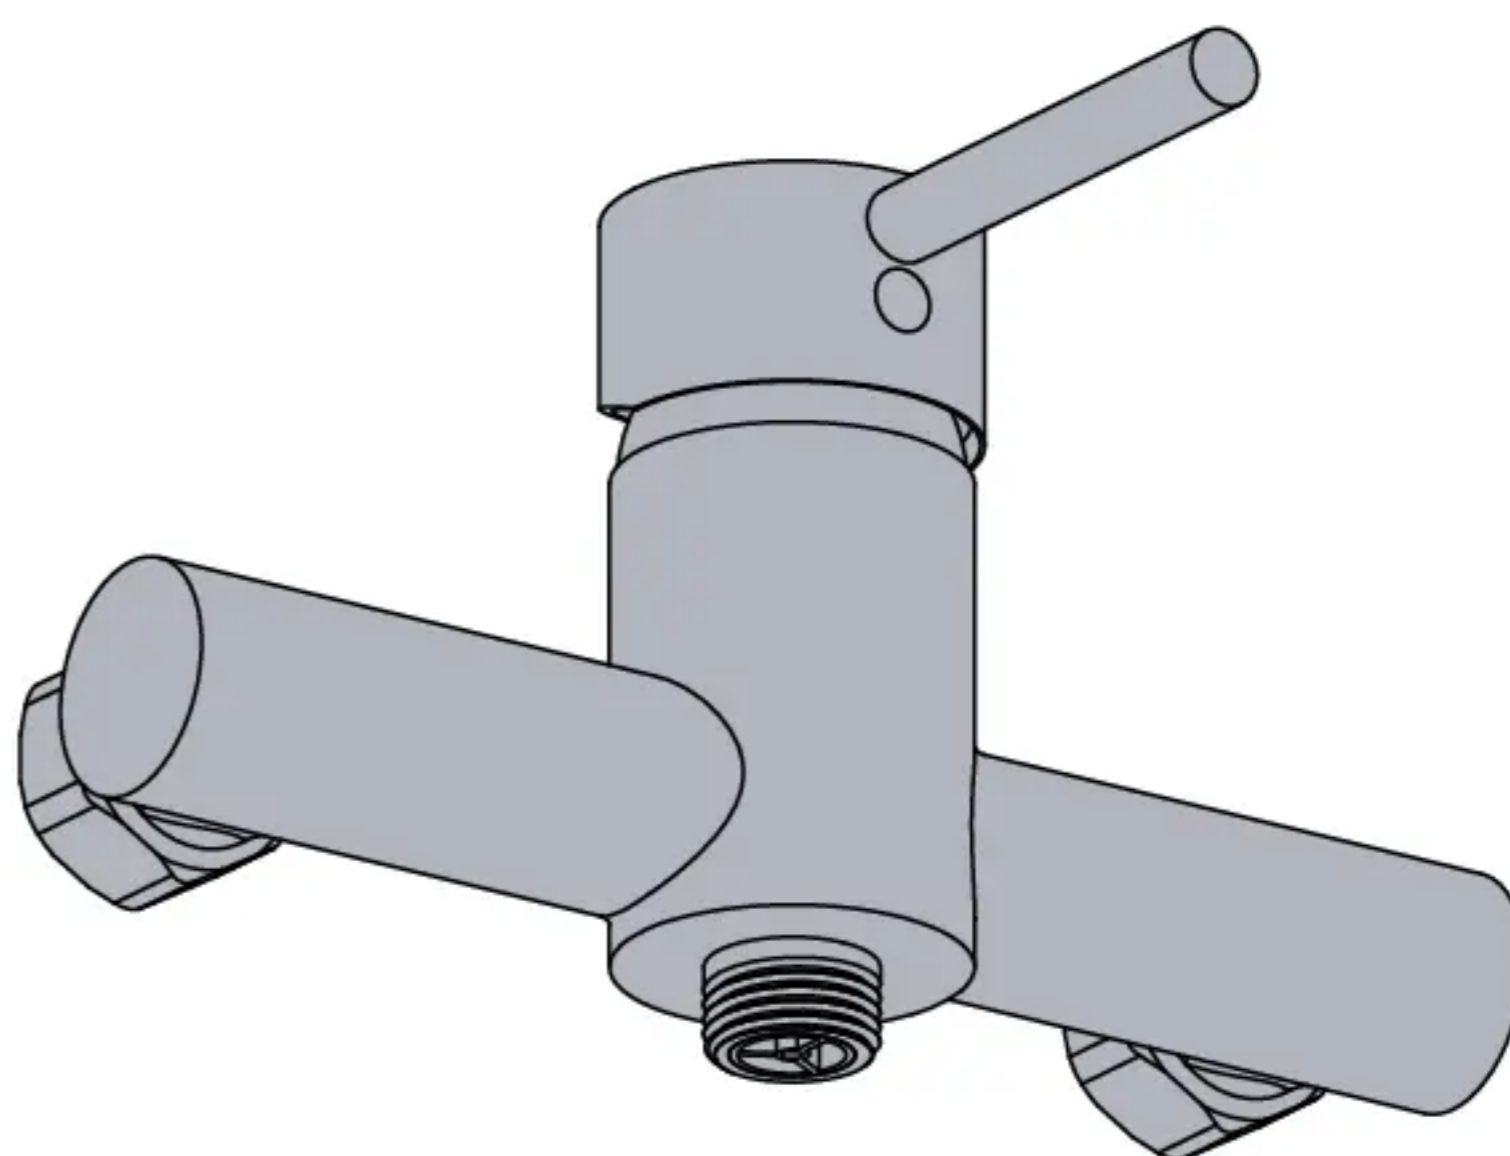

MIA

RU СМЕСИТЕЛЬ ДЛЯ ДУША. МАТЕРИАЛ КОРПУСА: ЛАТУНЬ.

KZ УШҚА АРНАЛҒАН АРАЛАС СУ АҒАТЫН ШҮМЕК. КОРПУС МАТЕРИАЛЫ: ЖЕЗ.

EAN : 3276007367775
3276007367782

FR Notice de Montage -
Utilisation - Entretien

ES Instrucciones de Montaje,
Utilización y Mantenimiento