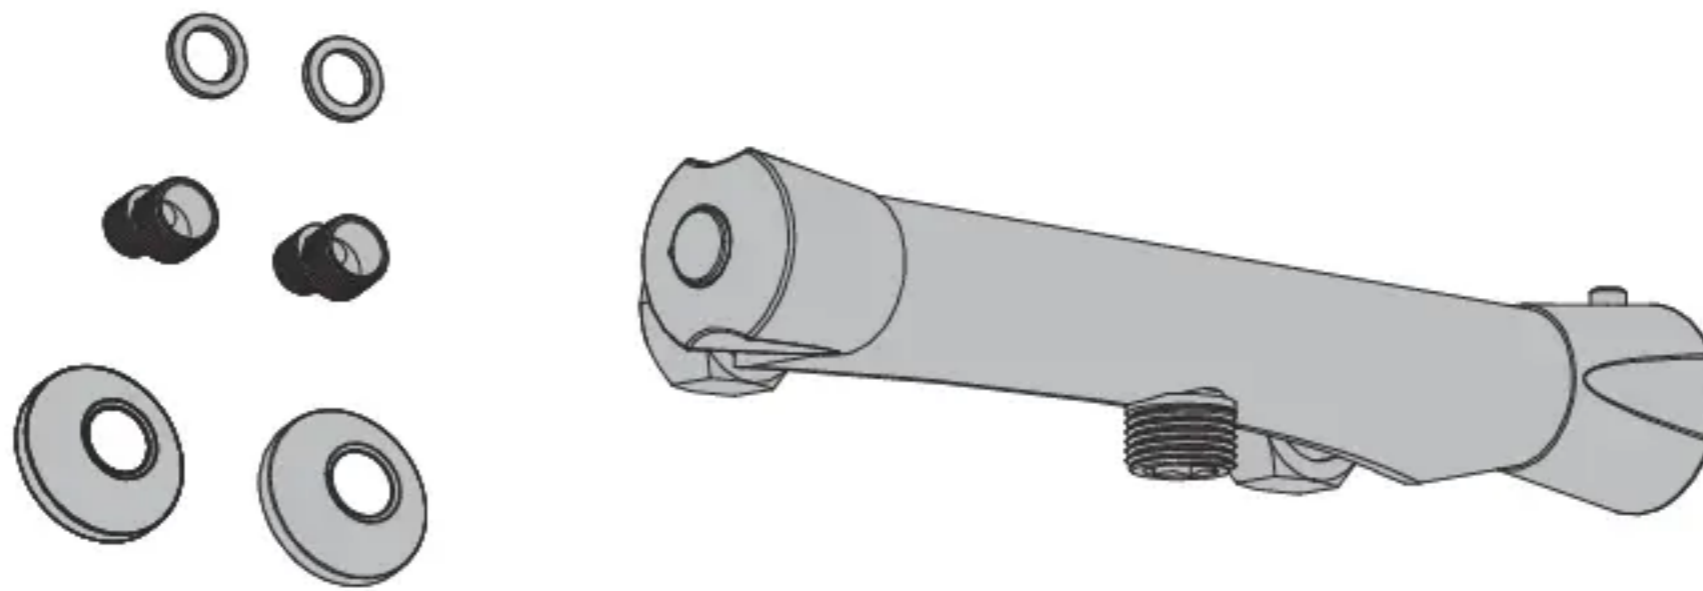

NEREA
SHOWER

EAN CODE : 3276007177282

FR Notice de Montage -
Utilisation - Entretien

ES Instrucciones de Montaje,
Utilización y Mantenimiento

PT Instruções de Montagem,
Utilização e Manutenção

IT Istruzioni per il Montaggio,
l'Uso e la Manutenzione