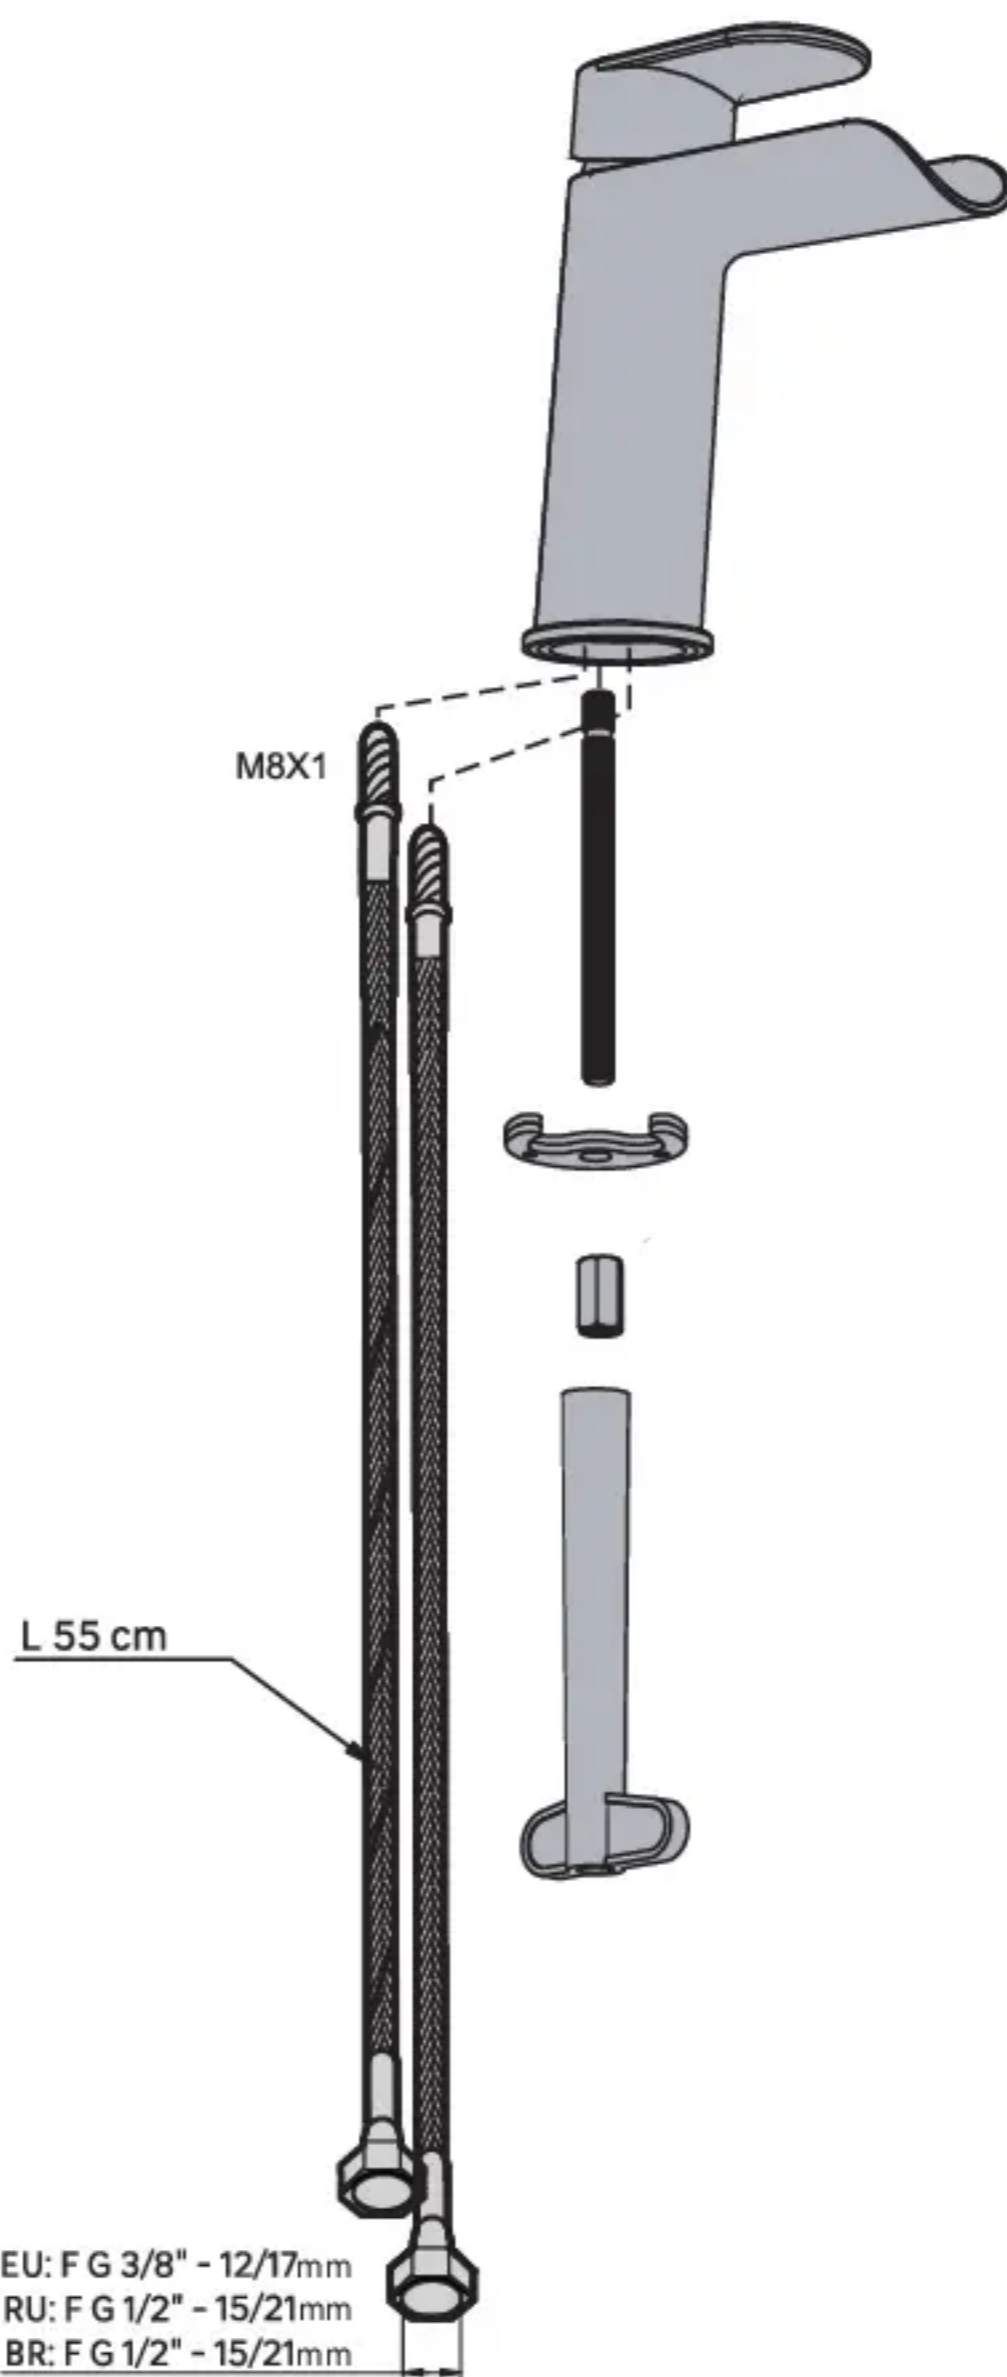

ICONE

- RU** КАСКАДНЫЙ СМЕСИТЕЛЬ ДЛЯ РАКОВИНЫ, БЕЗ ВЫПУСКА. ИДЕАЛЬНО ПОДХОДИТ ДЛЯ РАКОВИНЫ ШИРИНОЙ ОТ 60 ДО 80 СМ. РАЗМЕР М. МАТЕРИАЛ КОРПУСА: ЛАТУНЬ.
- KZ** КАСКАДТЫ ШҰҢҒЫЛША ШҮМЕГІ, ШЫҒАРЫЛЫМЫ ЖОҚ. ЕНІ 60-80 СМ ШҰҢҒЫЛШАҒА МІНСІЗ СӘЙКЕС КЕЛЕДІ. М-ӨЛШЕМДІ. КОРПУСТЫҢ МАТЕРИАЛЫ: ЖЕЗДЕН.

EAN CODE : 3276007326215
3276007326338
3276007326154

EU: F G 3/8" - 12/17mm
RU: F G 1/2" - 15/21mm
BR: F G 1/2" - 15/21mm

- | | | | |
|--|---|---|--|
| FR Notice de Montage - Utilisation - Entretien | ES Instrucciones de Montaje, Utilización y Mantenimiento | PT Instruções de Montagem, Utilização e Manutenção | IT Istruzioni per il Montaggio, l'Uso e la Manutenzione |
| EL Εγχειρίδιο συναρμολόγησης, χρήσης και συντήρησης | PL Instrukcja Montażu, Użytkowania i Konserwacji | RU Руководство По Сборке и Эксплуатации | KZ Құрастыру және пайдалану жөніндегі басшылық |
| UA Керівництво По Збірці і Експлуатації | RO Manual asamblare, utilizare și întreținere | BR Instruções de Montagem, Utilização e Manutenção | EN Assembly - Use - Maintenance Manual |