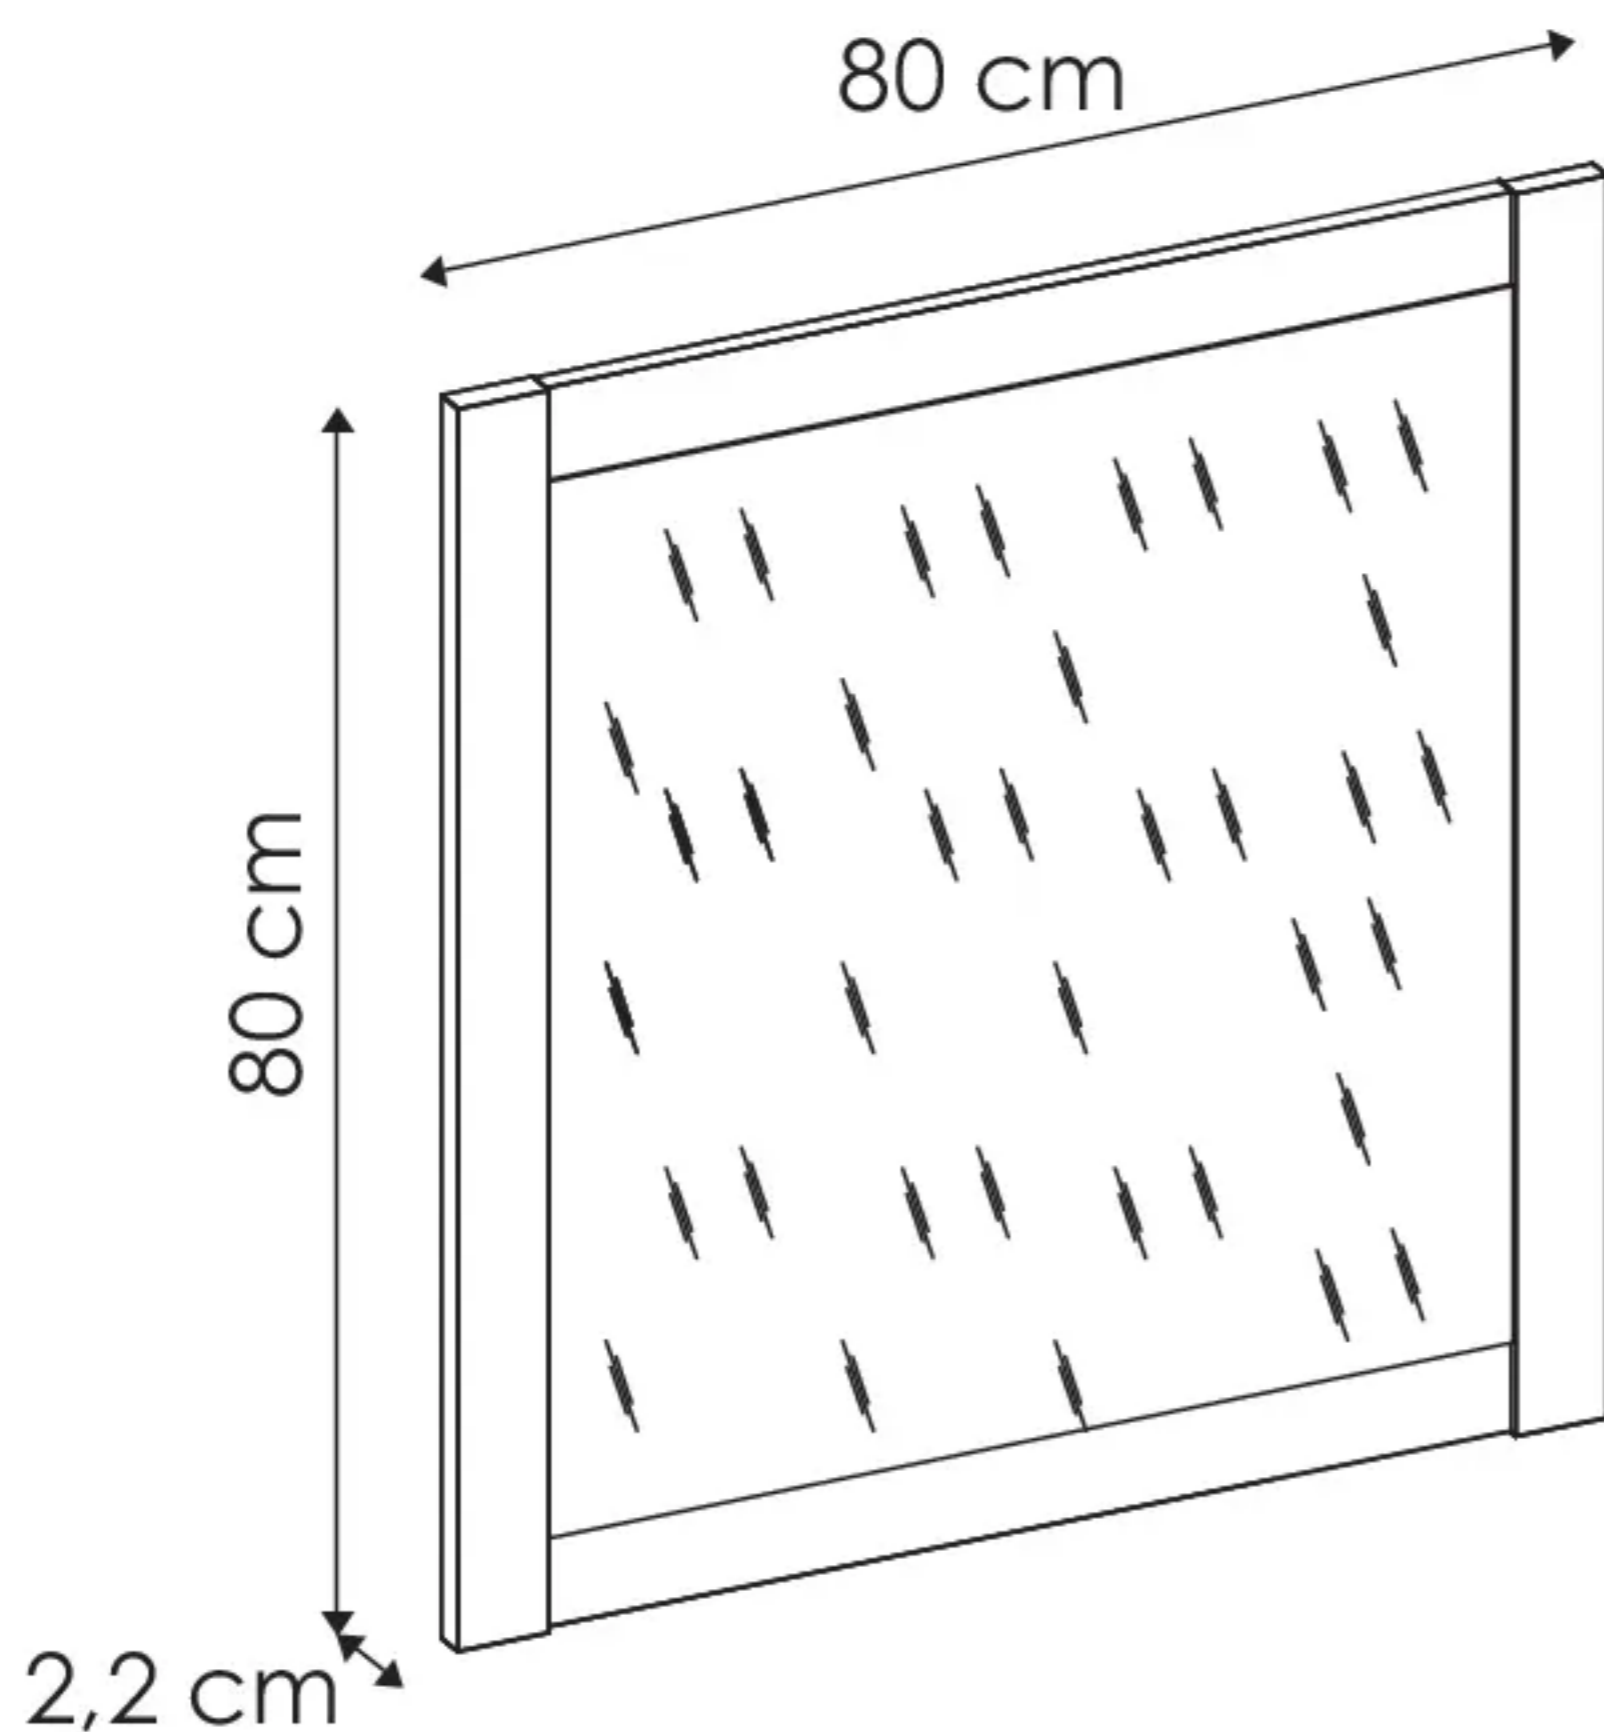

Łazienka CLASSIC

Lustro 80

Schemat montażu nie jest dokumentacją techniczną. Producent zastrzega sobie możliwość zmian konstrukcyjnych.