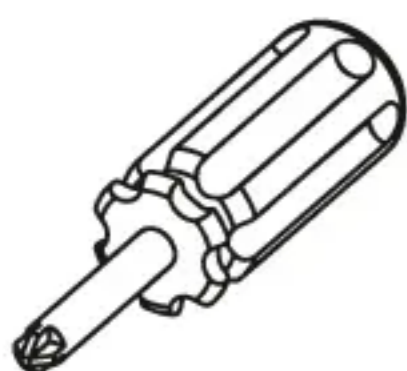

ARUBA 820

Ø8
Ø10