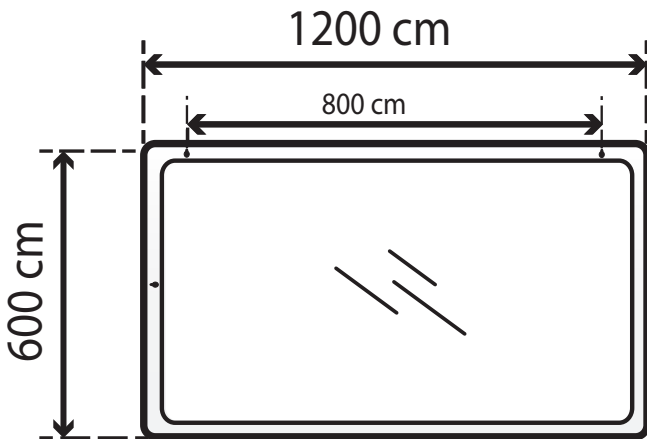

SENSEA

10
YEAR
Guarantee

STUDIO

- Miroir à accrocher **FR**
- Espejo para colgar **ES**
- Espelho para pendurar **PT**
- Specchio da parete **IT**
- Κρεμαστός καθρέπτης **EL**
- Lustro wiszące **PL**
- Подвесное зеркало **RU**
- Қабырғаға ілінетін айна **KZ**
- Підвісне дзеркало **UA**
- Oglindă de perete **RO**
- Hanging mirror **EN**