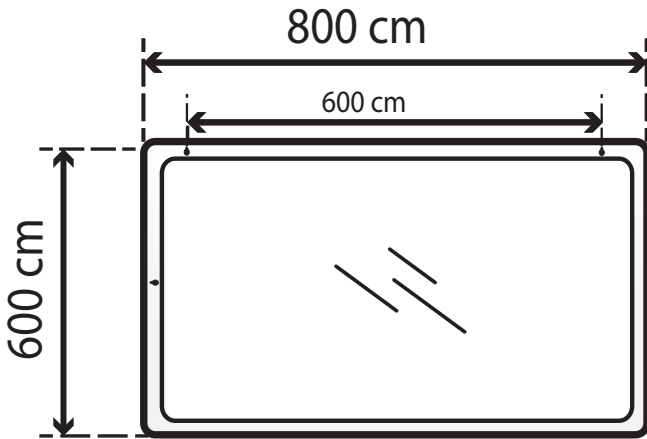

SENSEA

10
YEAR
Guarantee

STUDIO

- Miroir à accrocher **FR**
- Espejo para colgar **ES**
- Espelho para pendurar **PT**
- Specchio da parete **IT**
- Κρεμαστός καθρέπτης **EL**
- Lustro wiszące **PL**
- Подвесное зеркало **RU**
- Қабырғаға ілінетін айна **KZ**
- Підвісне дзеркало **UA**
- Oglindă de perete **RO**
- Hanging mirror **EN**