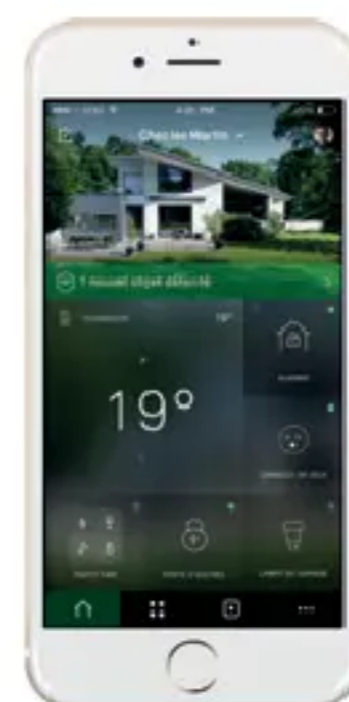

Lexman

- FR Récepteur connecté volets roulants/stores bannes
- ES Receptor conectado persianas enrollables/estores
- PT Receptor conectado persianas estores/toldos
- IT Ricevitore connesso tapparelle/tende da esterno
- PL Inteligentny podłączony odbiornik do rolet/markiz
- EN Connected receiver or rolling shutters/awnings