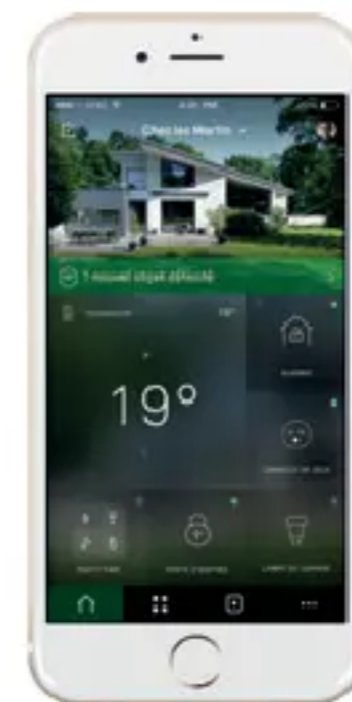

# Lexman

- FR Récepteur connecté multi-usages ON/OFF
- ES Receptor conectado multiusos ON/OFF
- PT Receptor conectado multiuso ON/OFF
- IT Ricevitore multiuso connesso ON/OFF
- PL Wielofunkcyjny inteligentny podłączony odbiornik WŁ/WYŁ
- EN Multi-purpose ON/OFF connected receiver