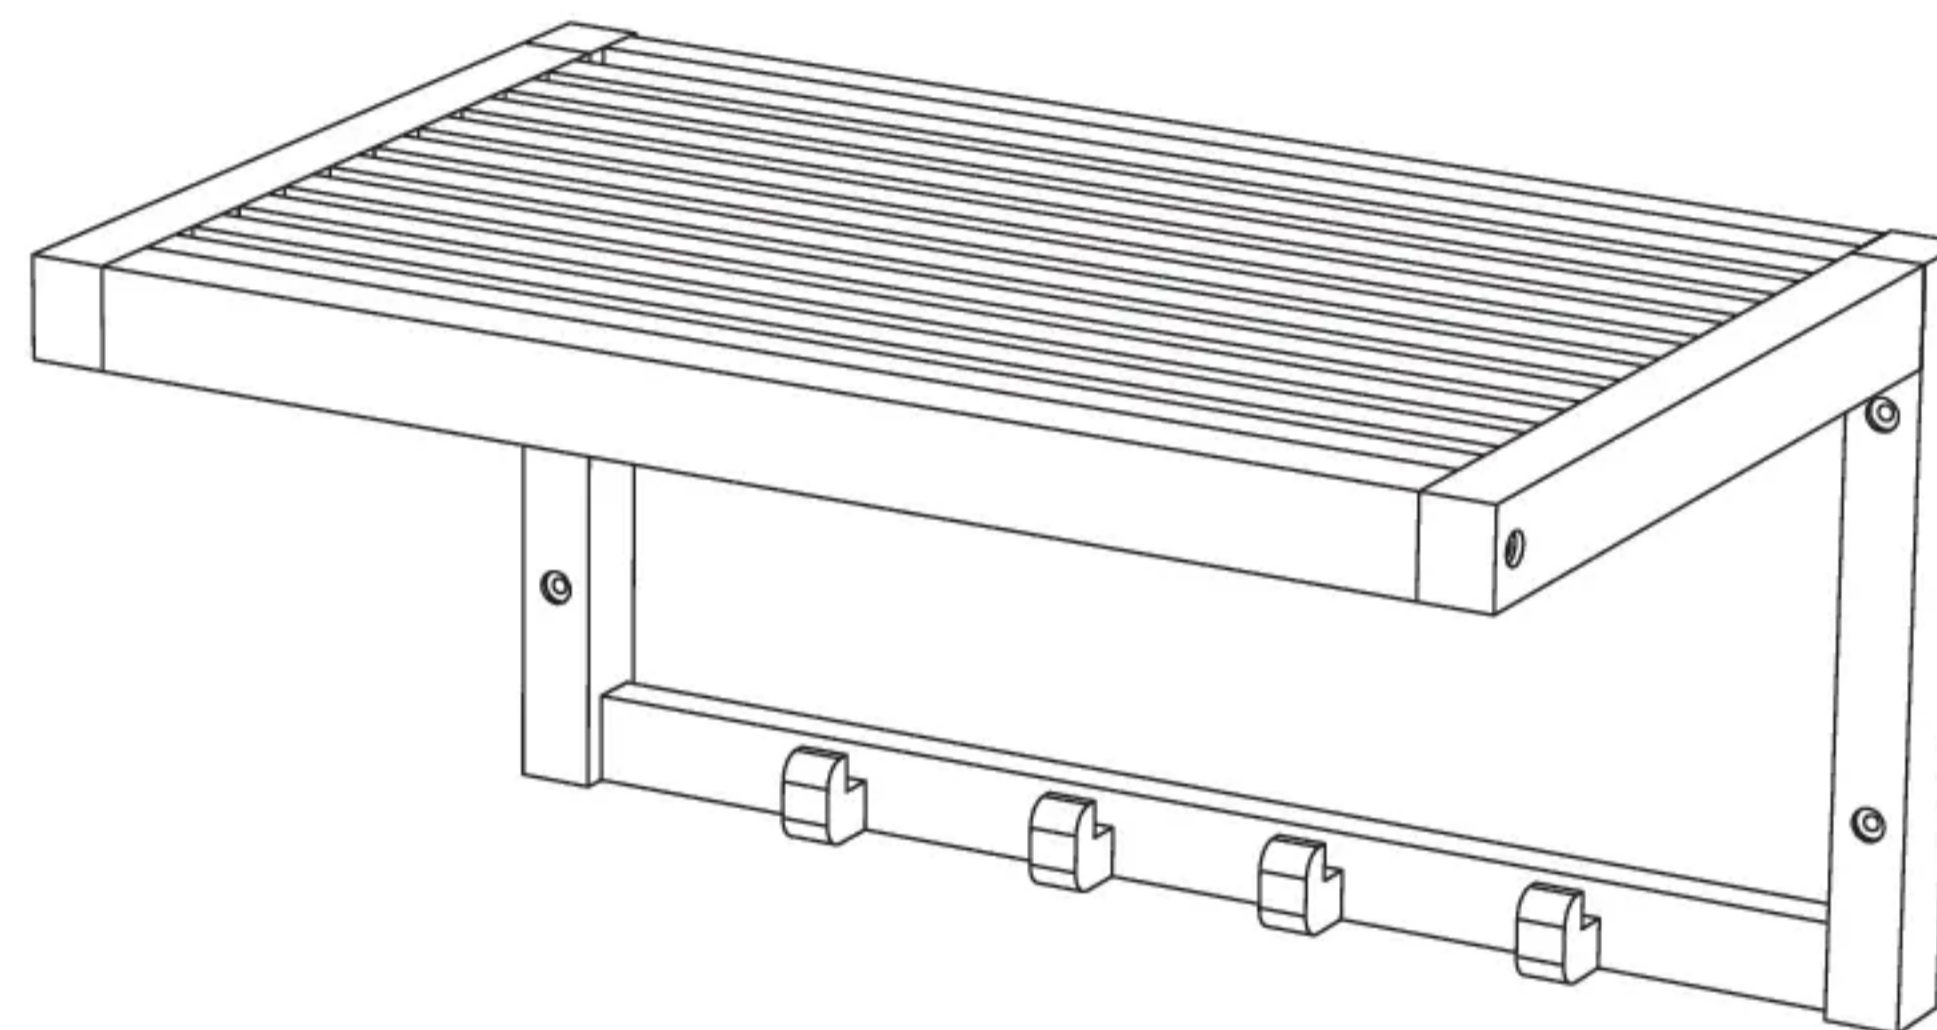

EAN CODE : 3276007370393

FR Notice de Montage -
Utilisation - Entretien

ES Instrucciones de Montaje,
Utilización y Mantenimiento

PT Instruções de Montagem,
Utilização e Manutenção

IT Istruzioni per il Montaggio,
l'Uso e la Manutenzione

EL Εγχειρίδιο συναρμολόγησης,
χρήσης και συντήρησης

PL Instrukcja Montażu,
Użytkowania i Konserwacji

RU Руководство По Сборке
и Эксплуатации

KZ Жинақтау және
пайдалану бойынша
тәлімдеме

UA Керівництво По Збірці
і Експлуатації

RO Manual asamblare,
utilizare și întreținere

BR Instruções de Montagem,
Utilização e Manutenção

EN Assembly - Use -
Maintenance Manual

Traduction de la version originale du mode d'emploi / Traducción de las Instrucciones originales / Tradução das Instruções Originais / Traduzione delle istruzioni originali / Μετάφραση των πρωτότυπων οδηγιών / Tlumaczenie instrukcji oryginalnej / Перевод оригинала инструкции / Түп нұсқа тәлімдемесінің аудармасы / Переклад оригінальної інструкції / Traducerea instructiunilor originale / Tradução das Instruções Originais / Original Instructions