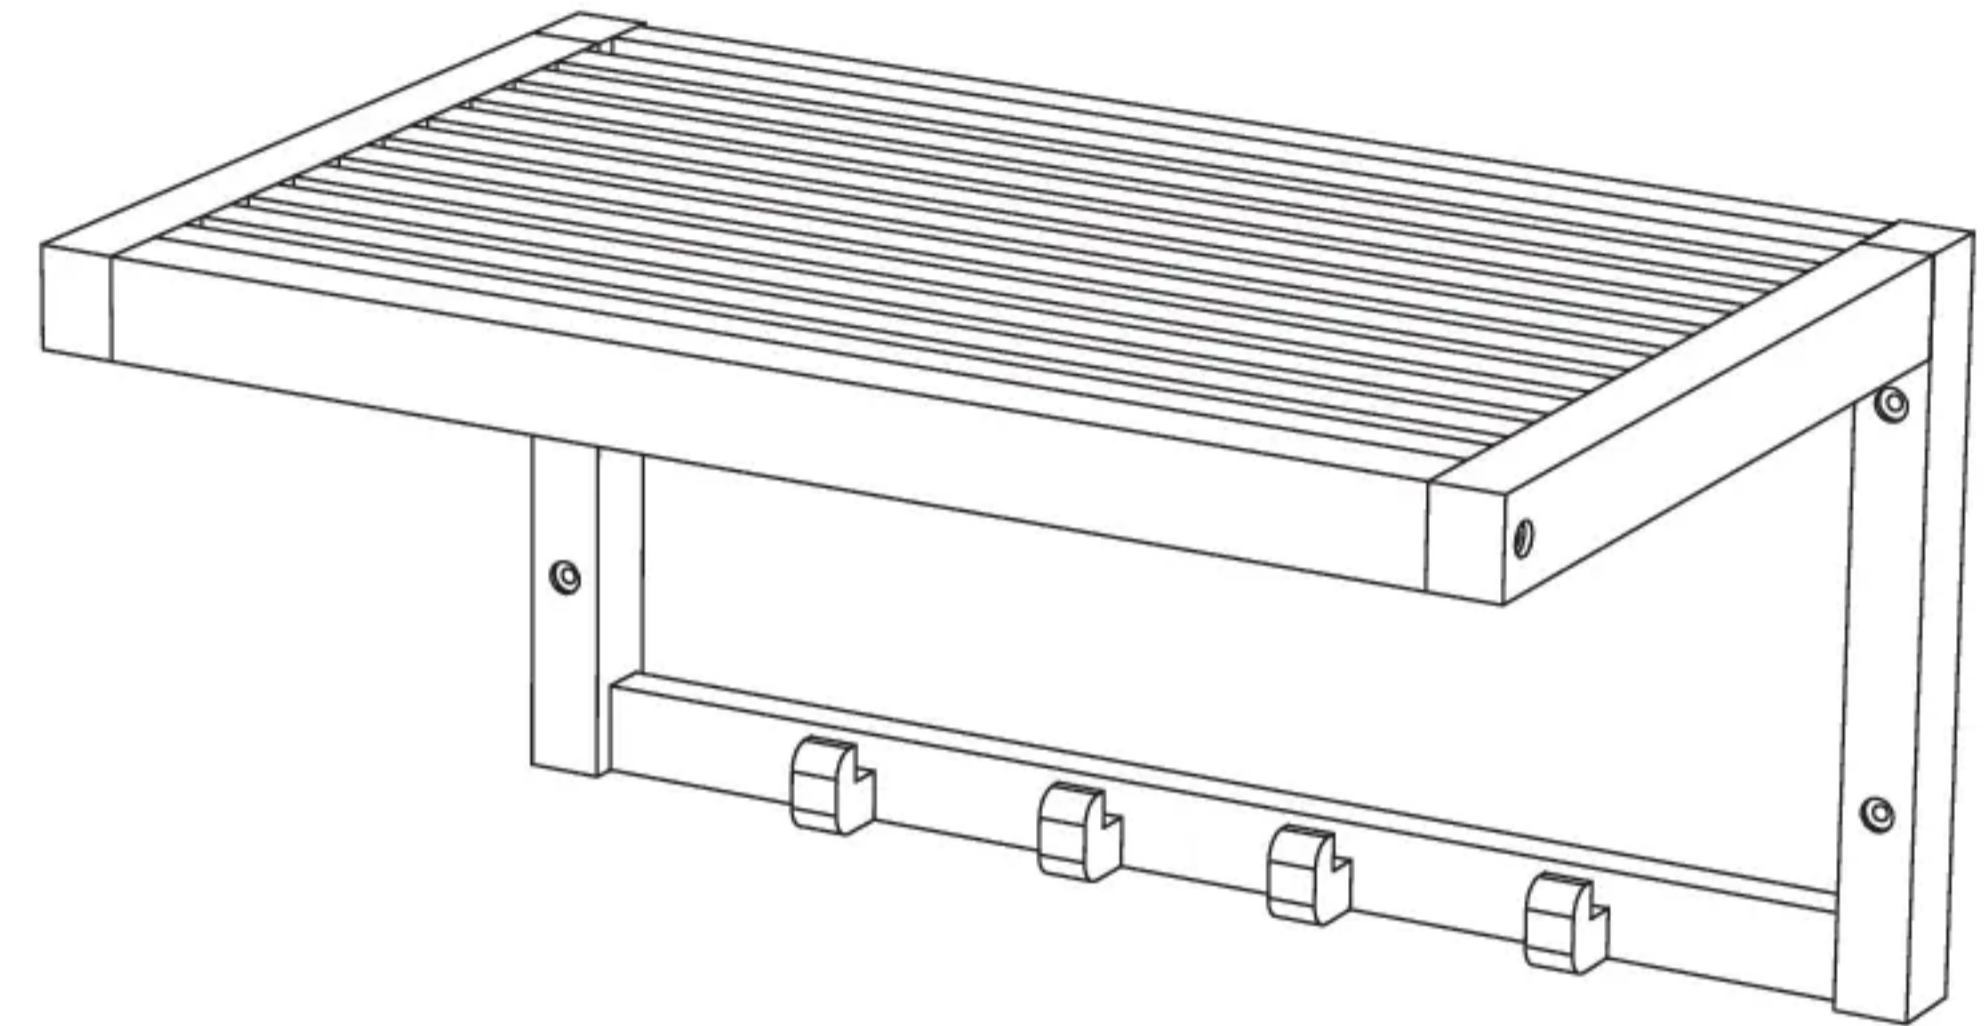

EAN CODE : 3276007370393

FR Notice de Montage -
Utilisation - Entretien

ES Instrucciones de Montaje,
Utilización y Mantenimiento

PT Instruções de Montagem,
Utilização e Manutenção

IT Istruzioni per il Montaggio,
l'Uso e la Manutenzione

EL Εγχειρίδιο συναρμολόγησης,
χρήσης και συντήρησης

PL Instrukcja Montażu,
Użytkowania i Konserwacji

RU Руководство По Сборке
и Эксплуатации

KZ Жинақтау және
пайдалану бойынша
тәлімдеме

UA Керівництво По Збірці
і Експлуатації

RO Manual asamblare,
utilizare și întreținere

BR Instruções de Montagem,
Utilização e Manutenção

EN Assembly - Use -
Maintenance Manual

Traduction de la version originale du mode d'emploi / Traducción de las Instrucciones originales / Tradução das Instruções Originais / Traduzione delle istruzioni originali / Μετάφραση των πρωτότυπων οδηγιών / Tłumaczenie instrukcji oryginalnej / Перевод оригинала инструкции / Түпнұсқа тәлімдемесінің аудармасы / Переклад оригінальної інструкції / Traducerea instrucțiunilor originale / Tradução das Instruções Originais / Original Instructions